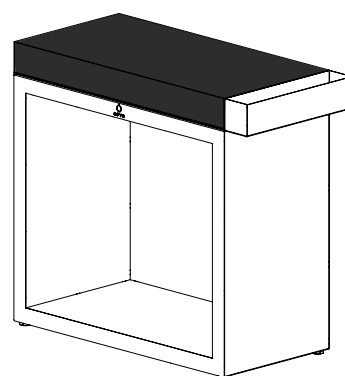

OFYR BUTCHER BLOCK STORAGE CORTEN 90

Der OFYR Butcher Block 90 ist eine ideale Ergänzung der OFYR Classic-Reihe. Es verfügt über ein Schneidebrett, einen ubehörhalter und Stauraum für Holz. Das Schneidebrett ist in Teakholz und dunkelgrauer Keramik erhältlich.

Nach Gebrauch sollten Sie die Teakholz-Platte im Innenbereich aufbewahren, während die Keramikplatten jederzeit im Freien gelagert werden können.

BBS-90-TW

OFYR BUTCHER BLOCK STORAGE CORTEN 90 TEAK WOOD

Material	Untergestell und Ablagefach Tischplatte	Corten-Stahl Teakholz
Abmessungen	Untergestell Ablagefach Tischplatte	45x90x78 cm 15x45x10 cm 45x90x10 cm
Gewicht		74,6 kg
EAN-Kennung		6011405453487

BBS-90-CD

OFYR BUTCHER BLOCK STORAGE CORTEN 90 CERAMIC DARK GREY

Material	Untergestell und Ablagefach Tischplatte	Corten-Stahl Dunkelgraue Keramik
Abmessungen	Untergestell Ablagefach Tischplatte	45x90x78 cm 15x45x10 cm 45x90x10 cm
Gewicht		+/- 80 kg
EAN-Kennung		7112139903077