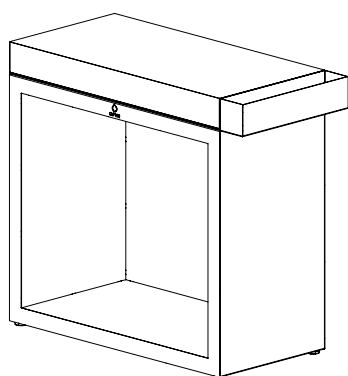

OFYR BUTCHER BLOCK STORAGE CORTEN 90

Der OFYR Butcher Block 90 ist eine ideale Ergänzung der OFYR Classic-Reihe. Es verfügt über ein Schneidebrett, einen ubehörhalter und Stauraum für Holz. Das Schneidebrett ist in Teakholz und dunkelgrauer Keramik erhältlich.

Nach Gebrauch sollten Sie die Teakholz-Platte im Innenbereich aufbewahren, während die Keramikplatten jederzeit im Freien gelagert werden können.

BBS-90-TW

OFYR BUTCHER BLOCK STORAGE CORTEN 90 TEAK WOOD

Material	Untergestell und Ablagefach Tischplatte	Corten-Stahl Teakholz
Abmessungen	Untergestell Ablagefach Tischplatte	45x90x78 cm 15x45x10 cm 45x90x10 cm
Gewicht		74,6 kg
EAN-Kennung		6011405453487

BBS-90-CD

OFYR BUTCHER BLOCK STORAGE CORTEN 90 CERAMIC DARK GREY

Material	Untergestell und Ablagefach Tischplatte	Corten-Stahl Dunkelgraue Keramik
Abmessungen	Untergestell Ablagefach Tischplatte	45x90x78 cm 15x45x10 cm 45x90x10 cm
Gewicht		+/- 80 kg
EAN-Kennung		7112139903077