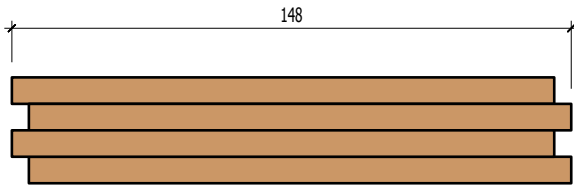

Material Liste

Seitenwände aus 4.5 x 7 cm Konstruktionsholz

Sandkasten Conny 150 x 150 cm
4x 148 cm

Sandkasten Conny 150 x 180 cm
2x 148 cm
2x 178 cm

Sandkasten Conny 180 x 180 cm
4x 178 cm