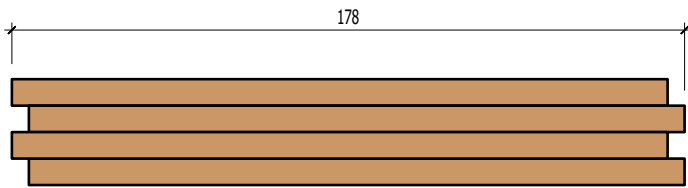

Material Liste

Seitenwände aus 4.5 x 7 cm Konstruktionsholz

Sandkasten Conny 150 x 150 cm
4x 148 cm

Sandkasten Conny 150 x 180 cm
2x 148 cm
2x 178 cm

Sandkasten Conny 180 x 180 cm
4x 178 cm