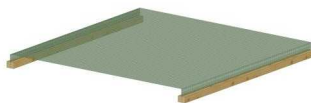

## Technische Angaben

Sandkasten Grundgrössen:  
Sitzhöhe:

148 x 148 cm, 148 x 178 cm, 178 x 178 cm (Aussenmass Rahmen)  
30 cm

## Passende Produkte

Sandkastenvlies:  
200 x 200 cm

Sandkastennetz:  
150 x 170 cm  
150 x 200 cm  
180 x 200 cm

Spielsand:  
25 Säcke à 20 Kg  
30 Säcke à 20 Kg  
37 Säcke à 20 Kg

## Seitenwände aus 4.5 x 7 cm Konstruktionsholz

Sandkasten Conny 150 x 150 cm  
4x 148 cm

Sandkasten Conny 150 x 180 cm  
2x 148 cm  
2x 178 cm

Sandkasten Conny 180 x 180 cm  
4x 178 cm

## Sitzbretter aus 2.3 x 14.5 cm Konstruktionsholz

Sandkasten Conny 150 x 150 cm  
2x 123 cm  
2x 152 cm

Sandkasten Conny 150 x 180 cm  
2x 123 cm  
2x 182 cm

Sandkasten Conny 180 x 180 cm  
2x 152 cm  
2x 182 cm