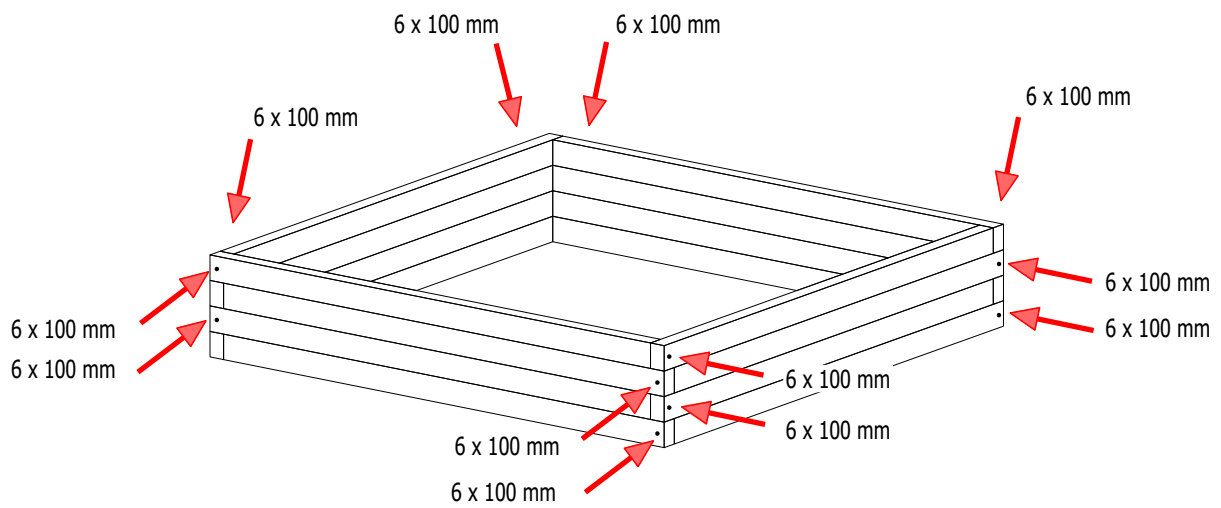

1

Schrauben:
16 Stk. 6 x 100 Schraube Torx

Beschriftung unten , aussen beachten