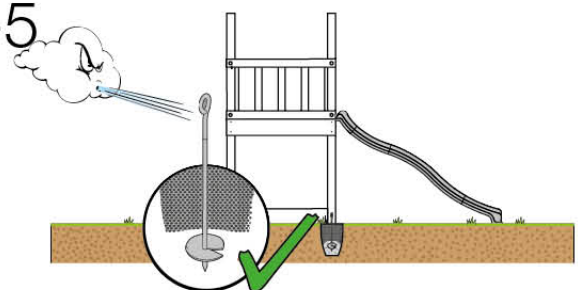

05 Safe Playground

05-1

05-2

05-3

05-4

05-5