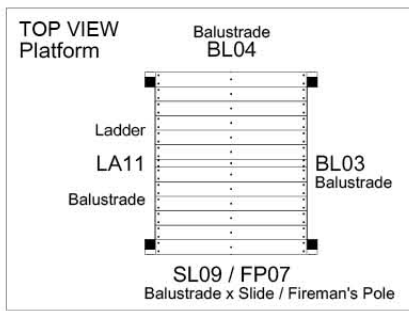

Jungle Castle 2.1

801_120

AK120125 Intro - s09 - 30-11-2020 - v1