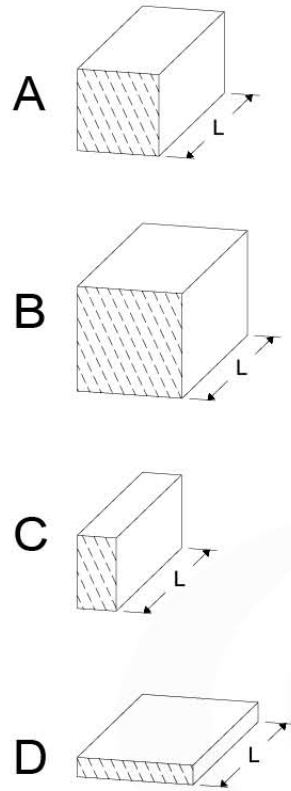

02 Hardware Castle

20211004

Total HWP 100_xxx Jungle Castle

20211004

001_417	8x		ø8 x 80mm
001_406	7x		ø8 x 45mm
001_404	4x		ø8 x 30mm
002_223	43x		ø5 x 80mm
002_220	238x		ø5 x 45mm
002_219	6x		ø5 x 30mm
002_308	12x		ø5.0 x 20mm
002_041	3x		ø4.5 x 20mm
002_042	4x		ø3.5 x 13mm
000_101	10x		ø2 x 20mm
023_031	10x		ø5mm
120_005	8x		M8

03 Timber

Jungle Club 2.1 | Castle 2.1

601_130
Jungle
Club 2.1

601_131
Jungle
Castle 2.1

	L		
A240	239cm - 240cm	4 x	4 x
-	-	-	-
C130 C114 C96 C90 C70	129cm - 130cm 113cm - 114cm 95cm - 97cm 89cm - 90cm 69cm - 70cm	2 x 9 x 2 x 2 x 2 x	2 x 9 x 2 x 2 x 2 x
D127 D120 D114 D100 D65	126cm - 127cm 119cm - 120cm 113cm - 114cm 99cm - 100cm 64cm - 65cm	18 - 24 x 12 x 11 - 14 x 19 x	 3 x 12 x 11 - 14 x 19 x