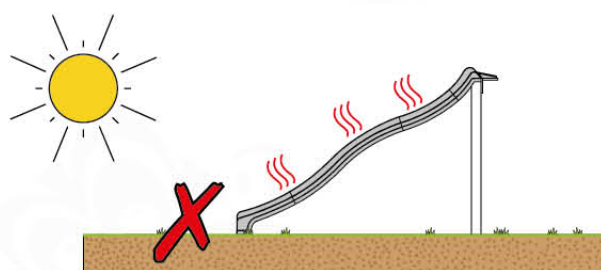

05 Safe Playground

05-1

05-2

05-3

05-4

05-5