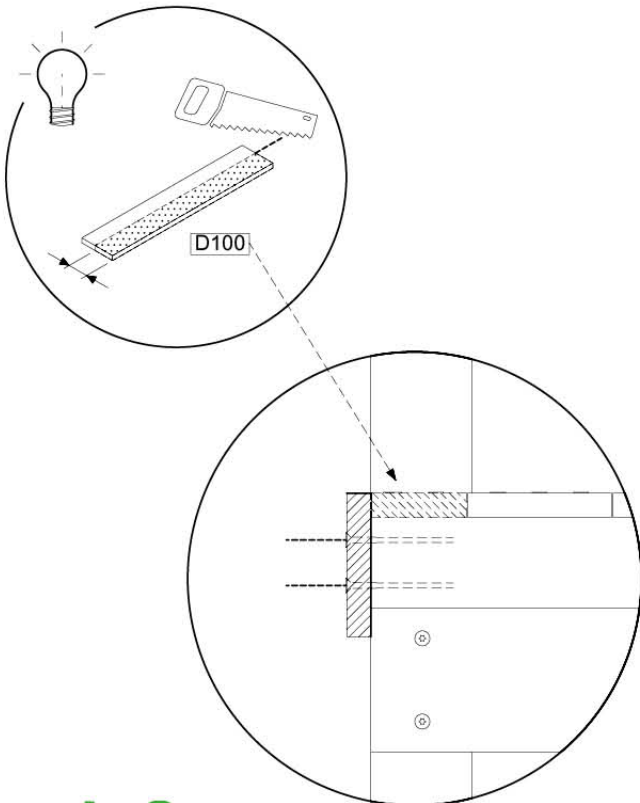

21 Tower preparation for Modules/Links

- 450_240 / 850_240 Bridge Module
- 450_255 / 850_255 Balcony Module
- 450_410 / 850_410 Boat Module
- 450_415 / 850_415 Train Module
- 470_100 / 870_100 Bridge Link
- 470_105 / 870_105 Net Link

21-1