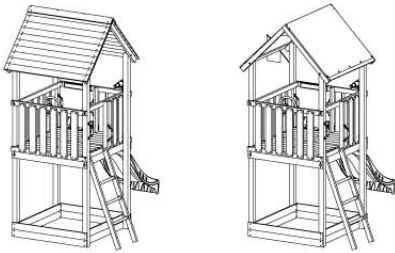

21 Tower preparation for Modules/Links

- 450_240 / 850_240 Bridge Module
- 450_255 / 850_255 Balcony Module
- 450_410 / 850_410 Boat Module
- 450_415 / 850_415 Train Module
- 470_100 / 870_100 Bridge Link
- 470_105 / 870_105 Net Link