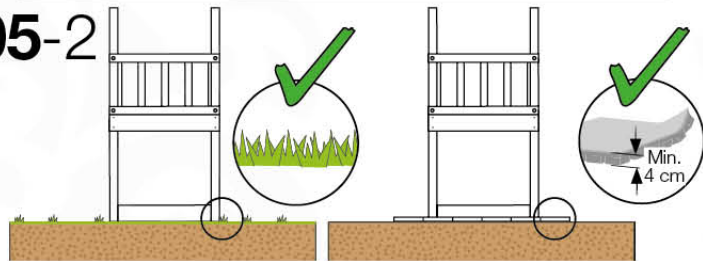

05 Safe Playground

05-1

05-2

05-3

05-4

05-5