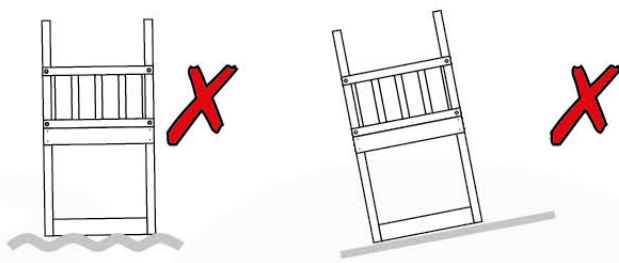

05 Safe Playground

05-1