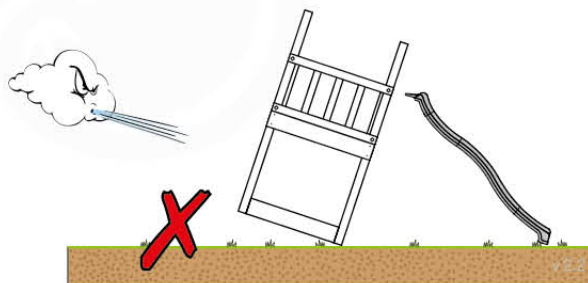

05 Safe Playground

05-1

05-2

05-3

05-4

05-5