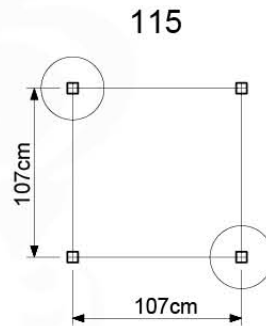

15-1

BASE TOWERS