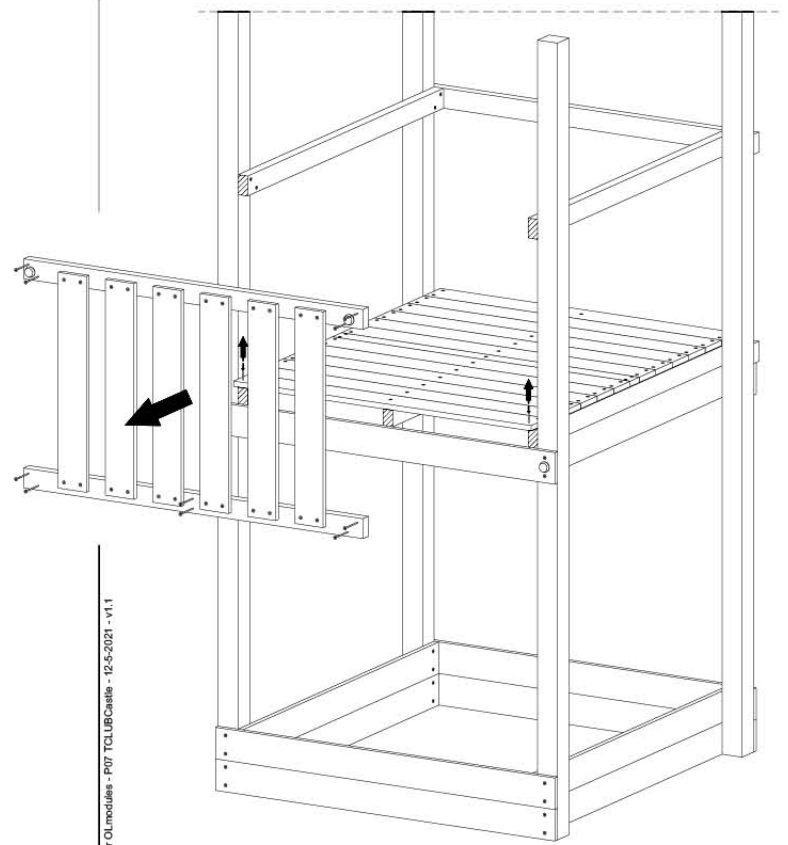

21 Tower preparation for Modules/Links

- 450_240 / 850_240 Bridge Module
- 450_255 / 850_255 Balcony Module
- 450_410 / 850_410 Boat Module
- 450_415 / 850_415 Train Module
- 470_100 / 870_100 Bridge Link
- 470_105 / 870_105 Net Link