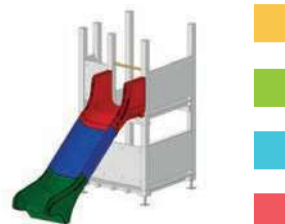

Rutsche 300 cm

PE-Element Breite 78 cm

12-3630 Rot/Blau/Grün	CHF 1080.-
12-3630 Rot	CHF 1080.-