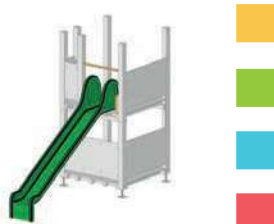

Rutsche 290 cm

Polyester gerade Breite 50 cm

12-290 Rot	CHF 988.-
12-291 Grün	CHF 988.-