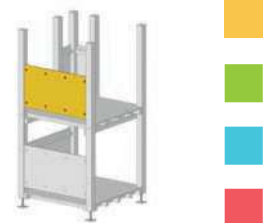

Geländer

HD-PE 12 mm Farbplatte oder Holz

12-7230 80 cm	CHF 190.-
12-7232 120 cm	CHF 250.-