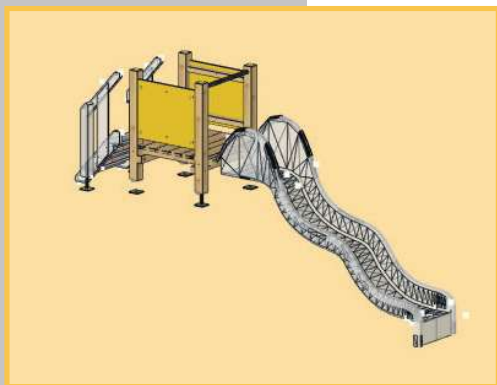

Spielturm DANI + CARLO

Robuster und beliebter Spielturm DANI in Kombination mit Spielturm CARLO für einen abwechslungsreichen Spielplatz. Aus Fichte, Leimholz keilgezinkt, kernfrei, druckimprägniert und Kanten gerundet, Turm Pfosten 100 x 100 mm. Geländer aus Holz oder starken HD-PE-Farbplatten nach Wahl inkl. Pfostenanker zum Aufdübeln. Spielturm CARLO mit Fussboden und Geländer unten, verbunden durch Röhre mit Turm DANI. Türme in sich zusammengestellt.

Kombination DANI + CARLO

bestehend aus Basisturm DANI und Ergänzungsturm CARLO mit HD-PE-Farbplatten Geländer, 1 x Treppe mit Handlauf, 1 x Sprossenaufgang, 1 x Polyesterrutsche 420 cm Rot oder Grün, 2 x Pyramidendach blau, 2 x Kletterwand Rot mit Klettergriffen farbig, 2 x Kletternetz PP-Seile Blau stahlarmiert, 1 x Fussboden und 1 x Röhrenverbindung gerade.

Basis-Anpassungsturm NICO 100 x 100 cm

Robuster Aufstiegsturm für die Höhenanpassung von Rutschen, ideal für Hanglagen. Aus Fichte, Leimholz keilgezinkt, kernfrei, druckimprägniert und Kanten gerundet, Turm Pfosten 100 x 100 mm. Geländer aus Holz oder HD-PE-Farbplatten nach Wahl inkl. Pfostenanker zum Aufdübeln. Turm in sich zusammengestellt.

12-7111	Basisturm BAMBI	CHF 1740.–
---------	-----------------	------------

Basisturm DANI 140 x 140 cm

Robuster und beliebter Spielturm für einen vielseitigen Spielplatz. Aus Fichte, Leimholz keilgezinkt, kernfrei, druckimprägniert und Kanten gerundet, Turm Pfosten 100 x 100 mm. Geländer aus Holz oder starken HD-PE-Farbplatten nach Wahl inkl. Pfostenanker zum Aufdübeln. Turm in sich zusammengestellt.