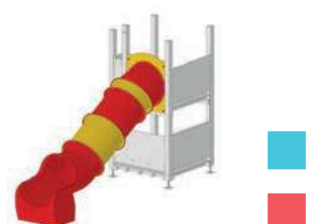

12-7111	Basisturm BAMBI	CHF 1740.–
---------	-----------------	------------

Basisturm DANI 140 x 140 cm

Robuster und beliebter Spielturm für einen vielseitigen Spielplatz. Aus Fichte, Leimholz keilgezinkt, kernfrei, druckimprägniert und Kanten gerundet, Turm Pfosten 100 x 100 mm. Geländer aus Holz oder starken HD-PE-Farbplatten nach Wahl inkl. Pfostenanker zum Aufdübeln. Turm in sich zusammengestellt.

Rutsche 290 cm

Polyester gerade Breite 50 cm

12-290 Rot	CHF 988.-
12-291 Grün	CHF 988.-

Rutsche 320 cm

Polyester mit einer Welle Breite 65 cm

12-320 Rot	CHF 1124.-
12-321 Grün	CHF 1124.-

Rutsche 300 cm

PE-Element Breite 78 cm

12-3630 Rot/Blau/Grün	CHF 1080.-
12-3630 Rot	CHF 1080.-

Rutsche 347 cm

PE-Elementröhre Ø 75 cm Einbaubreite 115 cm

12-0920 Gelb/Rot	CHF 3148.-
12-0920 Rot	CHF 3148.-