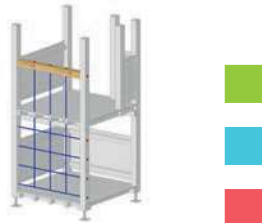

Kletterwand

HD-PE 12 mm Farbplatte mit Klettergriffen farbig

12-7210 80 cm	CHF 650.-
12-7212 120 cm	CHF 830.-

Kletternetz

16 mm PP-Seile, Blau stahlarmiert

12-7220 80 cm	CHF 360.-
12-7222 120 cm	CHF 460.-

Brücke