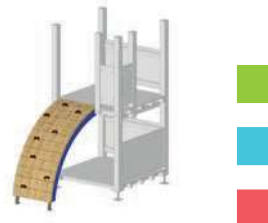

Bogen Aufstieg

Stahl feuerverzinkt mit Holz und Klettergriffen

12-4220 80 cm	CHF 1190.-
12-4220 95 cm	CHF 1300.-
12-4220 120 cm	CHF 1460.-