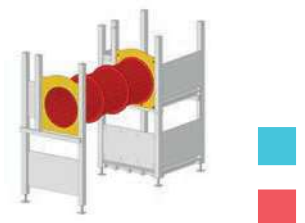

12-7111	Basisturm BAMBI	CHF 1740.–
---------	-----------------	------------

Basisturm DANI 140 x 140 cm

Robuster und beliebter Spielturm für einen vielseitigen Spielplatz. Aus Fichte, Leimholz keilgezinkt, kernfrei, druckimprägniert und Kanten gerundet, Turm Pfosten 100 x 100 mm. Geländer aus Holz oder starken HD-PE-Farbplatten nach Wahl inkl. Pfostenanker zum Aufdübeln. Turm in sich zusammengestellt.

Bogen Aufstieg

Stahl feuerverzinkt mit Holz und Klettergriffen

12-4220 80 cm	CHF 1190.-
12-4220 95 cm	CHF 1300.-
12-4220 120 cm	CHF 1460.-

Verbindungs-Röhre

PE-Elementröhre Ø 75 cm Einbaubreite 115 cm

12-4840 Länge 150	CHF 1374.-
12-4840 Länge 225	CHF 2061.-

Kletterwand

HD-PE 12 mm Farbplatte mit Klettergriffen farbig

12-7210 80 cm	CHF 650.-
12-7212 120 cm	CHF 830.-

Kletternetz

16 mm PP-Seile, Blau stahlarmiert

12-7220 80 cm	CHF 360.-
12-7222 120 cm	CHF 460.-

Brücke