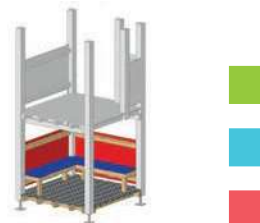

Pyramidendach

HD-PE Farbplatte Blau oder Holz

12-4955 100 x 100 cm	CHF 1130.-
12-4959 140 x 140 cm	CHF 1480.-
12-4958 190 x 190 cm	CHF 2146.-

Satteldach

HD-PE Farbplatte Blau oder Holz

12-4951 100 x 100 cm	CHF 530.-
12-4961 140 x 140 cm	CHF 1050.-

Eck-Bank

HD-PE Farbplatte inkl. Fussboden und 2 Geländer

12-4985 100 x 100 cm	CHF 900.-
12-4985 140 x 140 cm	CHF 1500.-
12-4985 190 x 190 cm	CHF 1600.-

Anbauschaukel

Joker ohne Zubehör

12-4058 1-teilig	CHF 860.-
12-4059 2-teilig	CHF 990.-