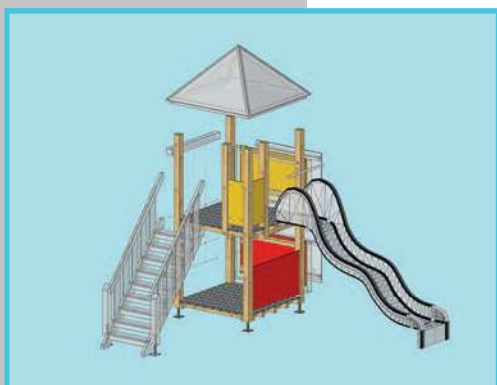

Spielturm DANI + CARLO

Robuster und beliebter Spielturm DANI in Kombination mit Spielturm CARLO für einen abwechslungsreichen Spielplatz. Aus Fichte, Leimholz keilgezinkt, kernfrei, druckimprägniert und Kanten gerundet, Turm Pfosten 100 x 100 mm. Geländer aus Holz oder starken HD-PE-Farbplatten nach Wahl inkl. Pfostenanker zum Aufdübeln. Spielturm CARLO mit Fussboden und Geländer unten, verbunden durch Röhre mit Turm DANI. Türme in sich zusammengestellt.

Basis-Anpassungsturm NICO 100 x 100 cm

Robuster Aufstiegsturm für die Höhenanpassung von Rutschen, ideal für Hanglagen. Aus Fichte, Leimholz keilgezinkt, kernfrei, druckimprägniert und Kanten gerundet, Turm Pfosten 100 x 100 mm. Geländer aus Holz oder HD-PE-Farbplatten nach Wahl inkl. Pfostenanker zum Aufdübeln. Turm in sich zusammengestellt.

12-7150	Anpassungsturm NICO Podest 50 cm	CHF 1540.–
12-7110	Anpassungsturm NICO Podest 100 cm	CHF 1640.–

Basisturm BAMBI 100 x 100 cm

Aus Fichte, Leimholz keilgezinkt, kernfrei, druckimprägniert und Kanten gerundet, Turm Pfosten 100 x 100 mm. Geländer aus Holz oder HD-PE-Farbplatten nach Wahl inkl. Pfostenanker zum Aufdübeln. Turm in sich zusammengestellt.

12-7111	Basisturm BAMBI	CHF 1740.–
---------	-----------------	------------

Basisturm DANI 140 x 140 cm

Robuster und beliebter Spielturm für einen vielseitigen Spielplatz. Aus Fichte, Leimholz keilgezinkt, kernfrei, druckimprägniert und Kanten gerundet, Turm Pfosten 100 x 100 mm. Geländer aus Holz oder starken HD-PE-Farbplatten nach Wahl inkl. Pfostenanker zum Aufdübeln. Turm in sich zusammengestellt.