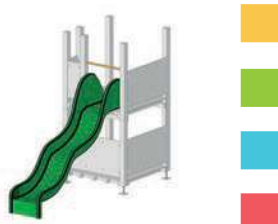

Rutsche 320 cm

Polyester mit einer Welle Breite 65 cm

12-320 Rot	CHF 1124.-
12-321 Grün	CHF 1124.-