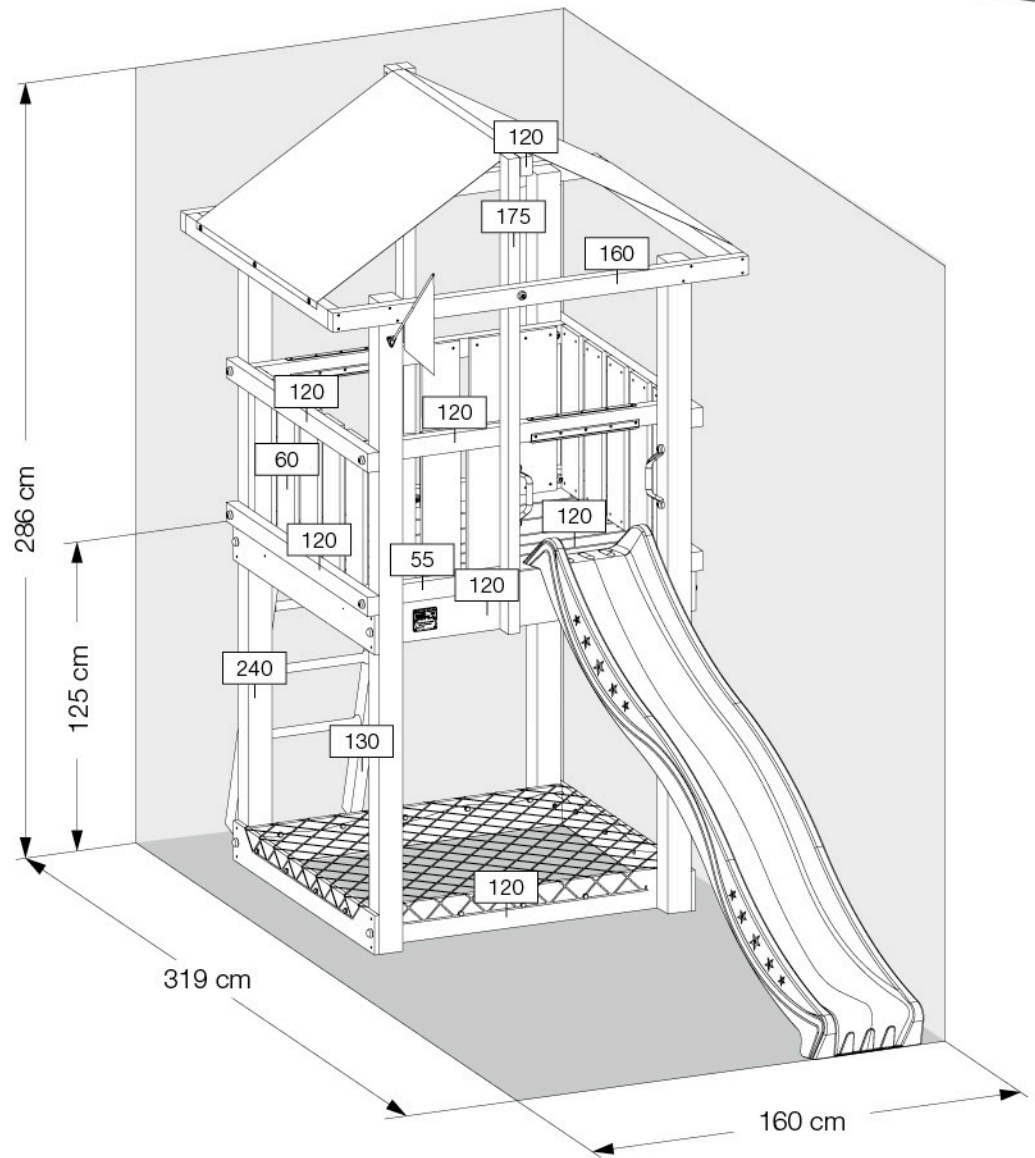

Part 2

Assembly

Jungle Hut

801_100

Instructions

Jungle Gym®
BACKYARD PLAYGROUNDS

EN. Warnings. Only for domestic use. Maximum number of users is 6. **DE.** Achtung. Nur für den Hausgebrauch. Maximale Benutzerzahl: 6. **FR.** Attention. Réserve à un usage privé. Le nombre maximal d'utilisateurs est de 6. **NL.** Waarschuwingen. Uitsluitend voor huishoudelijk gebruik. Het maximale aantal gebruikers is 6. **BG.** Внимание. За употреба само в домашни условия. Максималният брой потребители е 6. **ES.** Advertencias. Sólo para uso doméstico. Número máximo de usuarios: 6. **CS.** Varování. Jen pro domácí použití. Maximální počet uživatelů je 6. **DA.** Advarsler. Kun til privat brug. Maksimum antal brugere er 6. **ET.** Hoiatused. Ainult koduseks kasutamiseks. Maksimaalne kasutajate arv on 6. **EL.** Προειδοποιήσεις. Μόνο για οικιακή χρήση. Μέγιστος αριθμός χρηστών 6. **IS.** Varnaðarör. Engöngu fyrir einkanotkun í heimahúsum og á einkalóðum. Hámarksfjöldi notenda er 6. **IT.** Avvertenze. Solo per uso domestico. Massimo numero di utenti è 6. **LV.** Brīdinājumi. Izmantoj tikai mājās. Maksimālais lietotāju skaits ir 6. **LT.** Įspėjimai. Tik buitiniam naudojimui. Maksimalus naudotojų skaičius 6. **HR.** Upozorenja. Samo za kućansku uporabu. Maksimalan broj korisnika je 6. **HU.** Figyelmeztetések. Csak otthoni használatra! A használók max. száma: 6. **NO.** Advarsler. Kun for privat bruk. Maksimalt antall brukere er 6. **PL.** Ostrzeżenia. Wyłącznie do użytku domowego. Maksymalna liczba użytkowników to 6. **PT.** Avisos. Apenas para uso doméstico. O número máximo de utilizadores é 6. **RO.** Avertismente. Numai pentru uz domestic. Numărul maxim de utilizatori este 6. **RU.** Предостережения. Только для домашнего использования. Максимальное количество пользователей - 6. **SK.** Upozornenia. Iba na domáce použitie. Maximálne množstvo osôb je 6. **SL.** Opozorila. Samo za domačo uporabo. Maksimalno število uporabnikov je 6. **FI.** Varoitukset. Ainoastaan kotikäyttöön. Käyttäjät yhteensä enintään 6. **SV.** Varningar. Endast för hemmabruk. Det maximala antalet användare är 6. **TR.** Uyarılar. Sadece ev kullanımı için. Maksimum kullanıcı sayısı 6.