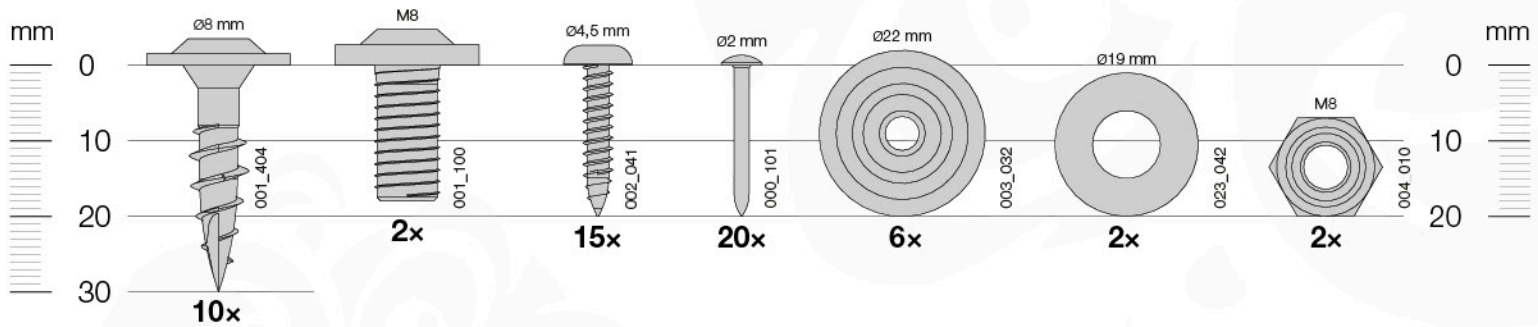

Hardware Jungle Hut

100_035