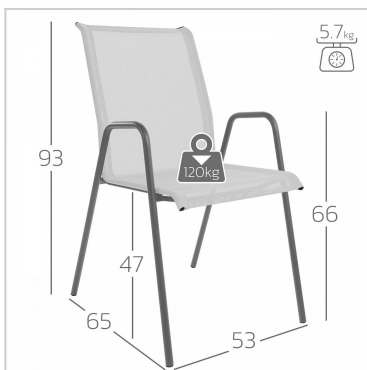

Matten-Sessel Locarno

Sitzfläche

- Batyline-Bezug
- wetterfest
- Swiss-Made

Gestell

- Stahlrohr mit reiner Polyesterpulver-Beschichtung
- stapelbar
- wetterfest
- Swiss-Made

Ausgewählte Farben

Sitzfläche: Türkis

Gestell: Graphit

Artikel-Nr

25003.5873

Mehr Informationen

Für weitere Infos wenden Sie sich bitte an Ihre nächste [Verkaufsstelle](#)

Farben Sitzfläche

Farben Gestell