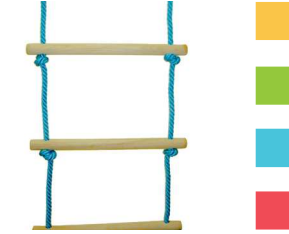

Strickleiter

Eschensprossen, Ø 35 mm x 50 cm, Seile stahlarmiert

12-09217 190 cm CHF 160,65

12-09227 230 cm CHF 175,50