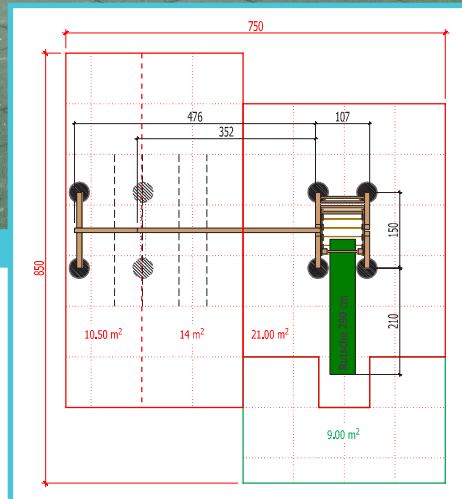

Schaukelgestell JOKER

Variante JOKER mit TIMO. Massive Schaukel mit kombiniertem Rutschenaufstieg inkl. Polyester-rutsche 290 cm, Grün oder Rot. Aus Fichte, Leimholz keilgezinkt, kernfrei, druckimprägniert und Kanten gerundet, Pfosten 100 x 100 mm, Sattelbalken 145 x 94 mm inkl. montierten Eckverbindungen, 4 x Pfostenanker zum Aufdübeln, feuerverzinkt und durchgehende kugelgelagerte Edelstahl-Schwenkhaken in massiver Ausführung. Das Schaukelgestell ist in vormontierter Form abgepackt.

Kombination JOKER mit TIMO

bestehend aus Schaukelgestell JOKER mit Turm TIMO und Rutsche in der jeweiligen Grösse mit der passenden Anzahl Vollgummi-Sicherheits-Brettschaukeln, Seile stahlarmiert.

Technische Daten:

Grösse

Schaukel 1-teilig:
459 x 360 cm
Schaukel 2-teilig:
583 x 360 cm

Platzbedarf

Schaukel 1-teilig:
600 x 850 cm
Schaukel 2-teilig:
750 x 850 cm

Höhe: 255 cm
kritische Fallhöhe: 150 cm
Fundament Typ: Nr. 1 / 2

Eignung:
Öffentlich / ab 3 Jahre

Art. Nr.	Bezeichnung	Preis exkl. MwSt.
12-4102	Kombination Schaukel JOKER 1-teilig mit TIMO	CHF 2598.-
12-4104	Kombination Schaukel JOKER 2-teilig mit TIMO	CHF 2896.-
12-41150	TIMO mit Rutsche, ohne Schaukel	CHF 1650.-
12-4110	TIMO ohne Schaukel und Rutsche	CHF 955.-

Konfigurieren Sie Ihre Schaukel JOKER individuell nach Ihren Wünschen mit diversem Aufhängezubehör für den öffentlichen Bereich **ab Seite 12.**