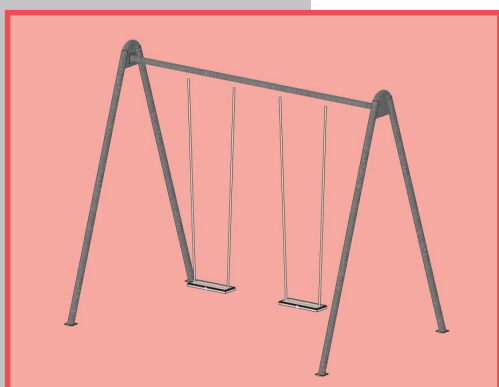

Schaukelgestell MAJA

Pfosten und Sattelbalken aus feuerverzinktem Stahlrohr Ø 60 mm, Seitenstützen vollverschweisst, inkl. montierten, durchgehenden Schwenkhaken 4x, in massiver Ausführung, feuerverzinkt. Die verlängerten Stahlstützen werden inkl. Pfostenanker zum Aufdübeln geliefert. Das Schaukelgestell ist in drei Teile zerlegt.

12-4082	Schaukelgestell MAJA 2-teilig	CHF 990.-
12-4081	Schaukelgestell MAJA für Vogelnest	CHF 1250.-

*TIMO inkl. Rutsche

Die Preise verstehen sich ab Willisau, exkl. MwSt.