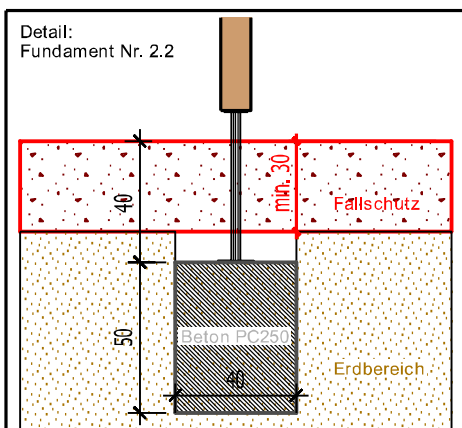

Sicherheits Eigenschaften:
 Freie Fallhöhe bei Brettschaukel: 140 cm
 Freie Fallhöhe bei Pneuschaukel: 150 cm
 Fallschutzfläche Schaukel Joker: 24.5 m²

Detail Plan:	Schaukel Joker 2-teilig	Art. 12.4062	SN EN 1176	Ettiswilerstrasse 36 6130 Willisau Tel. 041 970 37 77 Fax 041 970 31 45 www.bowi.ch	 Garten + Freizeit
	Planverfasser: Bowi Garten + Freizeit AG 6130 Willisau	TJO_2_F1			
	Mst. 1:50	Stand: Jan. 2016			

Sicherheits Eigenschaften:

- Freie Fallhöhe bei Brettschaukel: 140 cm
- Freie Fallhöhe bei Pneuschaukel: 150 cm
- Fallschutzfläche Schaukel Joker: 24.5 m²

Detail Plan:	Schaukel Joker 2-teilig	Art. 12,4062	SN EN 1176	Ettiswilerstrasse 36 6130 Willisau Tel. 041 970 37 77 Fax 041 970 31 45 www.bowi.ch	 Garten + Freizeit
	Planverfasser: Bowi Garten + Freizeit AG 6130 Willisau	TJO_2_F2	Mst. 1:50		