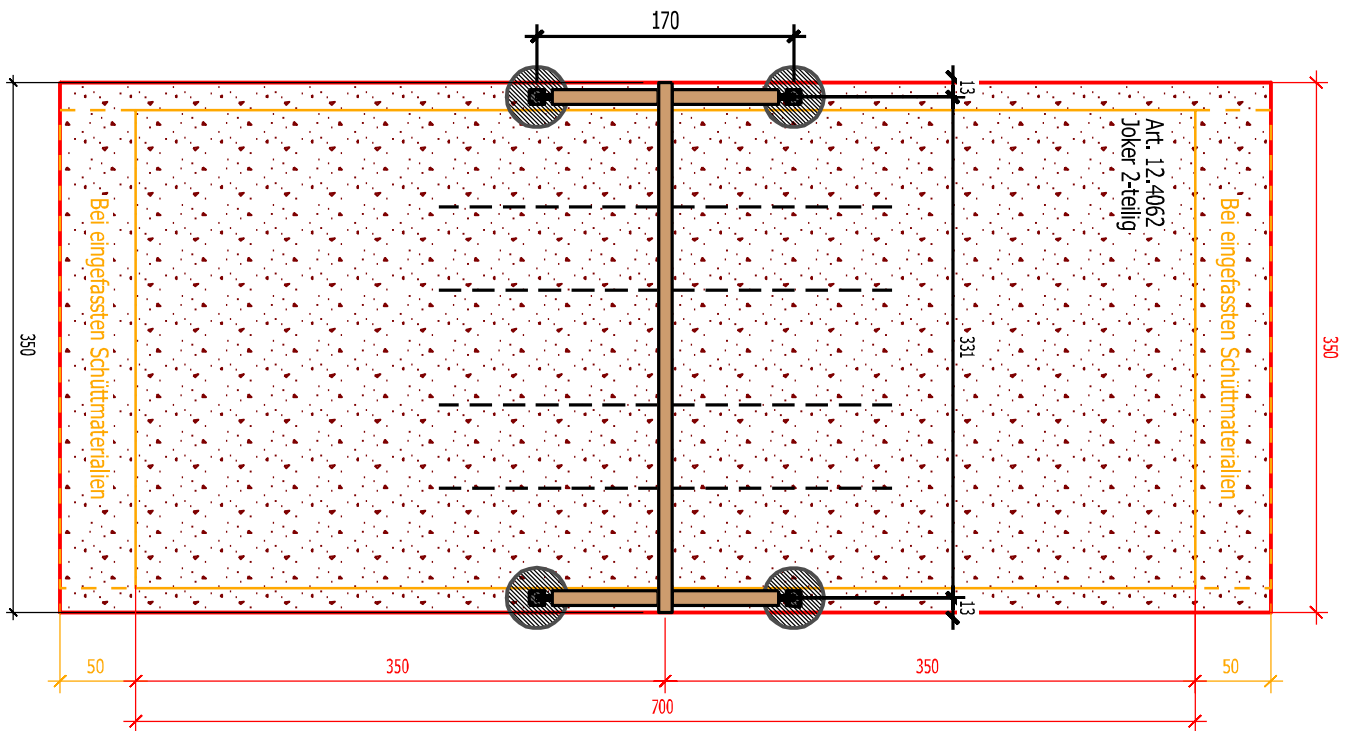

Sicherheits Eigenschaften:
 Freie Fallhöhe bei Brettschaukel: 140 cm
 Freie Fallhöhe bei Pneuschaukel: 150 cm
 Fallschutzfläche Schaukel Joker: 24.5 m²

Detail Plan:	Schaukel Joker 2-teilig	Art. 12.4062	SN EN 1176	Ettiswilerstrasse 36 6130 Willisau Tel. 041 970 37 77 Fax 041 970 31 45 www.bowi.ch	 Garten + Freizeit
	Planverfasser: Bowi Garten + Freizeit AG 6130 Willisau	TJO_2_F1			
	Mst. 1:50	Stand: Jan. 2016			

Sicherheits Eigenschaften:

- Freie Fallhöhe bei Brettschaukel: 140 cm
- Freie Fallhöhe bei Pneuschaukel: 150 cm
- Fallschutzfläche Schaukel Joker: 24.5 m²

Detail Plan:	Schaukel Joker 2-teilig	Art. 12,4062	SN EN 1176	Ettiswilerstrasse 36 6130 Willisau Tel. 041 970 37 77 Fax 041 970 31 45 www.bowi.ch	 Garten + Freizeit
	Planverfasser: Bowi Garten + Freizeit AG 6130 Willisau	TJO_2_F2	Mst. 1:50		