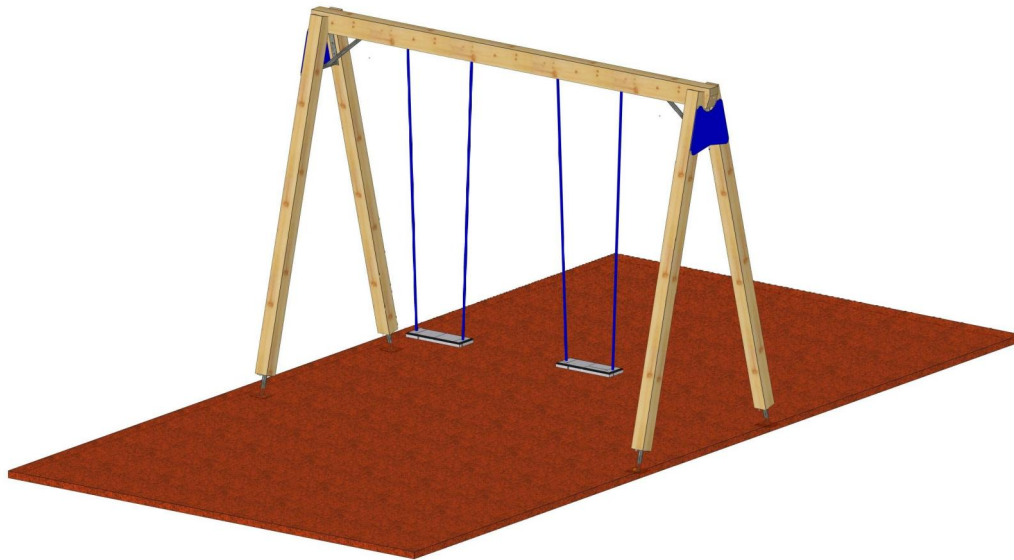

Sicherheits Eigenschaften:
 Freie Fallhöhe bei Brettschaukel: 140 cm
 Freie Fallhöhe bei Pneuschaukel: 150 cm
 Fallschutzfläche Schaukel Joker: 24.5 m²

Detail Plan:	Schaukel Joker 2-teilig	Art. 12.4062	SN EN 1176	Ettiswilerstrasse 36 6130 Willisau Tel. 041 970 37 77 Fax 041 970 31 45 www.bowi.ch	 Garten + Freizeit
	Planverfasser: Bowi Garten + Freizeit AG 6130 Willisau	TJO_2_F1			
	Mst. 1:50	Stand: Jan. 2016			

Sicherheits Eigenschaften:

- Freie Fallhöhe bei Brettschaukel: 140 cm
- Freie Fallhöhe bei Pneuschaukel: 150 cm
- Fallschutzfläche Schaukel Joker: 24.5 m²

Detail Plan:	Schaukel Joker 2-teilig	Art. 12,4062	SN EN 1176	Ettiswilerstrasse 36 6130 Willisau Tel. 041 970 37 77 Fax 041 970 31 45 www.bowi.ch	 Garten + Freizeit
	Planverfasser: Bowi Garten + Freizeit AG 6130 Willisau	TJO_2_F2	Mst. 1:50		