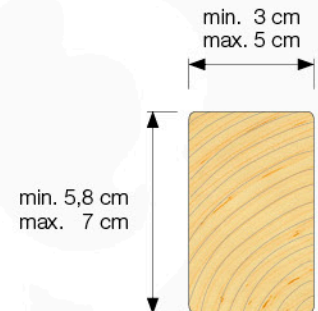

Timber Jungle Peak

601_300

7x

1x

2x

p.12

3x

3x

3x

2x

2x

2x

p.11+13

8x

10x

12x