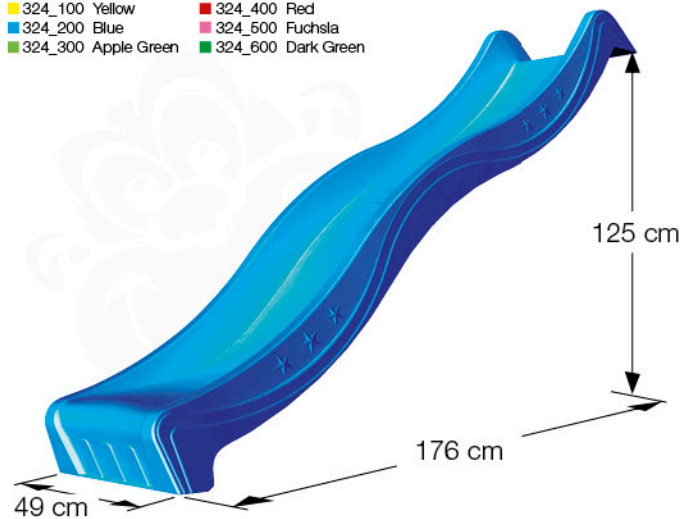

Wavy Star Slide Short

- 324_100 Yellow
- 324_200 Blue
- 324_300 Apple Green
- 324_400 Red
- 324_500 Fuchsla
- 324_600 Dark Green