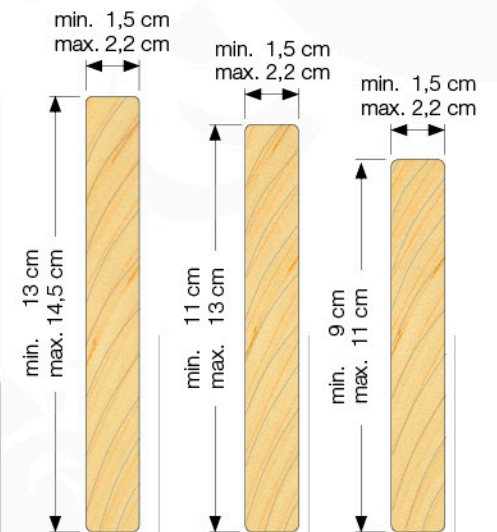

# Timber Jungle Peak

601\_300

7x

1x

2x

p.12

3x

3x