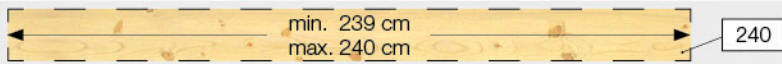

Timber Jungle Peak

601_300

7x