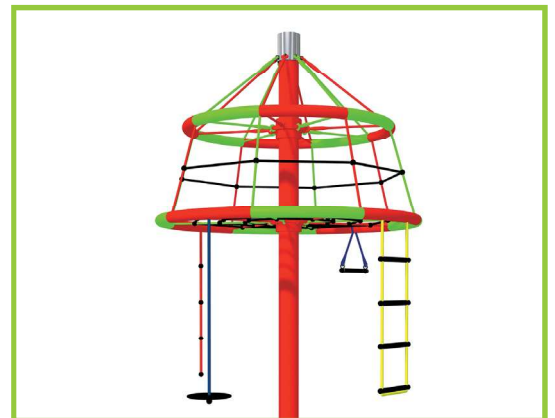

Technische Daten:

Grösse: Ø 200 cm
 Höhe: 300 cm
 Platzbedarf: Ø 700 cm
 kritische Fallhöhe: 250 cm

Fundament Typ: Nr. 6

Eignung: Öffentlich /
 ab 3 Jahre

Kletterbaum Elisa

Der Kletterbaum mit drei Kletterebenen, Klettertaue und Teller ist drehbar und besteht aus feuerverzinkten Stahlringen, die aus Sicherheitsgründen mit UV-beständigen Polypropylenseilen umwickelt sind.

Kletterbaum Basil

Drehbar mit zwei Kletterebenen. Stahlringe oben und unten Ø 160 cm, umwickelt mit PPM-Seilen 16 mm.

Grösse: Ø 160 cm Höhe: 300 cm
 kritische Fallhöhe: 220 cm Platzbedarf: Ø 600 cm
 Fundament Typ: Nr. 6 Eignung: Öffentlich / ab 3 Jahre

Grösse: Ø 200 cm Höhe: 300 cm
 kritische Fallhöhe: 240 cm Platzbedarf: Ø 600 cm
 Fundament Typ: Nr. 6 Eignung: Öffentlich / ab 3 Jahre

78-0109	Kletterbaum Rita, Seile farbig	CHF 3542.-
78-10	Stahlpfosten pulverb. Rot, Ø 152 cm	CHF 385.-

Kletterbaum Daria

Drehbar mit zwei Kletterebenen. Stahlringe oben Ø200 cm und unten Ø 100cm, umwickelt mit PPM-Seilen 16 mm.

Grösse: Ø 200 cm Höhe: 300 cm
 kritische Fallhöhe: 250 cm Platzbedarf: Ø 700 cm
 Fundament Typ: Nr. 6 Eignung: Öffentlich / ab 3 Jahre