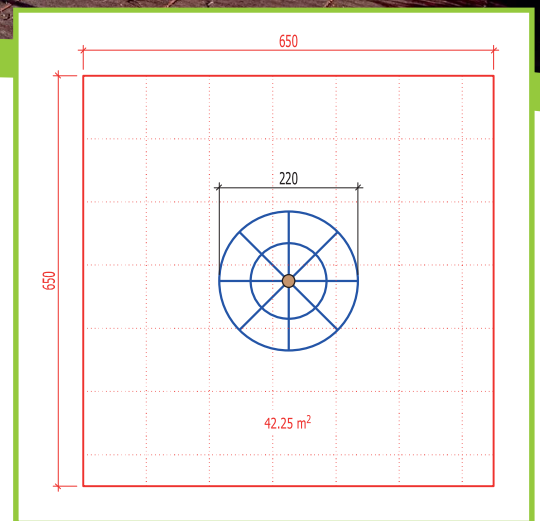

Art. Nr.	Bezeichnung	Preis exkl. MwSt.
78-0104	Kletterbaum Elisa, Seile farbig	CHF 6770.-
78-10	Stahlpfosten pulverbeschichtet rot, Ø 152 mm	CHF 385.-