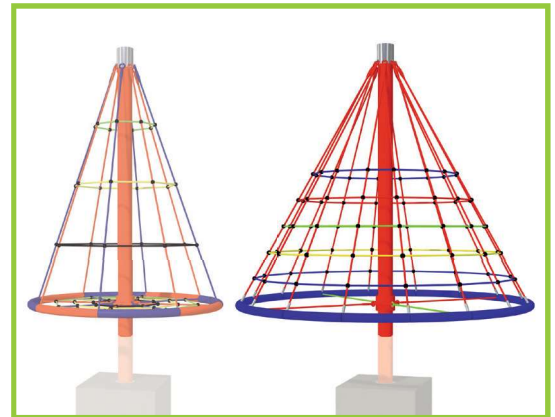

Technische Daten:

Grösse: Ø 200 cm
 Höhe: 300 cm
 Platzbedarf: Ø 700 cm
 kritische Fallhöhe: 250 cm

Fundament Typ: Nr. 6

Eignung: Öffentlich /
 ab 3 Jahre

Kletterbaum Elisa

Der Kletterbaum mit drei Kletterebenen, Klettertaue und Teller ist drehbar und besteht aus feuerverzinkten Stahlringen, die aus Sicherheitsgründen mit UV-beständigen Polypropylenseilen umwickelt sind.

Max. 13 Benutzer

Art. Nr.	Bezeichnung	Preis exkl. MwSt.
78-0104	Kletterbaum Elisa, Seile farbig	CHF 6770.-
78-10	Stahlpfosten pulverbeschichtet rot, Ø 152 mm	CHF 385.-

Kletterbaum Anna / Anna +

Drehbar mit einer Kletterebenen. Stahlringe unten Ø 200 / 300 cm, umwickelt mit PPM-Seilen 16 mm.

Grösse: Ø 200 / 300 cm Höhe: 300 cm
 kritische Fallhöhe: 220 / 210 cm Platzbedarf: Ø 550 / 600 cm
 Fundament Typ: Nr. 6 Eignung: Öffentlich / ab 3 Jahre

78-0101	Kletterbaum Anna, Seile farbig	CHF 3155.-
78-01011	Kletterbaum Anna +, Seile farbig	CHF 3832.-
78-10	Stahlpfosten pulverb. Rot, Ø 152 cm	CHF 385.-

Kletterbaum Basil

Drehbar mit zwei Kletterebenen. Stahlringe oben und unten Ø 160 cm, umwickelt mit PPM-Seilen 16 mm.

Grösse: Ø 160 cm Höhe: 300 cm
 kritische Fallhöhe: 220 cm Platzbedarf: Ø 600 cm
 Fundament Typ: Nr. 6 Eignung: Öffentlich / ab 3 Jahre