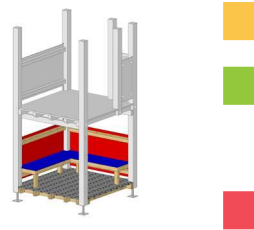

Satteldach

HD-PE 12 mm Farbplatte
Blau oder Holz

12-4951 100 x 100 cm	CHF 510.-
12-7119 115 x 115 cm	CHF 700.-
12-4961 140 x 140 cm	CHF 850.-

Bank

HD-PE Farbplatte inkl.
passende Anzahl Geländer

12-4984 120 x 120 cm	CHF 900.-
12-4984 115 x 115 cm	CHF 830.-
12-4984 190 x 190 cm	CHF 1270.-