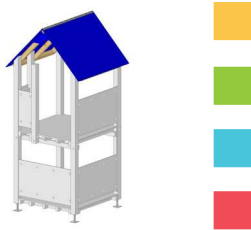

Holzbrücke

komplett Holz starr

12-4844 200 cm	CHF 1450.-
12-4844 300 cm	CHF 1900.-
12-4844 400 cm	CHF 2400.-

Pyramidendach

HD-PE 12 mm Farbplatte
Blau oder Holz

12-7118 115 x 115 cm	CHF 1200.-
12-4959 140 x 140 cm	CHF 1320.-
12-4958 190 x 190 cm	CHF 1690.-

Satteldach

HD-PE 12 mm Farbplatte
Blau oder Holz

12-4951 100 x 100 cm	CHF 510.-
12-7119 115 x 115 cm	CHF 700.-
12-4961 140 x 140 cm	CHF 850.-

Bank

HD-PE Farbplatte inkl.
passende Anzahl Geländer

12-4984 120 x 120 cm	CHF 900.-
12-4984 115 x 115 cm	CHF 830.-
12-4984 190 x 190 cm	CHF 1270.-