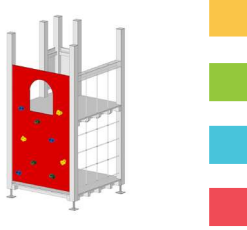

Basisturm DANIELLO 140 x 140 cm

Robuster Spielturm für einen vielseitigen Spielplatz. Aus Fichte, Leimholz keilgezinkt, kernfrei, druckimprägniert und Kanten gerundet, Turm Pfosten 100 x 100 mm. Geländer aus Holz oder starken HD-PE-Farbplatten nach Wahl, Fussboden, 2x Geländer unten, inkl. Pfostenanker zum Aufdübeln. Turm in sich zusammengestellt.

Schaukel

Joker ohne Zubehör

12-4065 1-teilig	CHF 880.-
12-4066 2-teilig	CHF 950.-

Kletterwand

HD-PE 12 mm Farbplatte
mit Klettergriffen farbig

12-7213 80 cm	CHF 660.-
12-7214 95 cm	CHF 750.-
12-7215 120 cm	CHF 870.-