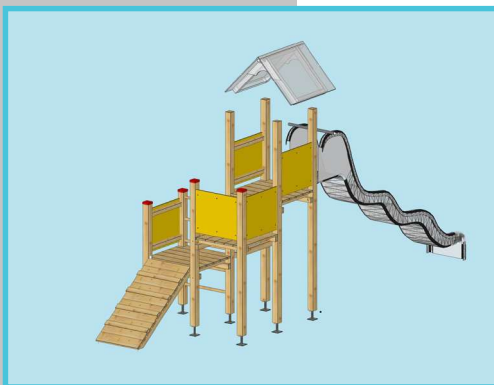

Basisturm DANIELLO 140 x 140 cm

Robuster Spielturm für einen vielseitigen Spielplatz. Aus Fichte, Leimholz keilgezinkt, kernfrei, druckimprägniert und Kanten gerundet, Turm Pfosten 100 x 100 mm. Geländer aus Holz oder starken HD-PE-Farbplatten nach Wahl, Fussboden, 2x Geländer unten, inkl. Pfostenanker zum Aufdübeln. Turm in sich zusammengestellt.

12-49270 Spielturm DANIELLO

CHF 3290.–

Basisturm TOMI 115 x 205 cm

Kompakter und stabiler Spielturm für grossen Spielspass. Aus Fichte, Leimholz keilgezinkt, kernfrei, druckimprägniert und Kanten gerundet, Turm Pfosten 100 x 100 mm. Geländer aus Holz oder starken HD-PE-Farbplatten nach Wahl, Fussboden, 3x Geländer unten, inkl. Pfostenanker zum Aufdübeln. Turm in sich zusammengestellt.

12-4917 Basisturm TOMI

CHF 3260.–

Basisturm PINO 190 x 310 cm

Vielseitiger Erlebnisturm mit 3 Podesten. Aus Fichte, Leimholz keilgezinkt, kernfrei, druckimprägniert und Kanten gerundet, Turm Pfosten 100 x 100 mm. Geländer aus starken HD-PE-Farbplatten nach Wahl, Kletteraufgang mit Klettertaue, Sprossenwand und Pfostenanker zum Aufdübeln. Turm in sich zusammengestellt.

12-4929 Basisturm PINO

CHF 5690.–

Basisturm CARLO 190 x 190 cm

Massiver, interessanter und grosser Spielturm mit 2 Podesten. Aus Fichte, Leimholz keilgezinkt, kernfrei, druckimprägniert und Kanten gerundet, Turm Pfosten 100 x 100 mm. Geländer aus Holz oder starken HD-PE-Farbplatten nach Wahl, Fussboden mit 3x Geländer unten inkl. Pfostenanker zum Aufdübeln. Turm in sich zusammengestellt.