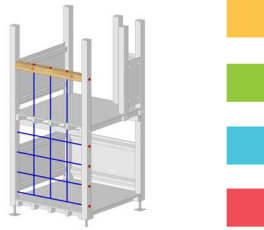

Kletternetz

16 mm PP-Seile
Blau stahlarmiert

12-7223 80 cm	CHF 450.-
12-7224 95 cm	CHF 500.-
12-7225 120 cm	CHF 570.-