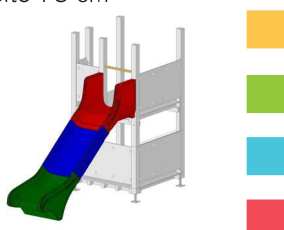

Rutsche 400 cm

PE-Element
Breite 78 cm

12-3640 Rot/Blau/Grün	CHF 1450.-
12-3640 Rot	CHF 1450.-