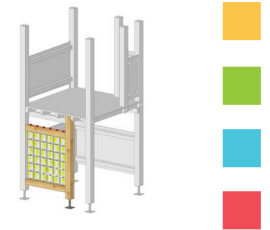

Memory

36 Bilder aus HD-PE inkl.
Metall-/Holzkonstruktion

12-4221 80 cm	CHF 1800.-
12-4221 95 cm	CHF 1800.-
12-4221 120 cm	CHF 1800.-