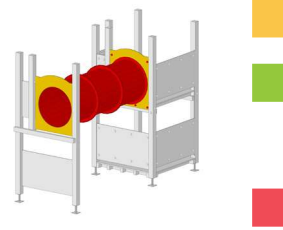

Kletternetz

16 mm PP-Seile
Blau stahlarmiert

12-7223 80 cm	CHF 450.-
12-7224 95 cm	CHF 500.-
12-7225 120 cm	CHF 570.-

Verbindungs-Röhre

PE-Elementröhre Ø 75 cm
Einbaubreite 115 cm

12-4840 Länge 150	CHF 940.-
12-4840 Länge 225	CHF 1410.-
12-4840 Länge 300	CHF 1880.-

Holzbrücke

komplett Holz starr

12-4844 200 cm	CHF 1450.-
12-4844 300 cm	CHF 1900.-
12-4844 400 cm	CHF 2400.-

Pyramidendach

HD-PE 12 mm Farbplatte
Blau oder Holz

12-7118 115 x 115 cm	CHF 1200.-
12-4959 140 x 140 cm	CHF 1320.-
12-4958 190 x 190 cm	CHF 1690.-