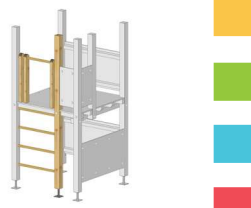

12-49261 Basisturm CARLO

CHF 3980.–

Die Preise verstehen sich ab Willisau, exkl. MwSt.

Treppe mit Handlauf

Füllung aus HD-PE 12 mm oder Holz, Breite 80 cm

12-4824 80 cm	CHF 1445.-
12-4824 95 cm	CHF 1445.-
12-4824 120 cm	CHF 1445.-

Sprossen Aufstieg

Eschensprosse, Breite 80 cm
Daniello mit Zusatzpfosten

12-7209 80 cm	CHF 200.-
12-7204 95 cm	CHF 220.-
12-7203 120 cm	CHF 300.-

Geländer

HD-PE 12 mm Farbplatte
oder Holz

12-7230 80 cm	CHF 155.-
12-7231 95 cm	CHF 180.-
12-7232 120 cm	CHF 205.-