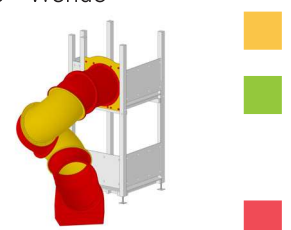

Wendel-Rutsche

PE-Elementröhre Ø 75 cm
270 ° Wende

43-0990 Gelb/Rot	CHF 3250.-