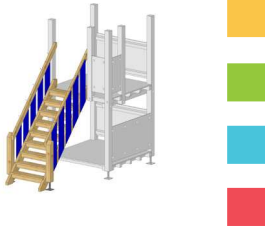

12-4929 Basisturm PINO

CHF 5690.–

Basisturm CARLO 190 x 190 cm

Massiver, interessanter und grosser Spielturm mit 2 Podesten. Aus Fichte, Leimholz keilgezinkt, kernfrei, druckimprägniert und Kanten gerundet, Turm Pfosten 100 x 100 mm. Geländer aus Holz oder starken HD-PE-Farbplatten nach Wahl, Fussboden mit 3x Geländer unten inkl. Pfostenanker zum Aufdübeln. Turm in sich zusammengestellt.

12-49261 Basisturm CARLO

CHF 3980.–

Die Preise verstehen sich ab Willisau, exkl. MwSt.

Treppe mit Handlauf

Füllung aus HD-PE 12 mm oder Holz, Breite 80 cm

12-4824 80 cm	CHF 1445.-
12-4824 95 cm	CHF 1445.-
12-4824 120 cm	CHF 1445.-