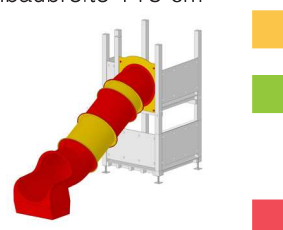

Rutsche 400 cm

PE-Element
Breite 78 cm

12-3640 Rot/Blau/Grün	CHF 1450.-
12-3640 Rot	CHF 1450.-

Rutsche 430 cm

PE-Elementröhre Ø 75 cm
Einbaubreite 115 cm

43-0930 Gelb/Rot	CHF 3380.-
43-0930 Rot	CHF 3380.-

Wendel-Rutsche