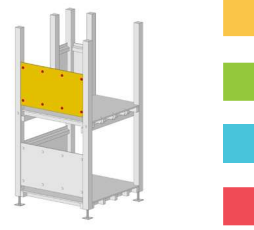

12-49261 Basisturm CARLO

CHF 3980.–

Die Preise verstehen sich ab Willisau, exkl. MwSt.

Treppe mit Handlauf

Füllung aus HD-PE 12 mm oder Holz, Breite 80 cm

12-4824 80 cm	CHF 1445.-
12-4824 95 cm	CHF 1445.-
12-4824 120 cm	CHF 1445.-

Sprossen Aufstieg

Eschensprosse, Breite 80 cm
Daniello mit Zusatzpfosten

12-7209 80 cm	CHF 200.-
12-7204 95 cm	CHF 220.-
12-7203 120 cm	CHF 300.-

Geländer

HD-PE 12 mm Farbplatte
oder Holz

12-7230 80 cm	CHF 155.-
12-7231 95 cm	CHF 180.-
12-7232 120 cm	CHF 205.-

Schaukel

Joker ohne Zubehör

12-4065 1-teilig	CHF 880.-
12-4066 2-teilig	CHF 950.-

Kletterwand

HD-PE 12 mm Farbplatte
mit Klettergriffen farbig

12-7213 80 cm	CHF 660.-
12-7214 95 cm	CHF 750.-
12-7215 120 cm	CHF 870.-