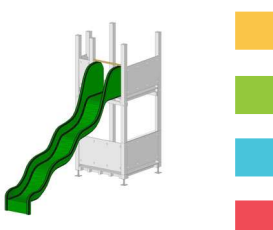

Memory

36 Bilder aus HD-PE inkl.
Metall-/Holzkonstruktion

12-4221 80 cm	CHF 1800.-
12-4221 95 cm	CHF 1800.-
12-4221 120 cm	CHF 1800.-

Rutsche 420 cm

Polyester mit zwei Wellen

12-420 Rot	CHF 1260.-
12-421 Grün	CHF 1260.-