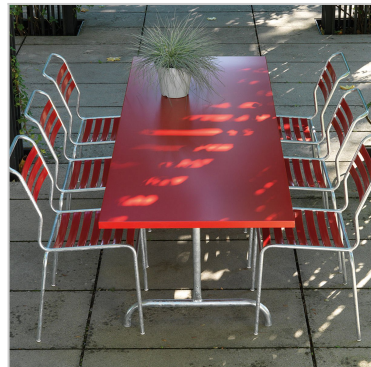

## Tischplatte

- aus verzinktem Stahlblech mit reiner Polyesterpulver-Beschichtung
- abklappbar
- wetterfest
- Swiss-Made

## Tischgestell

- aus feuerverzinktem Stahlrohr
- mit Sturmsicherung und Selbstarretierung
- demontierbar
- Swiss-Made

## Ausgewählte Farben

Tischplatte: Rot

Gestell: Feuerverzinkt