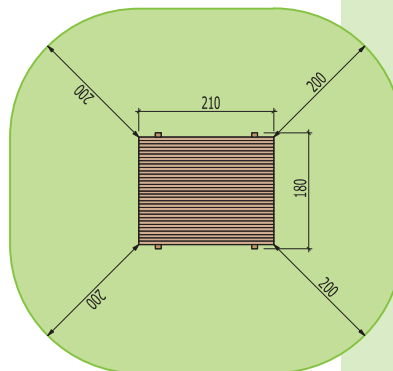

Das verspielte Spielhaus mit schiefen Holzwänden verfügt über eine Doppeltür und Kreidenwand. Zugeschnittener Bausatz für Heimwerker zum selber Bohren und Zusammenbauen.

Grösse B x T x H: 129 x 107 x 187 cm

Das Spielhaus wird aus Fichte kesseldruckimprägniert, Schnittholz herzetrennt in der Produktion BOWI hergestellt.

B

Technische Daten:

Grösse: 210 x 180 cm
 Höhe: 184 cm
 Podesthöhe: 30 cm
 Podestgrösse: 154 x 159 cm
 Kritische Fallhöhe ohne Klettergriffe: 30 cm
 Kritische Fallhöhe mit Klettergriffe: 184 cm

Eignung: Privatgarten und Öffentlich / ab 3 Jahre

Bild	Art.	Bezeichnung	Preis inkl. MwSt.
A	12-4101	Spielhaus TRIANGEL	CHF 1973.—
B	12-41011	Spielhaus TRIANGEL mit Klettergriffen	CHF 2671.—