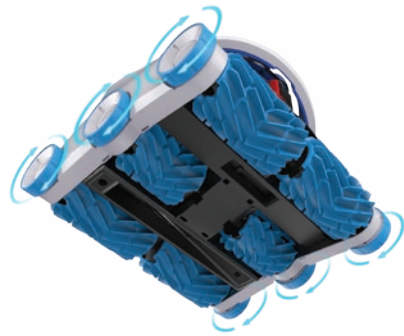

www.hayward-schwimmbad.de

facebook.com/HaywardPoolProducts/

Ref. ADBRCH600AL 2018 • Bildnachweis: Hayward • DPS Lovenly 14853e

AquaVac® 6 Series

Dank der SpinTech™ Technologie bleibt die Saugkraft ohne Leistungsverlust konstant maximal

**DIE SMARTE
LÖSUNG FÜR
EINWANDFREIE
REINIGUNG.**

NEUARTIGE TECHNOLOGIEN:

- SPINTECH™
- HEXADRIVE™

KONSTANTE SAUGLEISTUNG
Die auf 18 Hydrozyklonen basierende, **filterlose Zyklon-Saugtechnologie SpinTech™** sorgt für maximale Saugkraft bis zum Ende des Reinigungsvorgangs.

FÜR ALLE POOLOBERFLÄCHEN GEEIGNET
Das adaptive **HexaDrive™** -Traktionssystem klettert mühelos die Wände des Pools hinauf und reinigt sie effizient mithilfe von **sechs robusten, rotierenden Bürsten mit variabler Geschwindigkeit, die auf jeder Oberfläche haften.**

INKLUSIVE ZUBEHÖR

- Leichtes und einfach zu bedienendes Netzteil

- Transportwagen

• TOUCHFREE™

INNOVATIVER AUFFANGBEHÄLTER

Mit einem einzigen Knopfdruck lässt sich der **TouchFree™** Auffangbehälter öffnen, leeren und ausspülen. **Es kommt nicht mehr vor, dass die Hände beim Reinigen von Beutel oder Filter schmutzig werden, denn es gibt keine mehr.**