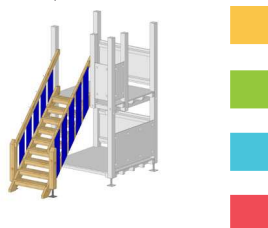

## Treppe mit Handlauf

Füllung aus HD-PE 12 mm oder Holz, Breite 80 cm

12-4824 80 cm	CHF 1445.-
12-4824 95 cm	CHF 1445.-
12-4824 120 cm	CHF 1445.-