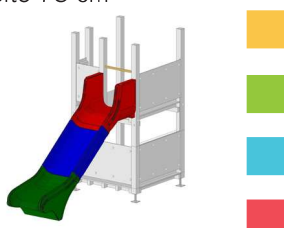

Rutsche 400 cm

PE-Element Breite 78 cm

12-3640 Rot/Blau/Grün	CHF 1450.-
12-3640 Rot	CHF 1450.-