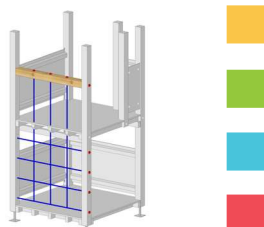

Kletternetz

16 mm PP-Seile Blau stahlarmiert

12-7223 80 cm	CHF 450.-
12-7224 95 cm	CHF 500.-
12-7225 120 cm	CHF 570.-