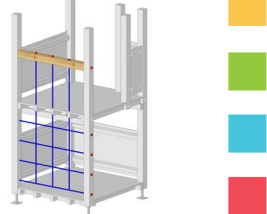

Kletternetz

16 mm PP-Seile
Blau stahlarmiert

12-7223 80 cm	CHF 470.-
12-7224 95 cm	CHF 510.-
12-7225 120 cm	CHF 580.-