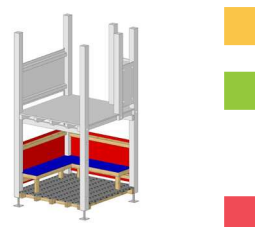

Bank

HD-PE Farbplatte inkl. passende Anzahl Geländer

12-4984 120 x 120 cm	CHF 900.-
12-4984 115 x 115 cm	CHF 830.-
12-4984 190 x 190 cm	CHF 1270.-