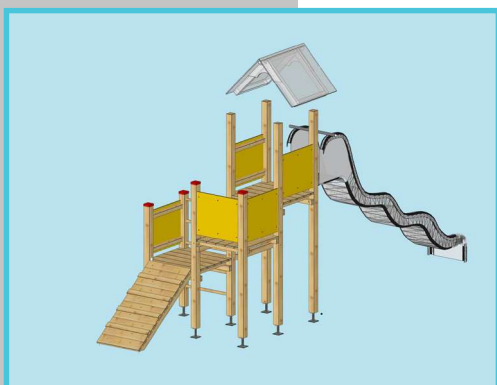

## Basisturm DANIELLO 140 x 140 cm

Robuster Spielturm für einen vielseitigen Spielplatz. Aus Fichte, Leimholz keilgezinkt, kernfrei, druckimprägniert und Kanten gerundet, Turm Pfosten 100 x 100 mm. Geländer aus Holz oder starken HD-PE-Farbplatten nach Wahl, Fussboden, 2x Geländer unten, inkl. Pfostenanker zum Aufdübeln. Turm in sich zusammengestellt.

## Basisturm TOMI 115 x 205 cm

Kompakter und stabiler Spielturm für grossen Spielspass. Aus Fichte, Leimholz keilgezinkt, kernfrei, druckimprägniert und Kanten gerundet, Turm Pfosten 100 x 100 mm. Geländer aus Holz oder starken HD-PE-Farbplatten nach Wahl, Fussboden, 3x Geländer unten, inkl. Pfostenanker zum Aufdübeln. Turm in sich zusammengestellt.

## Basisturm PINO 190 x 310 cm

Vielseitiger Erlebnisturm mit 3 Podesten. Aus Fichte, Leimholz keilgezinkt, kernfrei, druckimprägniert und Kanten gerundet, Turm Pfosten 100 x 100 mm. Geländer aus starken HD-PE-Farbplatten nach Wahl, Kletteraufgang mit Klettertaue, Sprossenwand und Pfostenanker zum Aufdübeln. Turm in sich zusammengestellt.