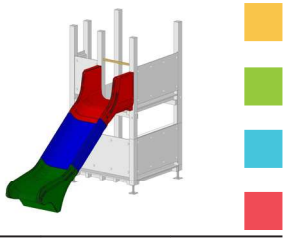

Rutsche 400 cm

PE-Element
Breite 78 cm

12-3640 Rot/Blau/Grün	CHF 2086.-
12-3640 Rot	CHF 2086.-