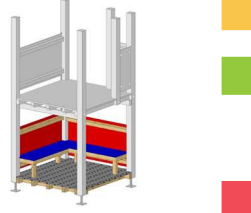

Bank

HD-PE Farbplatte inkl.
passende Anzahl Geländer

12-4984 100 x 100 cm	CHF 900.-
12-4984 115 x 115 cm	CHF 1200.-
12-4984 190 x 190 cm	CHF 1600.-