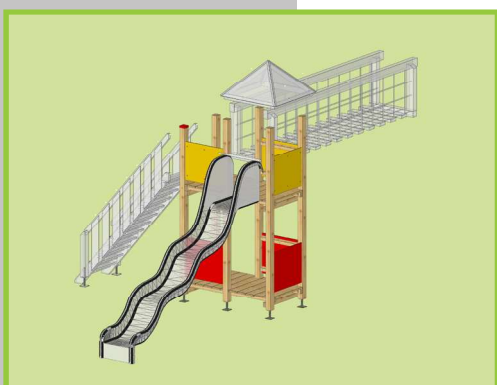

Basisturm TOMI 115 x 205 cm

Kompakter und stabiler Spielturm für grossen Spielspass. Aus Fichte, Leimholz keilgezinkt, kernfrei, druckimprägniert und Kanten gerundet, Turm Pfosten 100 x 100 mm. Geländer aus Holz oder starken HD-PE-Farbplatten nach Wahl, Fussboden, 3x Geländer unten, inkl. Pfostenanker zum Aufdübeln. Turm in sich zusammengestellt.

12-4917 Basisturm TOMI

CHF 3516.–