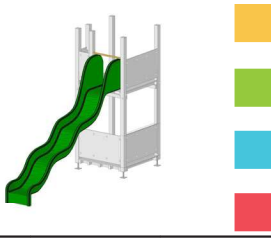

Rutsche 420 cm

Polyester mit zwei Wellen

12-420 Rot	CHF 1591.-
12-421 Grün	CHF 1591.-