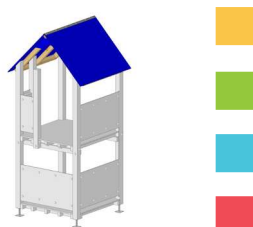

Satteldach

HD-PE 12 mm Farbplatte Blau oder Holz

12-4951 100 x 100 cm	CHF 510.-
12-7119 115 x 115 cm	CHF 700.-
12-4961 140 x 140 cm	CHF 850.-