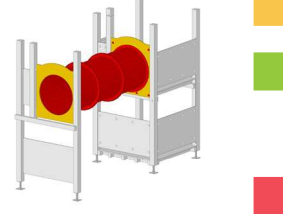

## Verbindungs-Röhre

PE-Elementröhre Ø 75 cm  
Einbaubreite 115 cm

12-4840 Länge 150	CHF 1374.-
12-4840 Länge 225	CHF 2061.-