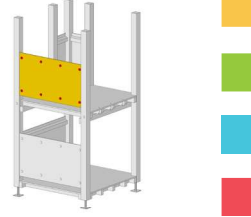

Geländer

HD-PE 12 mm Farbplatte oder Holz

12-7230 80 cm	CHF 190.-
12-7231 95 cm	CHF 210.-
12-7232 120 cm	CHF 250.-