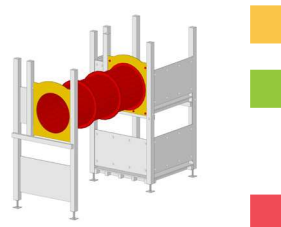

## Verbindungs-Röhre

PE-Elementröhre Ø 75 cm Einbaubreite 115 cm

12-4840 Länge 150	CHF 940.-
12-4840 Länge 225	CHF 1410.-
12-4840 Länge 300	CHF 1880.-