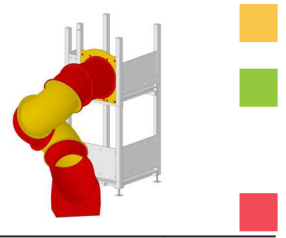

Wendel-Rutsche

PE-Elementröhre Ø 75 cm
270 ° Wende

43-0990 Gelb/Rot	CHF 4557.-