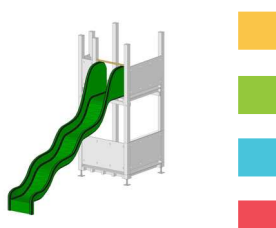

Rutsche 420 cm

Polyester mit zwei Wellen

12-420 Rot	CHF 1260.-
12-421 Grün	CHF 1260.-