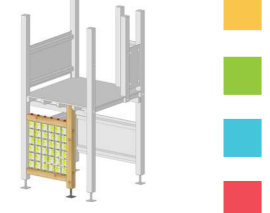

Memory

36 Bilder aus HD-PE inkl.
Metall-/Holzkonstruktion

12-4221 80 cm	CHF 1950.-
12-4221 95 cm	CHF 1950.-
12-4221 120 cm	CHF 1950.-