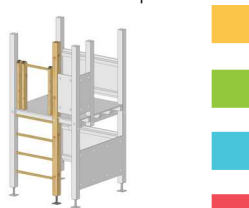

Sprossen Aufstieg

Eschensprosse, Breite 80 cm Daniello mit Zusatzpfosten

12-7209 80 cm	CHF 200.-
12-7204 95 cm	CHF 220.-
12-7203 120 cm	CHF 300.-