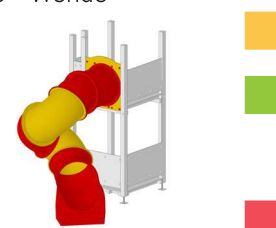

Wendel-Rutsche

PE-Elementröhre Ø 75 cm 270° Wende

43-0990 Gelb/Rot	CHF 3250.-