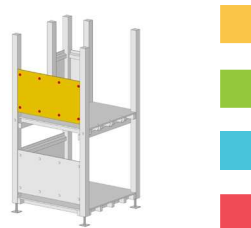

Geländer

HD-PE 12 mm Farbplatte oder Holz

12-7230 80 cm	CHF 155.-
12-7231 95 cm	CHF 180.-
12-7232 120 cm	CHF 205.-