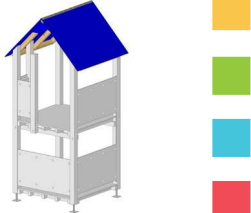

Satteldach

HD-PE 12 mm Farbplatte
Blau oder Holz

12-4951 100 x 100 cm	CHF 530.-
12-7119 115 x 115 cm	CHF 750.-
12-4961 140 x 140 cm	CHF 1050.-