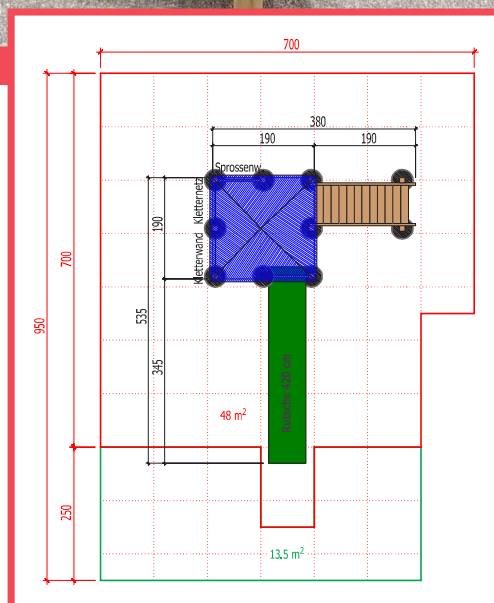

## Spielturm CARLO

Massiver, interessanter und grosser Spielturm mit 2 Podesten. Aus Fichte, kernfrei, druckimprägniert und Kanten gerundet, Turm Pfosten 100 x 100 mm. Geländer aus Holz oder starken HD-PE-Farbplatten nach Wahl, Fussboden mit 3x Geländer unten inkl. Pfostenanker zum Aufdübeln. Turm in sich zusammengestellt.

## Kombination CARLO

bestehend aus Basisturm CARLO mit HD-PE-Farbplatten Geländer, Kletterwand und Kletternetz, Sprossenaufgang, Treppe mit beidseitigem Handlauf, Polyesterutsche 420 cm, Rot oder Grün, Pyramidendach mit HD-PE-Farbplatten Blau, 2 x zusätzliche Geländer unten.

## Technische Daten:

Grösse: 200 x 200 cm  
 Höhe mit / ohne Dach:  
 330 cm / 440 cm  
 Podesthöhen:  
 50 cm / 200 cm  
 Kritische Fallhöhe: 200 cm

Platzbedarf mit Rutsche:  
 700 x 950 cm  
 + Schaukel 1-teilig:  
 920 x 950 cm  
 + Schaukel 2-teilig:  
 1050 x 950 cm