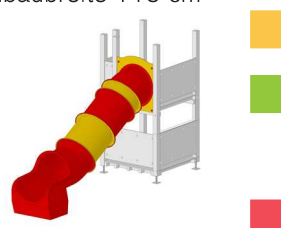

Rutsche 430 cm

PE-Elementröhre Ø 75 cm Einbaubreite 115 cm

43-0930 Gelb/Rot	CHF 3380.-
43-0930 Rot	CHF 3380.-