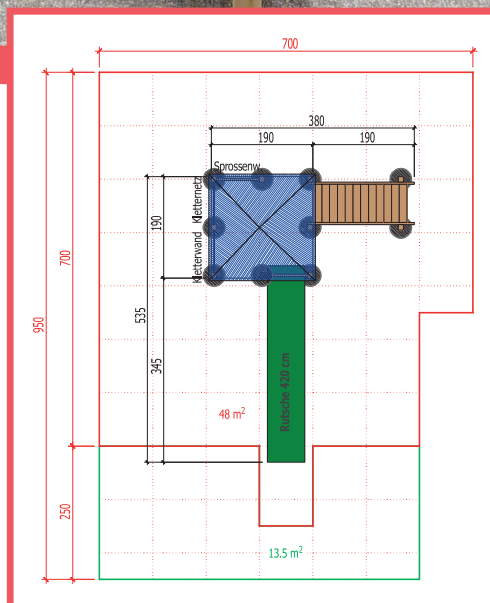

## Kombination CARLO

bestehend aus Basisturm CARLO mit HD-PE-Farbplatten Geländer, Kletterwand und Kletternetz, Sprossenaufgang, Treppe mit beidseitigem Handlauf, Polyestertrutsche 420 cm, Rot oder Grün, Pyramidendach mit HD-PE-Farbplatten Blau, 2 x zusätzliche Geländer unten.

## Technische Daten:

Grösse: 200 x 200 cm  
 Höhe mit / ohne Dach:  
 330 cm / 440 cm  
 Podesthöhen:  
 50 cm / 200 cm  
 Kritische Fallhöhe: 200 cm

Platzbedarf mit Rutsche:  
 700 x 950 cm  
 + Schaukel 1-teilig:  
 920 x 950 cm  
 + Schaukel 2-teilig:  
 1050 x 950 cm