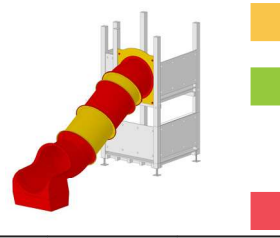

Rutsche 430 cm

PE-Elementröhre Ø 75 cm
Einbaubreite 115 cm

43-0930 Gelb/Rot	CHF 4172.-
43-0930 Rot	CHF 4172.-