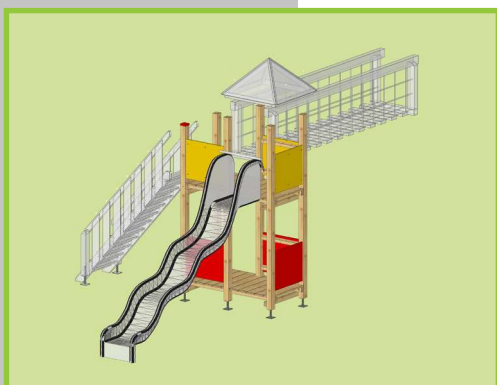

Basisturm TOMI 115 x 205 cm

Kompakter und stabiler Spielturm für grossen Spielspass. Aus Fichte, Leimholz keilgezinkt, kernfrei, druckimprägniert und Kanten gerundet, Turm Pfosten 100 x 100 mm. Geländer aus Holz oder starken HD-PE-Farbplatten nach Wahl, Fussboden, 3x Geländer unten, inkl. Pfostenanker zum Aufdübeln. Turm in sich zusammengestellt.

12-4917 Basisturm TOMI

CHF 3260.–