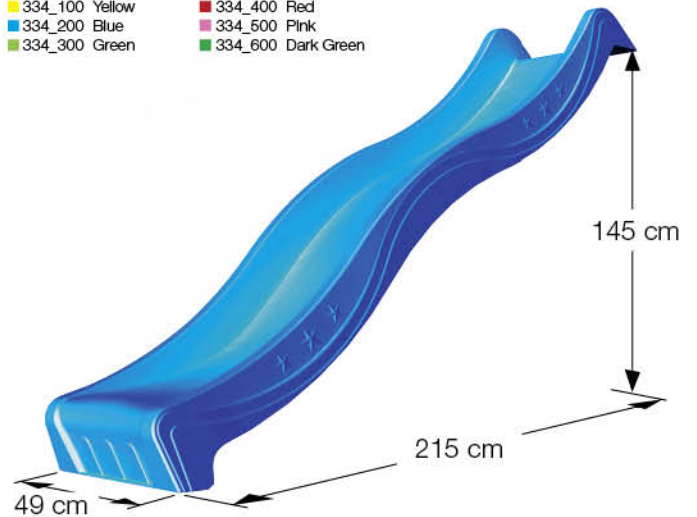

8x
022_835

4x
005_08x

4x
005_510

Hardware

100_026

Tools

104_107

Wavy Star Slide Long

- 334_100 Yellow
- 334_200 Blue
- 334_300 Green
- 334_400 Red
- 334_500 Pink
- 334_600 Dark Green

Timber

601_065

min. 269 cm max. 270 cm	270
min. 239 cm max. 240 cm	240

2x

2x

min. 149 cm max. 150 cm	150
min. 144 cm max. 145 cm	145
min. 142 cm max. 143 cm	143
min. 129 cm max. 130 cm	130
min. 106 cm max. 114 cm	114
min. 101 cm max. 111 cm	111
min. 109 cm max. 110 cm	110
min. 84 cm max. 92 cm	92
min. 69 cm max. 75 cm	75
min. 59 cm max. 60 cm	60
min. 21 cm max. 24 cm	24