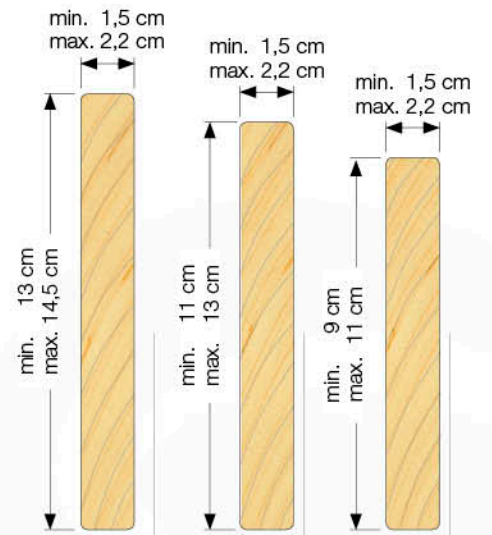

2x
123_200

1x
022_300

Hardware Train Module

100_128

Timber Train Module

650_415

	202	p.12/13	2x
	195		4x
	130		10x
	125		5x
	124	p.16	2x
	95	p.24	2x
	90	p.13+15	2x
	80		3x
	78	p.16	1x
	45		6x
	34	p.21+23	4x
	33		2x
	32	p.23	2x
	31	p.21	2x
	23		5x

	160		1x	2x	2x
	130		5x	8x	8x
	127	p.22+27	8x	12x	12x
	122	p.26	4x	6x	6x
	121	p.28	2x	4x	4x
	116	p.29	2x	4x	4x
	115	p.29	2x	4x	4x
	100	p.30	1x	1x	1x
	94	p.31	1x	1x	1x
	90	p.15	1x	1x	1x
	88	p.31	1x	1x	1x
	82	p.31	1x	1x	1x
	80		6x	8x	10x
	76	p.31	1x	1x	1x
	70	p.31	1x	1x	1x
	64	p.31	0x	1x	1x
	61	p.27	2x	4x	4x
	60		7x	8x	8x
	58	p.32	0x	0x	1x
	45		48x	48x	60x