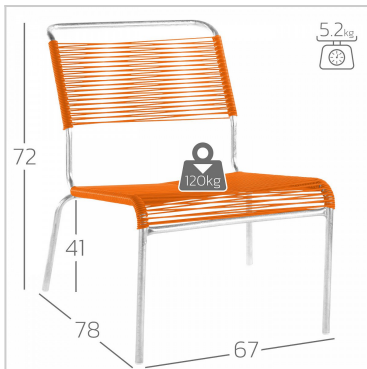

Säntis Lounger Spaghetti ohne Armlehne

Sitzfläche

- Spaghetti
- wetterfest
- Swiss-Made

Gestell

- Stahlrohr feuerverzinkt oder mit reiner Polyesterpulver- Beschichtung
- stapelbar
- wetterfest
- Swiss-Made

Ausgewählte Farben

Sitzfläche: Rot

Gestell: Feuerverzinkt

Artikel-Nr

28023.3002

Mehr Informationen

Für weitere Infos wenden Sie sich bitte an Ihre nächste [Verkaufsstelle](#)

Farben Sitzfläche

Farben Gestell