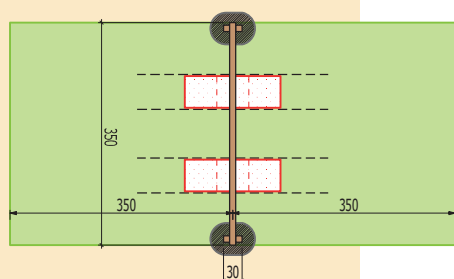

Schaukelgestell ELEGANT

Das platzsparende und elegante Holzschaukelgestell garantiert Schaukelspass in Ihrem Privatgarten. Die senkrechten Pfostenanker aus Stahl

feuerverzinkt und Chromstahl werden direkt in den Boden einbetoniert. Das Aufhängezubehör kann mühelos nach Belieben ausgetauscht werden, dadurch schaffen Sie vielseitige Schaukelmöglichkeiten. Das Schaukelgestell ist in vormontierter Form abgepackt.

Schaukel aus Fichte, Leimholz keilgezinkt, kernfrei, druckimprägniert mit gerundeten Kanten, inklusive montierten durchgehenden Schwenkhaken, Pfosten 100 x 100 mm, Sattelbalken 145 x 94 mm, Metallteile aus feuerverzinktem Stahl.

Weiteres Zubehör im Katalog auf Seite 58-59