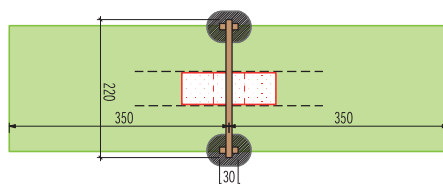

Schaukelgestell ELEGANT

Das platzsparende und elegante Holzschaukelgestell garantiert Schaukelspass in Ihrem Privatgarten. Die senkrechten Pfostenanker aus Stahl

feuerverzinkt und Chromstahl werden direkt in den Boden einbetoniert. Das Aufhängezubehör kann mühelos nach Belieben ausgetauscht werden, dadurch schaffen Sie vielseitige Schaukelmöglichkeiten. Das Schaukelgestell ist in vormontierter Form abgepackt.

Schaukel aus Fichte, Leimholz keilgezinkt, kernfrei, druckimprägniert mit gerundeten Kanten, inklusive montierten durchgehenden Schwenkhaken, Pfosten 100 x 100 mm, Sattelbalken 145 x 94 mm, Metallteile aus feuerverzinktem Stahl.

Weiteres Zubehör im Katalog auf Seite 58-59