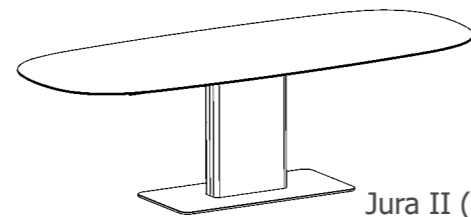

Jura II (Meta-Oval) nur:
200x100cm = Art-Nr. 2010M
240x100 = Art-Nr. 2040M

Masse | dimensions

Fix: 160 | 180 x 90 | 200 – 260 x 100cm
Höhe | hauteur: 74cm