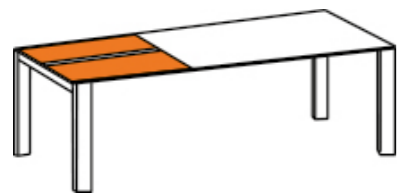

1 Klappeinlage
1 rallonge rabattable

Masse | dimensions

Fix: 140 – 300 x 95cm
Ausziehtisch | tablé à rallonge: 140/200 – 210/270/330 x 95cm
Gestell | pied: 100 x 40mm
Höhe | hauteur: 75cm