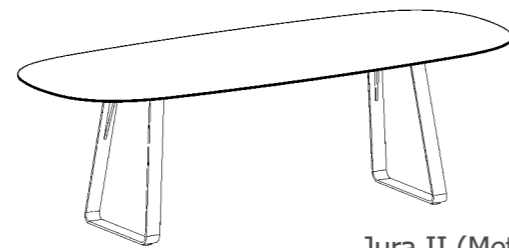

Jura II (Meta-Oval) nur:
200x100cm = Art-Nr. 2010M
240x100 = Art-Nr. 2040M

Masse | dimensions

Fix: 160 – 180 x 90 | 200 – 300 x 100cm
Gestell | pied: 60 x 8mm
Höhe | hauteur: 75cm