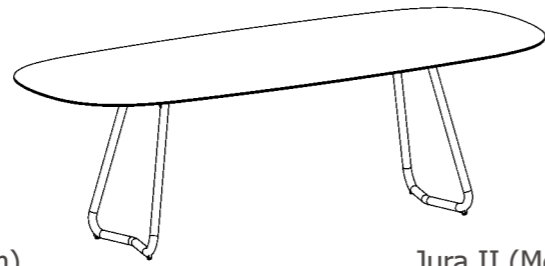

Jura I (Bootsform)

Jura II (Meta-Oval) nur:
200x100cm = Art-Nr. 2010M
240x100 = Art-Nr. 2040M