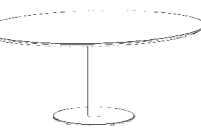

Ellipse
ellipse

Art.-Nr. | No d'article: 355

Masse | dimensions

quadratisch | carré: 80 x 80cm
rechteckig | rectangulaire: 130 x 80 | 160 – 200 x 90 | 220 – 260 x 100
rund | ronde: ø 80 | 120 | 130 | 140cm
Ellipse | ellipse: 180 x 120cm
Höhe | hauteur: 73 - 74cm

Gestell | pied

Stahl anthrazit | acier anthracite

Keramik 6/7mm	
Ocean-Black*	-73
Basalt*	-81
Dark-Night*	-89
Oxido-Flame*	-90
Beton-Hell*	-92
Beton-Dunkel*	-95