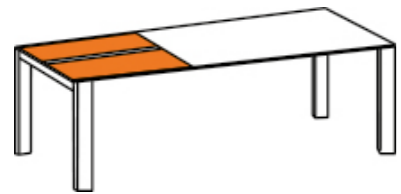

1 Klappeinlage
1 rallonge rabattable

Masse | dimensions

Fix: 95 – 300 x 95cm
Ausziehtisch | tablé à rallonge: 140/200 – 210/270/330 x 95cm
Gestell | pied: 60 x 40mm
Höhe | hauteur: 75 – 76cm