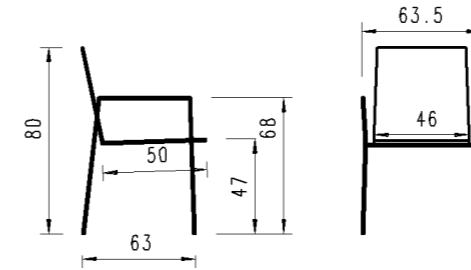

Geflecht Band I bande de tressage		
Grey Lacak 090 Sitzpolster Copacabana black 090		
Gestell structure	Artikel-Nr No d'article	
4- Fuss Aluminium anthrazit 4-pied en aluminium anthracite	10EX15-...	305