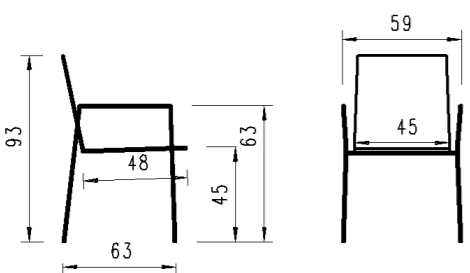

Ausführung: stapelbar mit Armlehneapplikation in Teak
Version: empilable avec accoudoir en teak