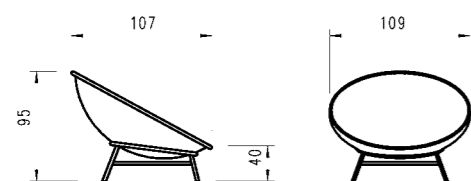

Ausführung: Rope Sibirian grey 162, Polster Southend light grey
Version: rope sibirian grey 162, coussin southend light grey

Gestell structure	Artikel-Nr No d'article
4-Fuss Stahl anthrazit 4-pied en acier anthrazit	10EX19-162-...

Geflecht Rope | tressage rope
Sibirian grey 162 Polster Southend light grey 164
820

Beistelltisch / Hocker COLINA table d'appoint / tabouret CONIA	
Kunststoffform mit Rope Überzug forme matière synthétique recouvert de rope	177-41-45
	245