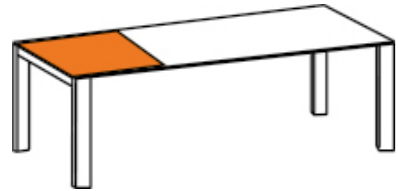

ETNA DELTA

System | système

1 Einlegeplatte
1 rallonge