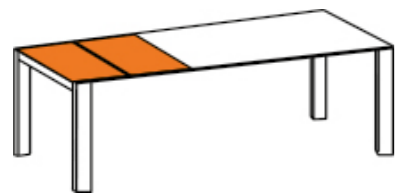

2 Einlegeplatten
2 rallonges