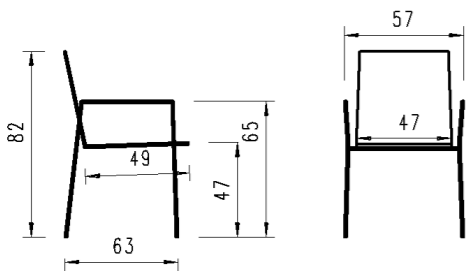

Geflecht Rope I tressage rope			
Sandstone Sitzpolster Copacabana anthr. 160	Siberian grey Sitzpolster Southend light grey 164	Anthrazit Sitzpolster South. white grey 165	
Gestell structure	Artikel-Nr No d'article		
4- Fuss Aluminium anthrazit 4-pied en aluminium anthracite	10EX18-16	360	--
4- Fuss Aluminium powder 4-pied en aluminium powder	10EX20-32	--	360
4- Fuss Aluminium anthrazit 4-pied en aluminium anthracite	10EX18-24	--	360