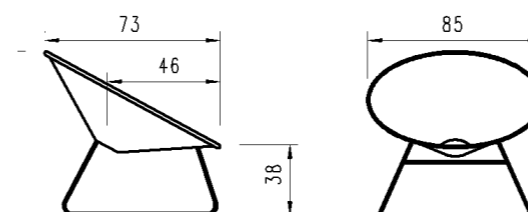

Gestell structure	Artikel-Nr No d'article
Kufengestell Aluminium anthrazit pied à patins en aluminium anthracite	10EX14

Geflecht Band | bande de tressage
grey lacak
505