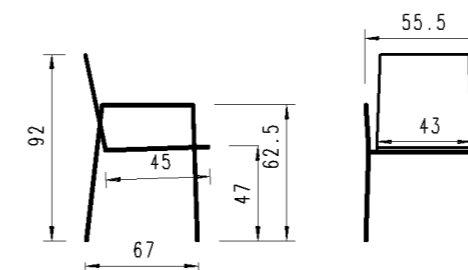

Gestell structure	Artikel-Nr No d'article	Textilen
4- Fuss Gestell Holz Teak 4-pied en teak	30INX9-...	Batylane Eden black 90
		210