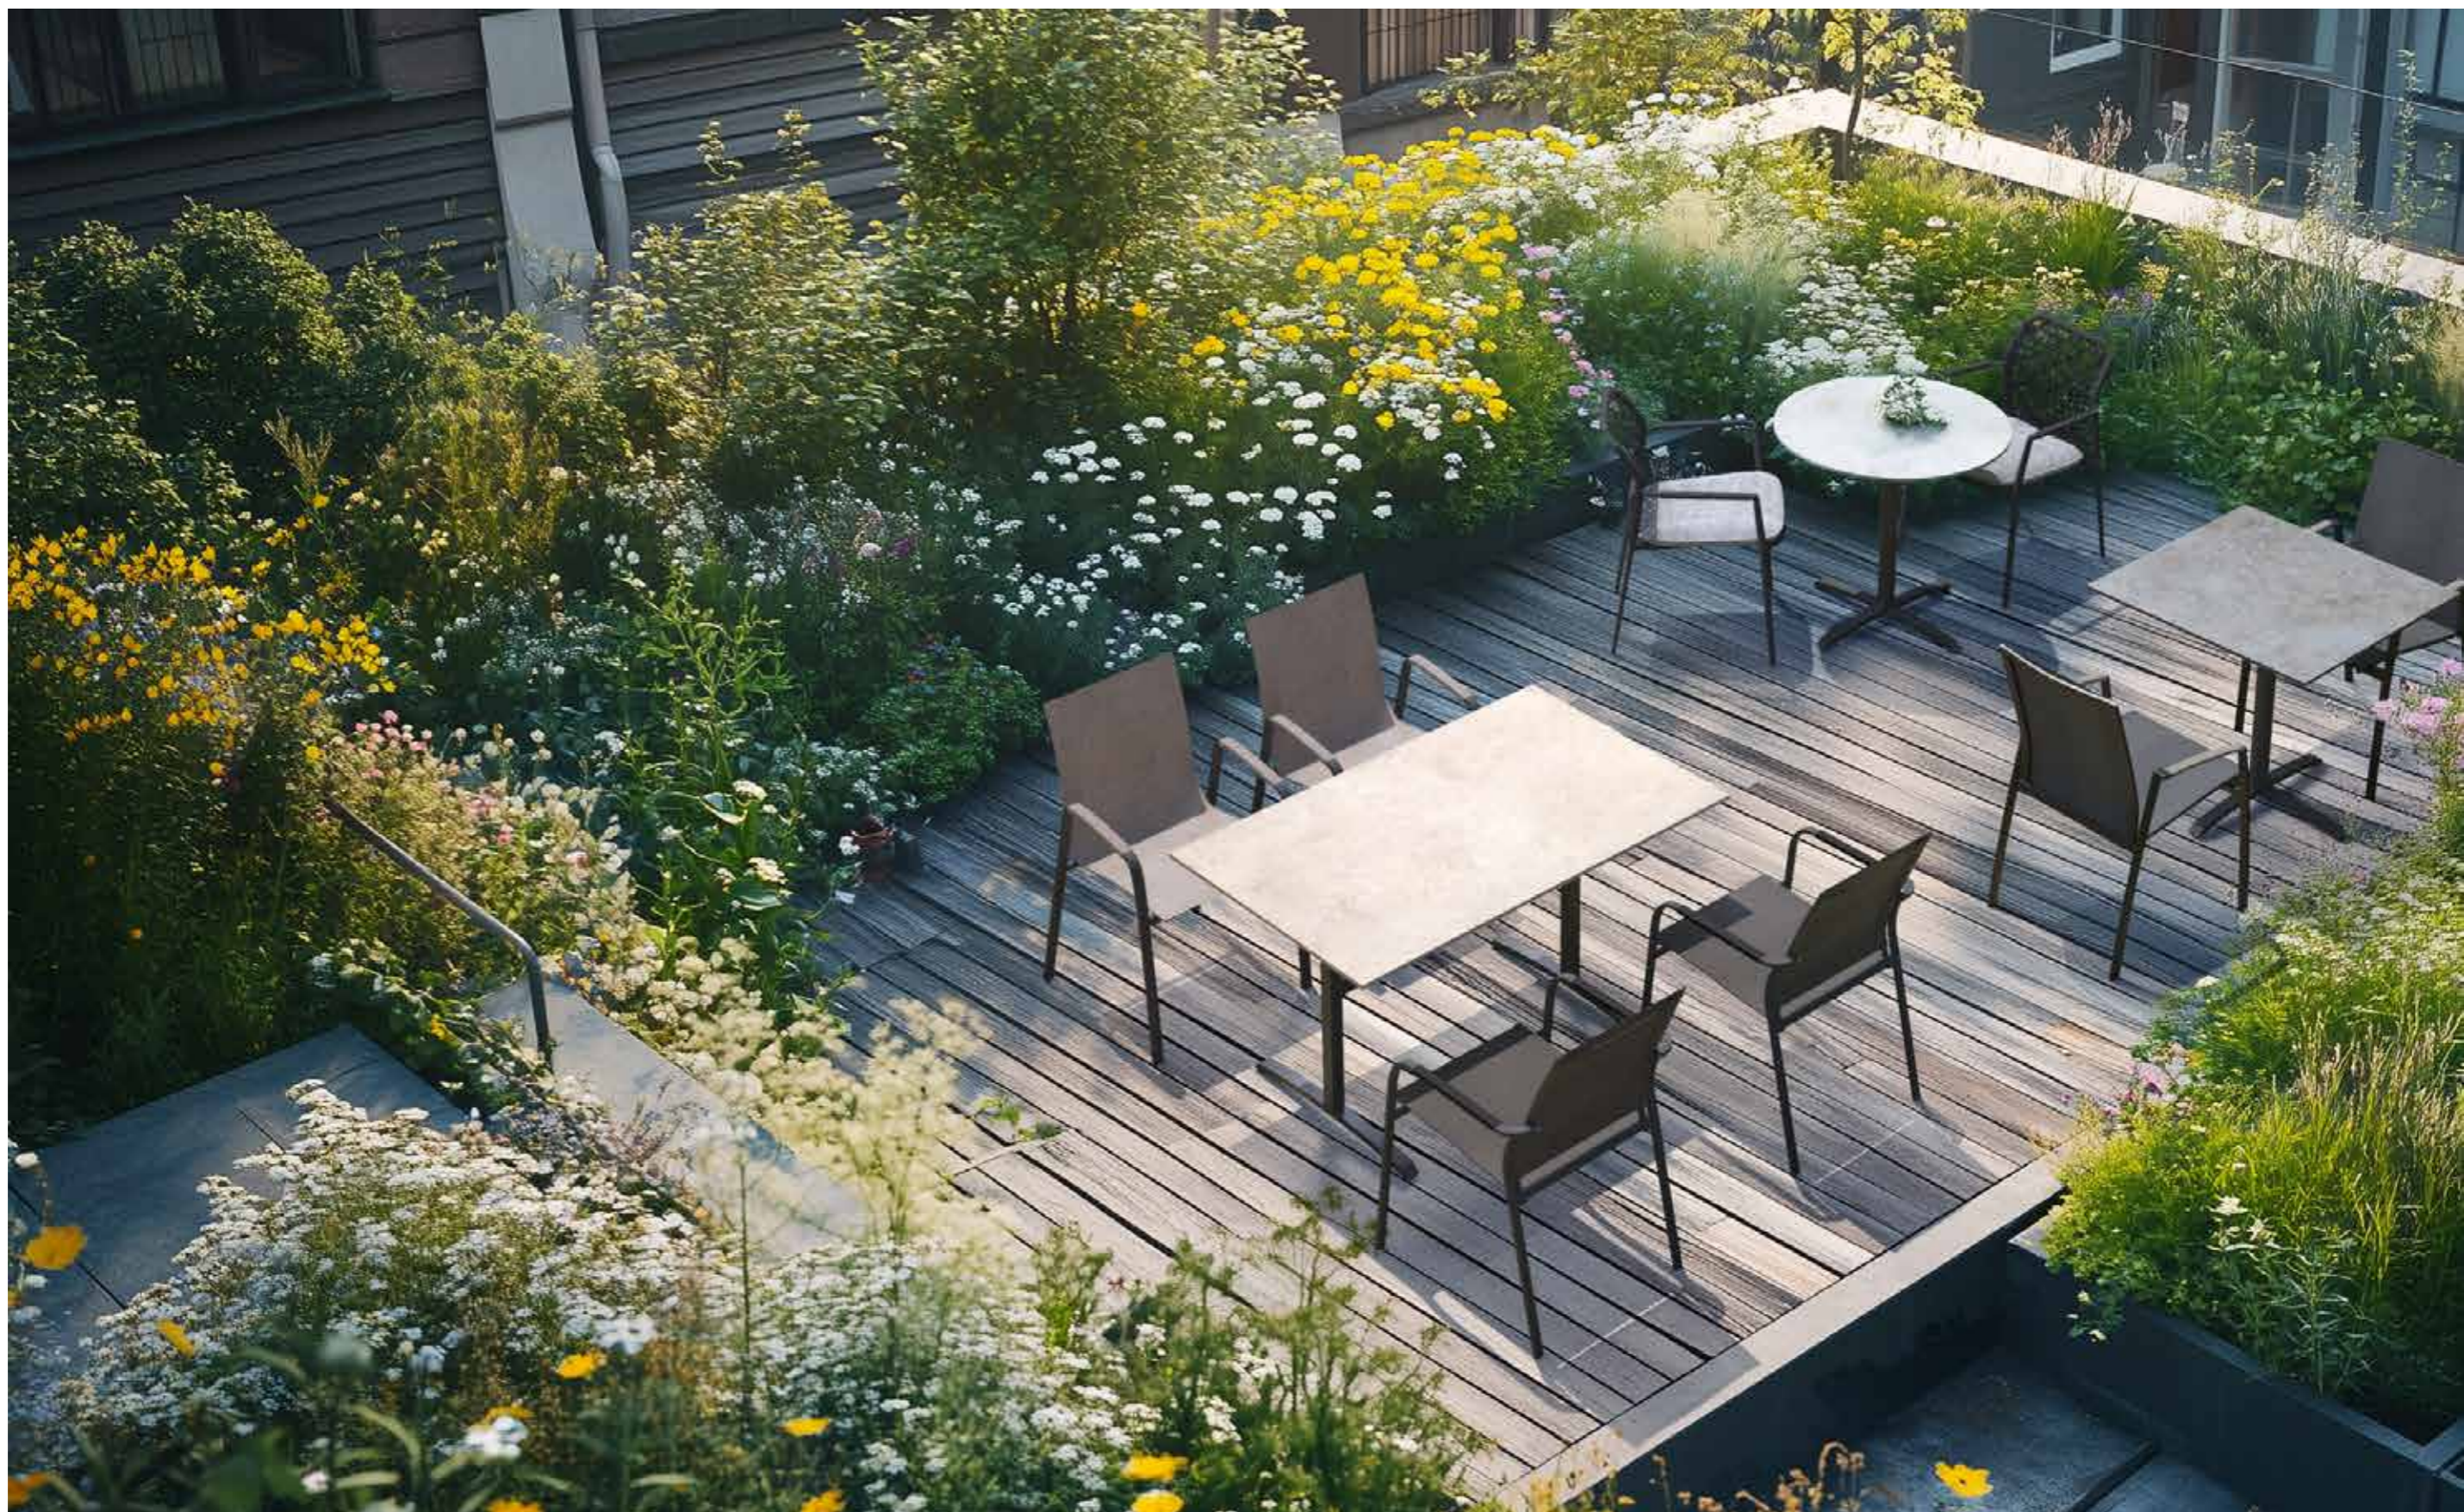

COLORADO

tables Colorado Ø 80cm, 80 x 80cm, 130 x 80cm
pied en acier anthracite

Tisch Colorado Ø 80cm, 80 x 80cm, 130 x 80cm
Fuss Stahl anthrazit