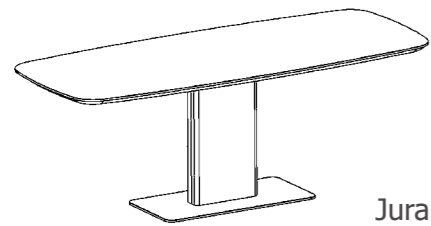

JURA MOLLIS

System | système

Jura I (Bootsform)