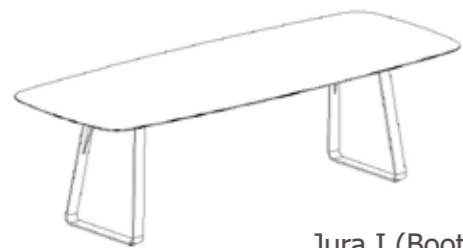

JURA TAVANNES

System | système

Jura I (Bootsform)