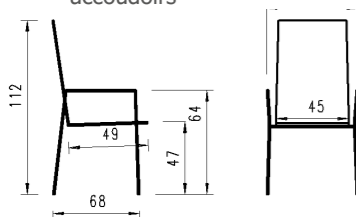

Textilen	
		Charcoal black 99	sibirian 76
Gestell structure	Artikel-Nr No d'article		
4- Fuss Aluminium anthrazit 4-pied en aluminium anthracite	32EX41-...	200	--
4- Fuss Aluminium powder, AL Teak 4-pied en aluminium powder	32EX42-...	--	255

		Textilen	
		Charcoal black 99	Charcoal mouse grey 25
Gestell structure	Artikel-Nr No d'article		
4- Fuss Aluminium anthrazit 4-pied en aluminium anthracite	30INX39-...	160	160