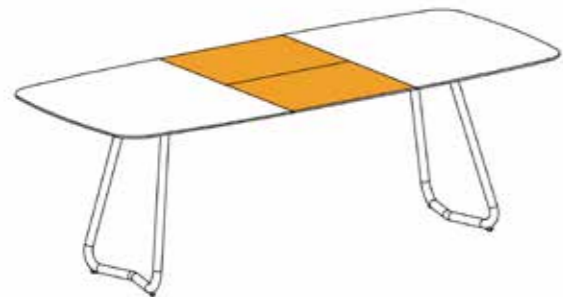

1 Klappeinlage
1 rallonge rabattable

Masse | dimensions

Fix: 160 | 180 x 90 | 200 – 300 x 100cm
Klappeinlage | rallonge rabattable: 160/220 – 280/340 x 100cm
Gestell Rundrohr | pied tube ronde: ø 35mm
Höhe | hauteur: 74 – 75 cm