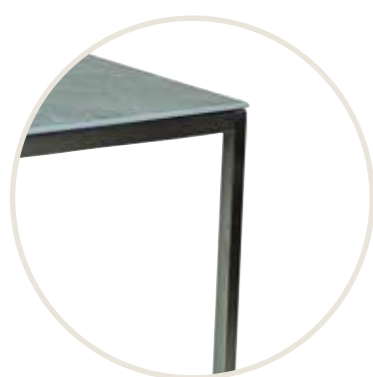

Gestell | pied

Gestell Edelstahl | pied en inox