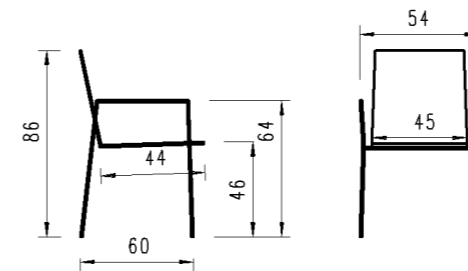

Textilen		
		Charcoal black 99	Charcoal grey 25	sibirian 76
Gestell structure	Artikel-Nr No d'article			
Nieder 4- Fuss Aluminium anthrazit basse / 4-pied en aluminium anthr.	32EX40-...	130	130	--
Hoch / padded 4- Fuss Aluminium anthrazit haut / padded, 4-pied en aluminium anthr.	32EX45-...	170	170	--
Nieder 4- Fuss Aluminium powder, AL Teak basse / 4-pied en aluminium powder	32EX43-...	--	--	130

		Textilen	
		Charcoal black 99	Charcoal mouse grey 25
Gestell structure	Artikel-Nr No d'article		
4- Fuss Aluminium anthrazit lackiert 4-pied en aluminium laqué anthracite	30INX38-...	140	140