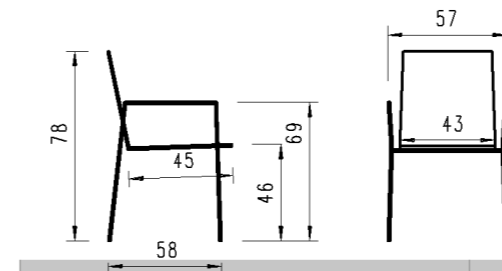

Sitzschale Kunststoff I siège en plastique		
weiss 10 schwarz 80		
Gestell structure	Artikel-Nr No d'article	
Fussgestell Aluminium anthrazit piètement en aluminium anthracite	32EX30-...	140