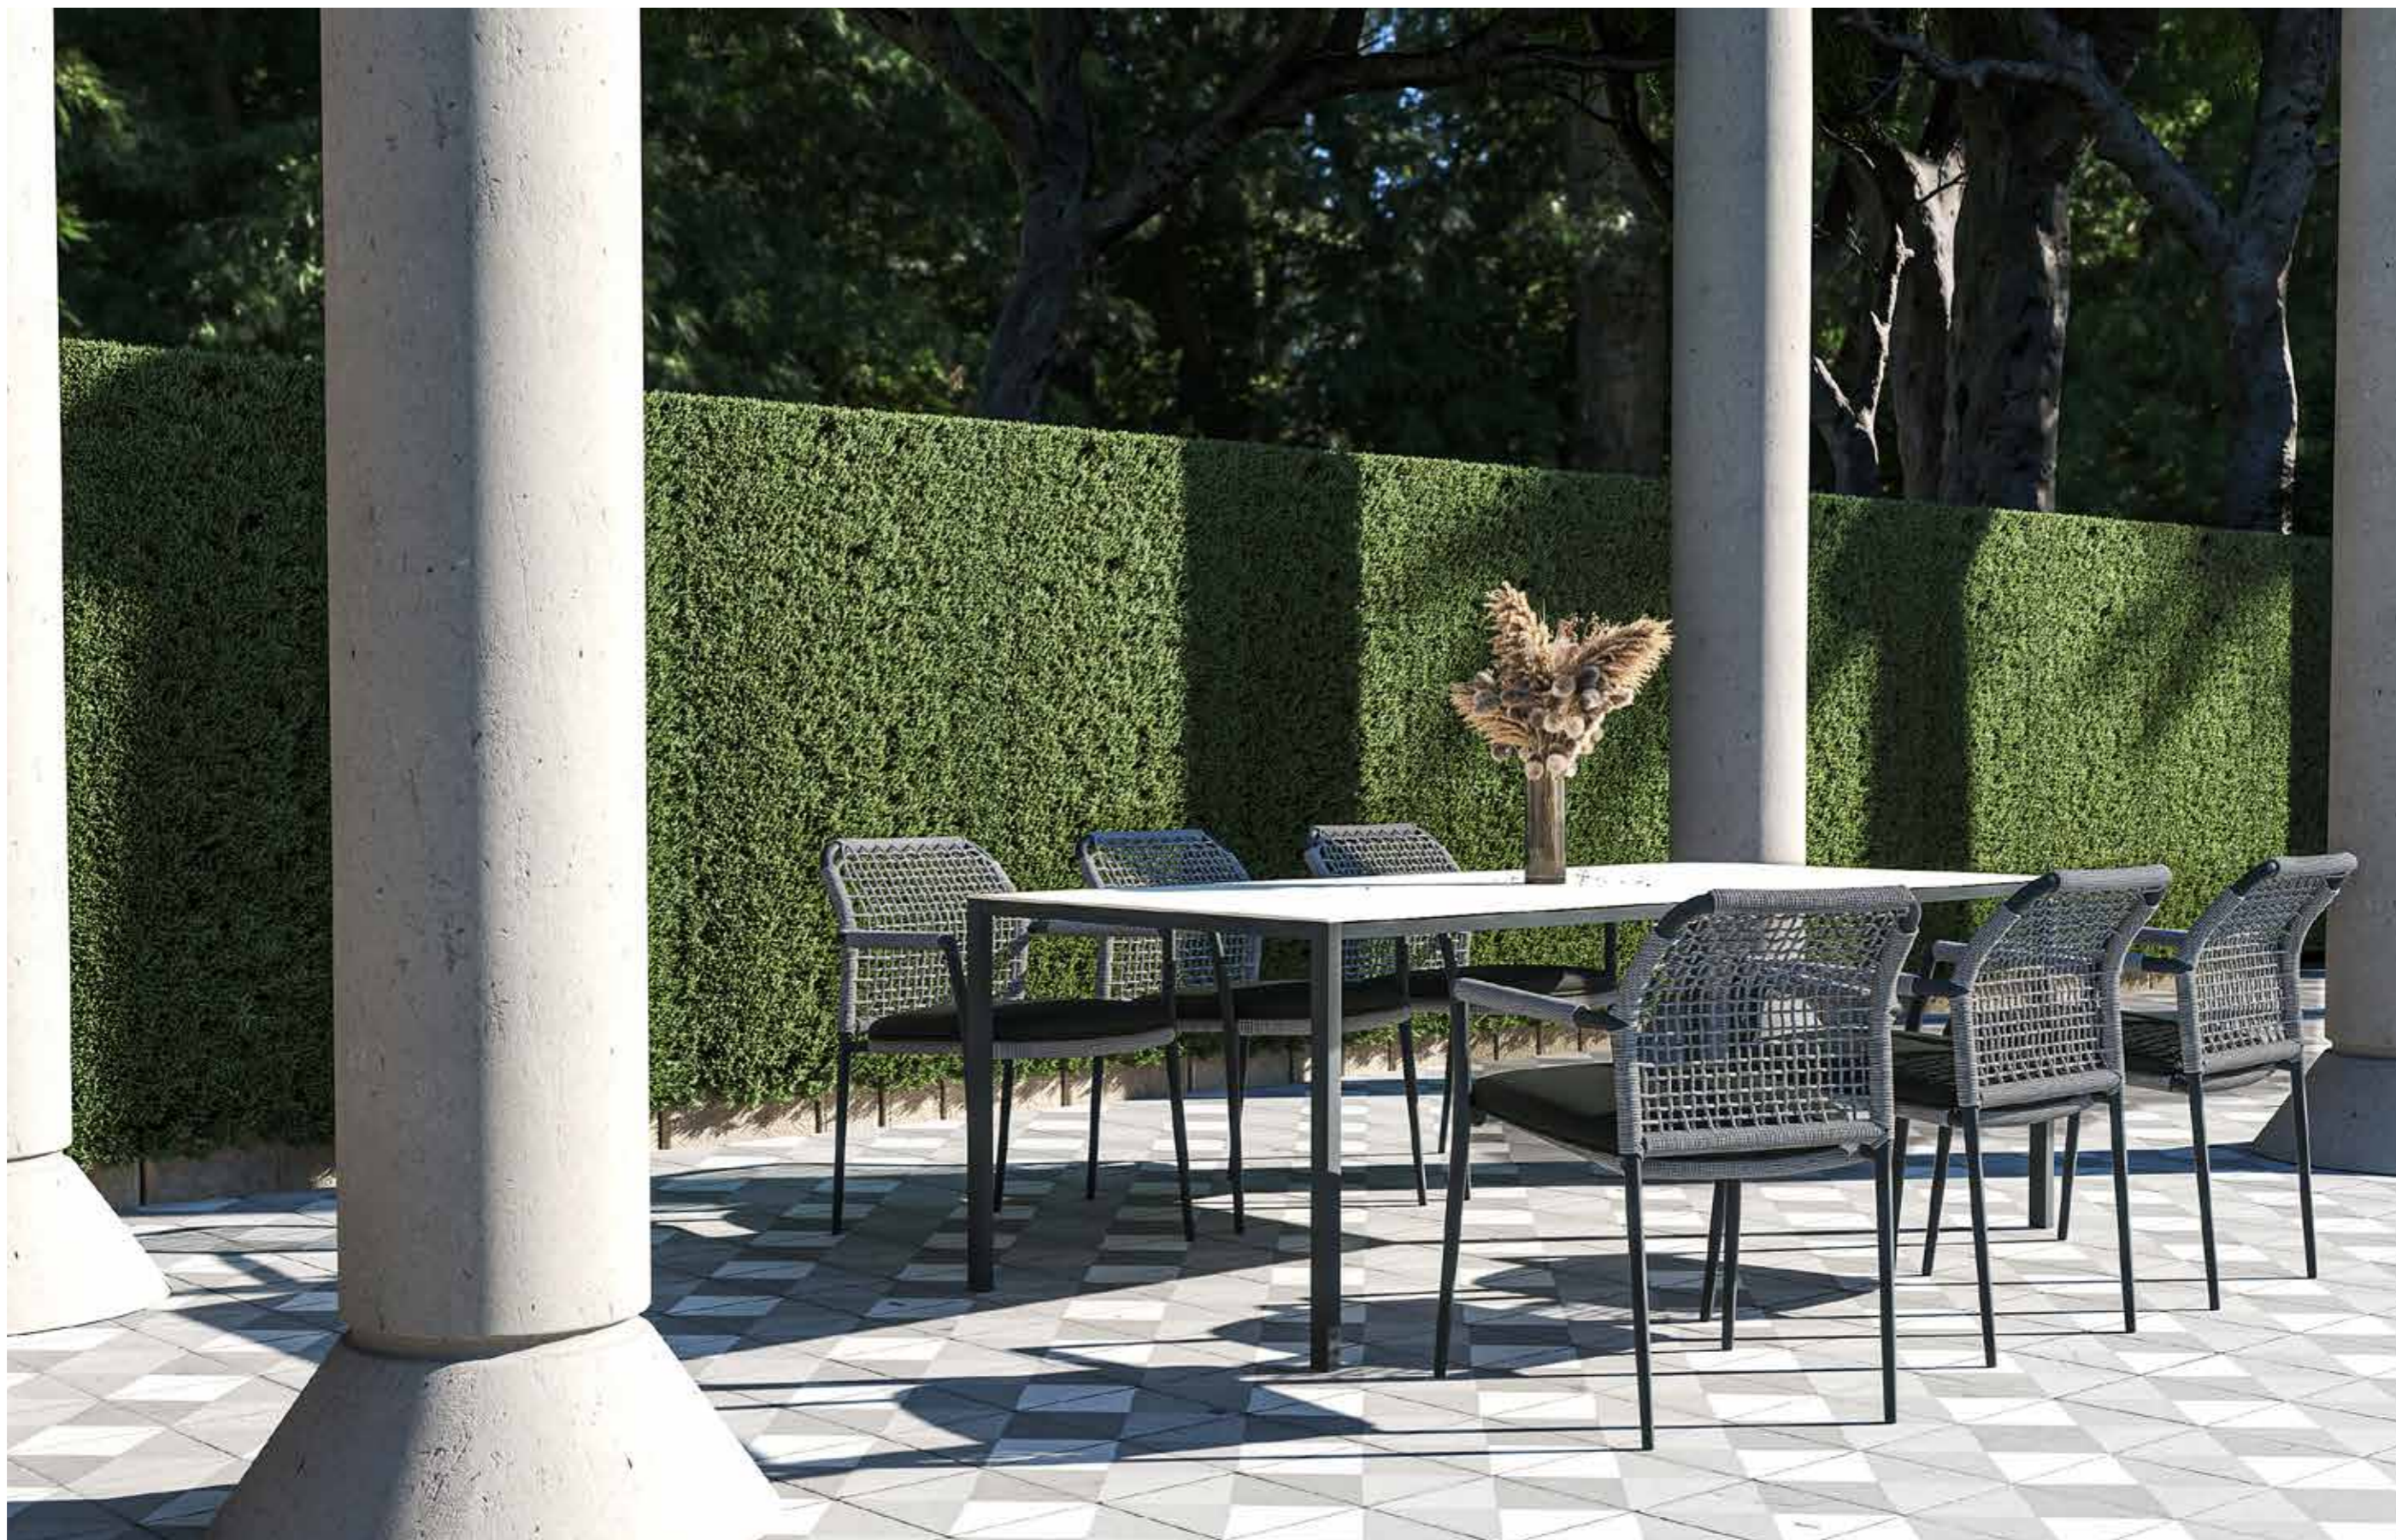

**table Delgado** 210 x 95cm, plateau en céramique Matera Fiammata  
**piéd Delgado** en acier anthracite  
**chaise Paz** piéd en alu anthracite, tressage rope sandstone, coussin Copacabana anthracite