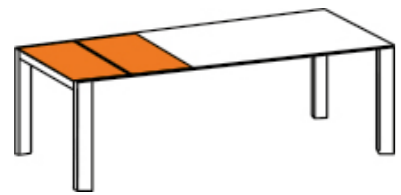

2 Einlegeplatten
2 rallonges