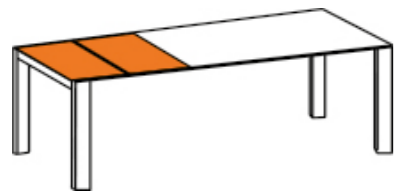

2 Einlegeplatten
2 rallonges

Masse | dimensions

Ausziehtisch | tablé à rallonge: 172/232 – 222/282/342 x 95cm
Gestell | pied: 100 x 40mm
Höhe | hauteur: 74cm