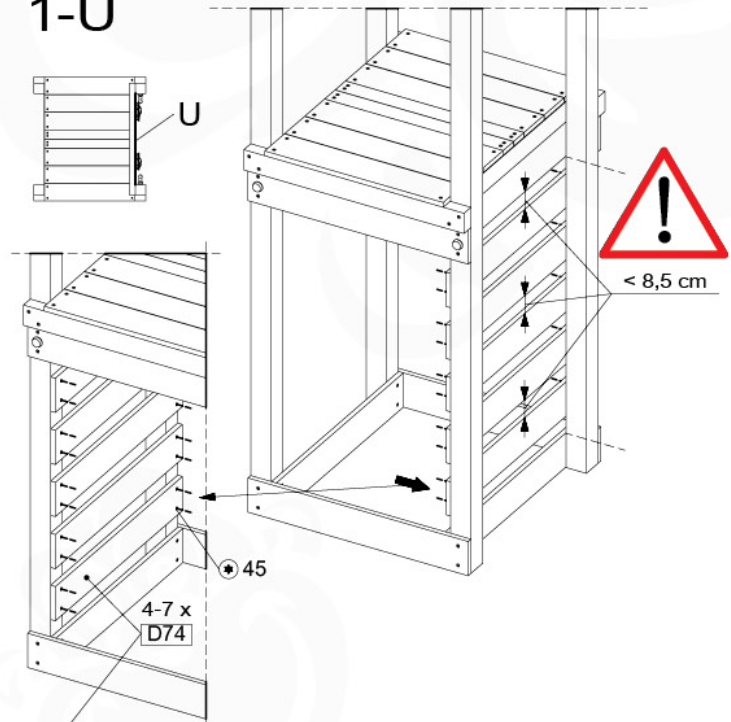

min. 30mm
max. 85mm

y > 85mm?

Banner - 601TU - 12-12-2019 - v0.1

06 Rockwall

1-T

1-U

1-T

1-U