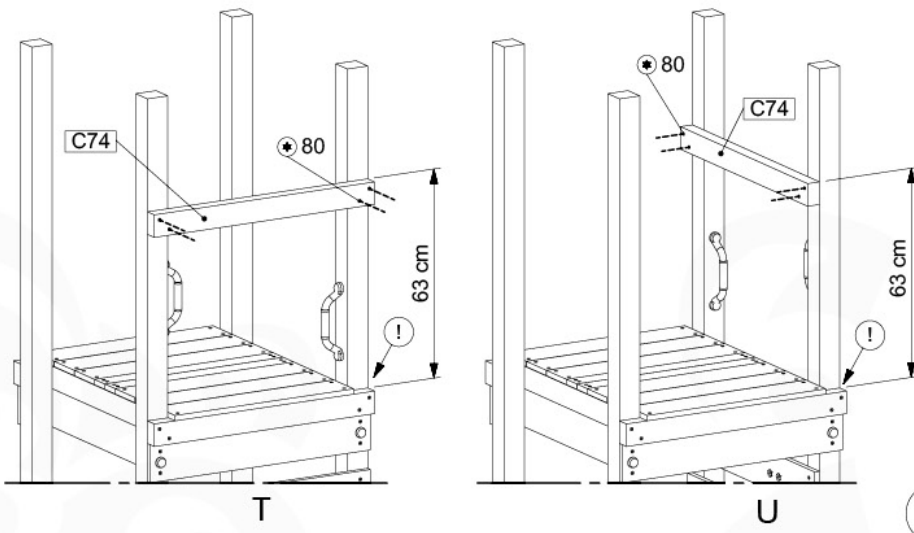

min. 30mm
max. 85mm

y > 85mm?

Banner - 601TU - 12-12-2019 - v0.1

06 Rockwall

1-T

1-U

1-T

1-U

a =	D74
90 - 99 mm	6 x
100 - 124 mm	5 x
125 - 145 mm	4 x

a =	D74
90 - 99 mm	7 x
100 - 124 mm	6 x
125 - 145 mm	5 x

2

3

10.4 Roof Pyramid

1

2

3