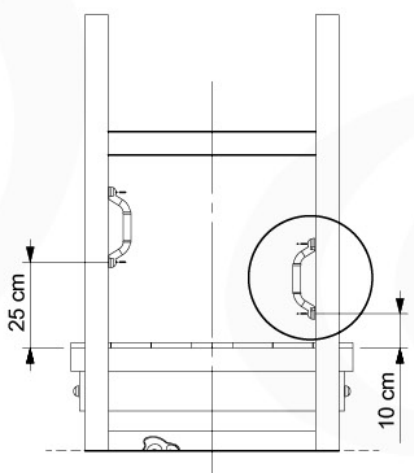

1-U

Banner - 600 - 12-12-2019 - v0.1

1-T

min. 30mm
max. 85mm = x

min. 30mm
max. 65mm

y > 65mm?

1-U

min. 30mm
max. 85mm = x

min. 30mm
max. 85mm

y > 85mm?

Banner - 601TU - 12-12-2019 - v0.1

06 Rockwall

1-T

1-U

1-T

1-U

a =	D74
90 - 99 mm	6 x
100 - 124 mm	5 x
125 - 145 mm	4 x

a =	D74
90 - 99 mm	7 x
100 - 124 mm	6 x
125 - 145 mm	5 x

2

3

10.4 Roof Pyramid

1

2

3