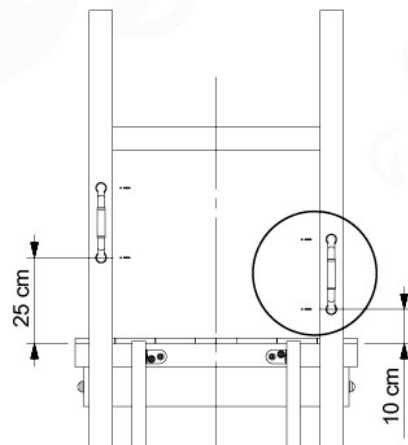

15 Market

1

W

(600 - 610 mm)

W

(600 - 610 mm)

2a

✂ pattern → 2b

1a

3-T

min. 23 cm
max. 28 cm

3-U

Ladder - 603 - 12-12-2019 - v0.1

4

Ladder - 604 - 12-12-2019 - v0.1

19 Swing Frame / Climb Frame