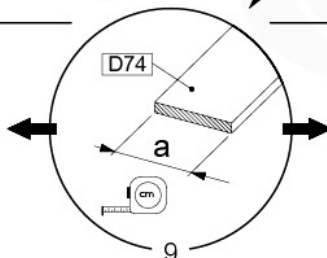

1-U

Banner - 600 - 12-12-2019 - v0.1

1-T

min. 30mm
max. 85mm = x

min. 30mm
max. 65mm

y > 65mm?

1-U

min. 30mm
max. 85mm = x

min. 30mm
max. 85mm

y > 85mm?

Banner - 601TU - 12-12-2019 - v0.1

06 Rockwall

1-T

1-U

1-T

1-U

a =	D74
90 - 99 mm	6 x
100 - 124 mm	5 x
125 - 145 mm	4 x

a =	D74
90 - 99 mm	7 x
100 - 124 mm	6 x
125 - 145 mm	5 x

2

3

10.4 Roof Pyramid

1

2

3