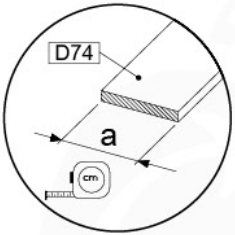

1-U

Banner - 600 - 12-12-2019 - v0.1

1-T

min. 30mm
max. 85mm = x

min. 30mm
max. 65mm

y > 65mm?

1-U

min. 30mm
max. 85mm = x

a =	D74
90 - 99 mm	6 x
100 - 124 mm	5 x
125 - 145 mm	4 x

a =	D74
90 - 99 mm	7 x
100 - 124 mm	6 x
125 - 145 mm	5 x

2

3

10.4 Roof Pyramid

1

2

3