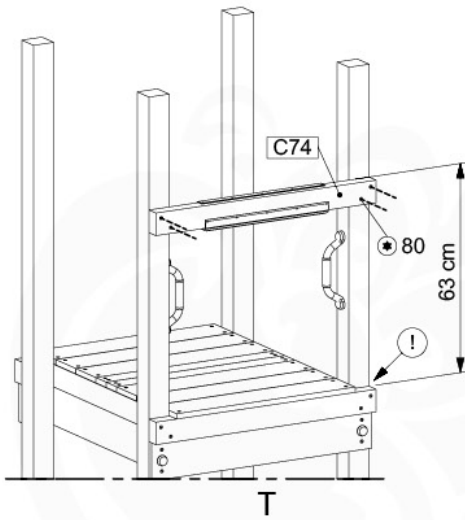

↓
1-T

↓
1-U

Slide set - 500 - 12-12-2019 - v0.1

1