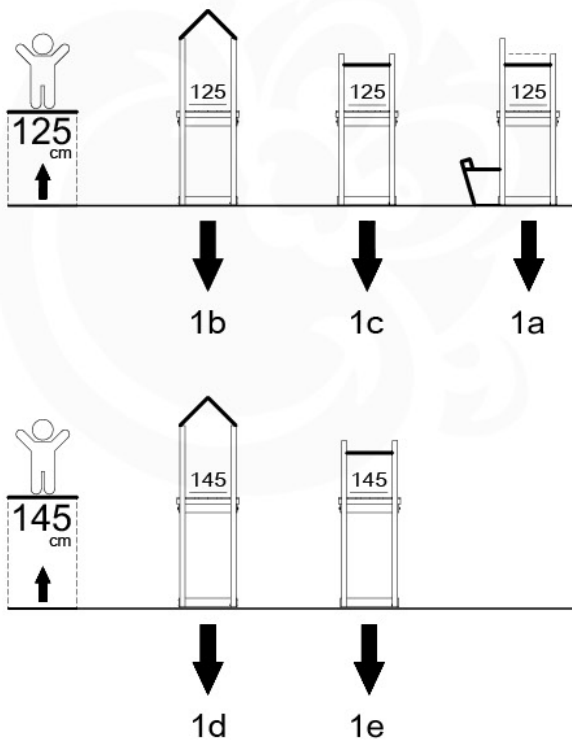

L				
		003_010		8 x
		003_034		56 x
		004_050	22mm	8 x
		022_845	Yellow	1 x
		023_031		9 x
		120_005		8 x

Timber

609_802

L

<p>A</p> 	<p>A240 A200</p>	<p>239cm - 240cm 199cm - 200cm</p>	<p>4 x 4 x</p>
<p>C</p> 	<p>C150 C141 C74 C62</p>	<p>149cm - 150cm 140cm - 141cm 73cm - 74cm 61cm - 62cm</p>	<p>2 x 2 x 15 x 1 x</p>
<p>D</p> 	<p>D141 D74 D65 D60 D21</p>	<p>140cm - 141cm 73cm - 74cm 64cm - 65cm 59cm - 60cm 20cm - 21cm</p>	<p>2 x 28 - 30 x 9 - 12 x 23 - 35 x 10 x</p>
			

02c

02d

02e

03 Base Tower

Base Tower - s00 - 29-1-2020 - v1

1

1a

Base Tower - s01 Xa - 29-1-2020 - v1

a =	D74
90 - 99 mm	6 x
100 - 124 mm	5 x
125 - 145 mm	4 x

a =	D74
90 - 99 mm	7 x
100 - 124 mm	6 x
125 - 145 mm	5 x

2

3

10.4 Roof Pyramid

1

2

3

15 Market

1

W

(600 - 610 mm)

W

(600 - 610 mm)

2a

✂ pattern → 2b