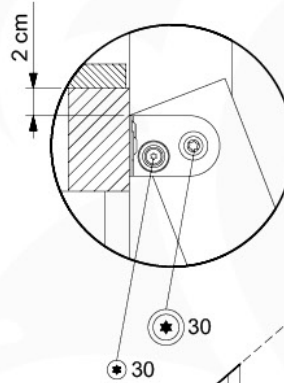

1a

3-T

min. 23 cm
max. 28 cm

3-U

Ladder - 603 - 12-12-2019 - v0.1

4

Ladder - 604 - 12-12-2019 - v0.1

19 Swing Frame / Climb Frame