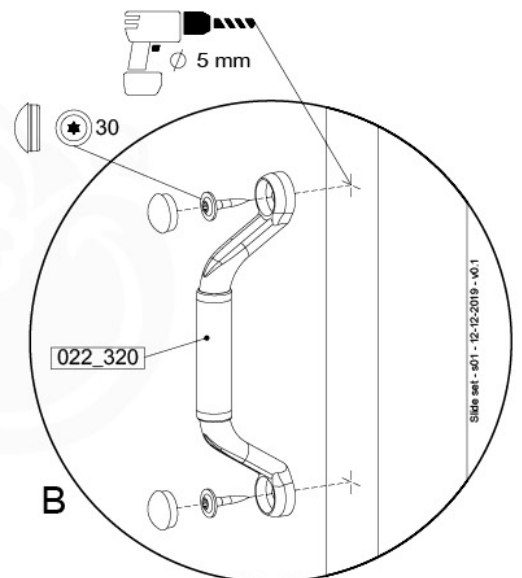

↓
1-T

↓
1-U

Slide set - 500 - 12-12-2019 - v0.1

1