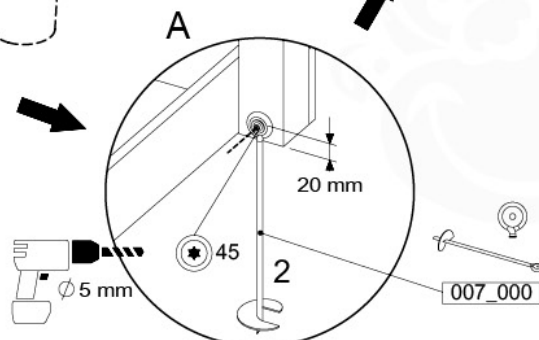

1

Tower Anchors - 001 - 12.12.2019 - v1

2

CONCRETE
40 L / 80 kg

24h

21 Slide set

↓
1-T

↓
1-U