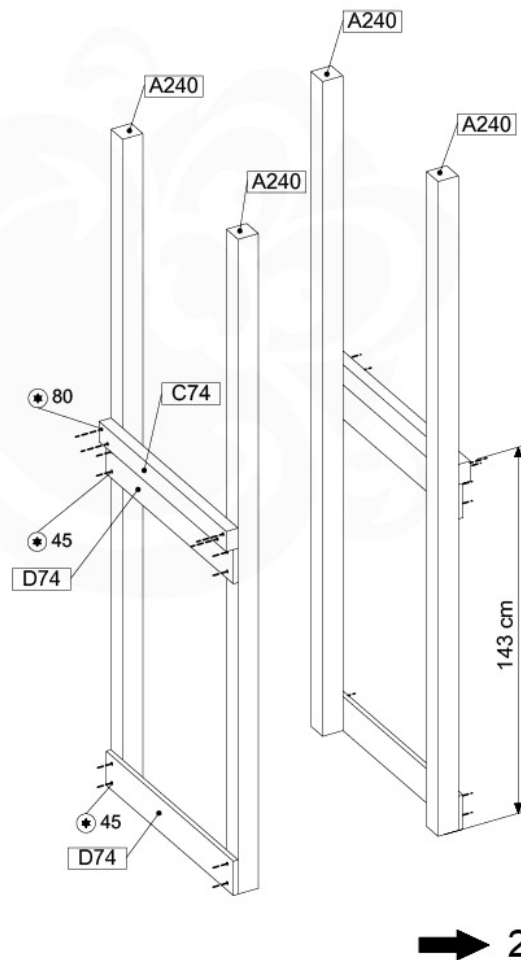

5

➔ 2

1b

➔ 2

Base Tower - 601bc - 26-1-2020 - v1

1c

➔ 2

1d

➔ 2

Base Tower - 601de - 26-1-2020 - v1

1e

➔ 2

2

3

05 Balustrade

1-T

1-U

Banner - 600 - 12-12-2019 - v0.1

1-T

min. 30mm
max. 85mm = x

min. 30mm
max. 65mm

y > 65mm?

1-U

min. 30mm
max. 85mm = x