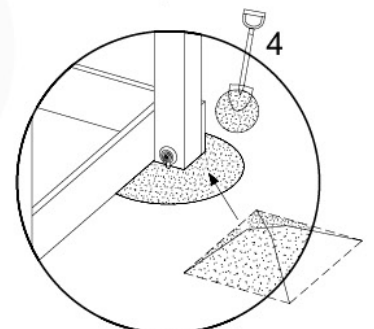

1

Tower Anchors - 001 - 12.12.2019 - v1

2

CONCRETE
40 L / 80 kg

24h

21 Slide set

↓
1-T

↓
1-U