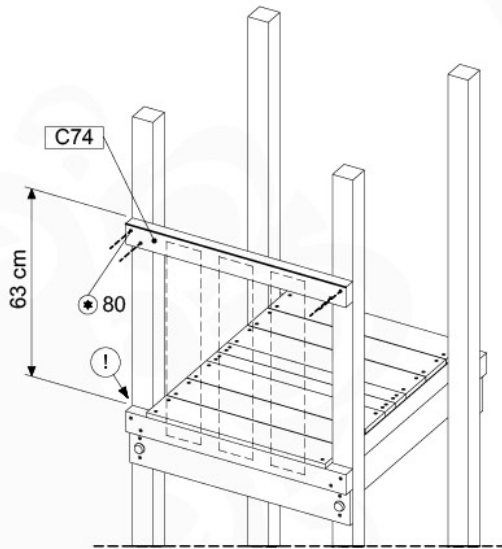

➔ 2

Base Tower - 601de - 26-1-2020 - v1

1e

➔ 2

2

3

05 Balustrade

1-T

1-U

Banner - 600 - 12-12-2019 - v0.1

1-T

min. 30mm
max. 85mm = x

min. 30mm
max. 65mm

y > 65mm?

1-U

min. 30mm
max. 85mm = x