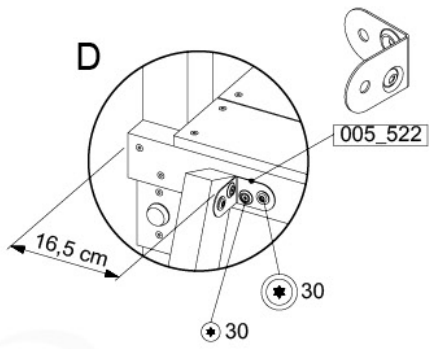

1a

3-T

min. 23 cm
max. 28 cm

3-U

Ladder - 603 - 12-12-2019 - v0.1

4

Ladder - 604 - 12-12-2019 - v0.1

19 Swing Frame / Climb Frame