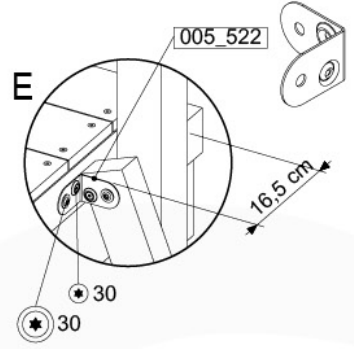

1a

3-T

min. 23 cm
max. 28 cm

3-U

Ladder - 603 - 12-12-2019 - v0.1

4

Ladder - 604 - 12-12-2019 - v0.1

19 Swing Frame / Climb Frame