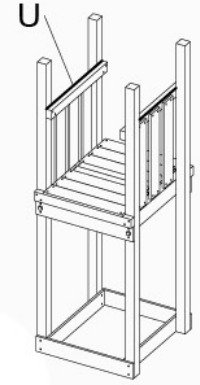

➔ 2

Base Tower - 601de - 26-1-2020 - v1

1e

➔ 2

2

3

05 Balustrade

1-T

1-U

Banner - 600 - 12-12-2019 - v0.1

1-T

min. 30mm
max. 85mm = x

min. 30mm
max. 65mm

y > 65mm?

1-U

min. 30mm
max. 85mm = x