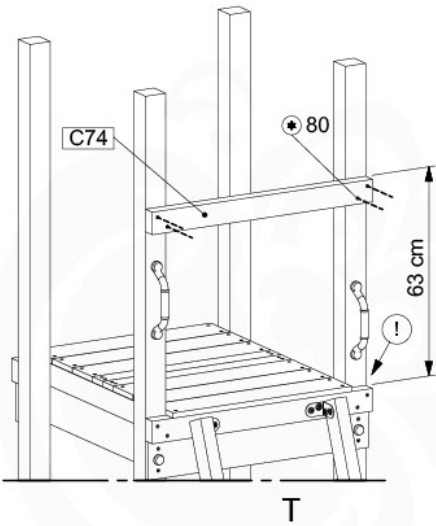

1a

3-T

min. 23 cm
max. 28 cm

3-U

Ladder - 603 - 12-12-2019 - v0.1

4

Ladder - 604 - 12-12-2019 - v0.1

19 Swing Frame / Climb Frame