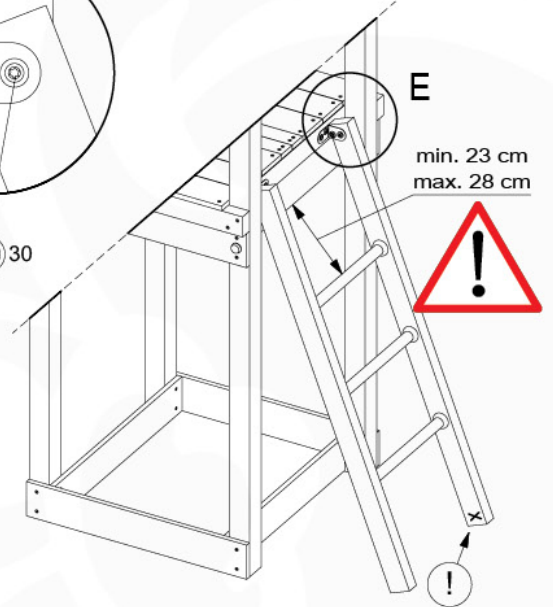

1a

3-T

min. 23 cm
max. 28 cm

3-U

Ladder - 603 - 12-12-2019 - v0.1

4

Ladder - 604 - 12-12-2019 - v0.1

19 Swing Frame / Climb Frame