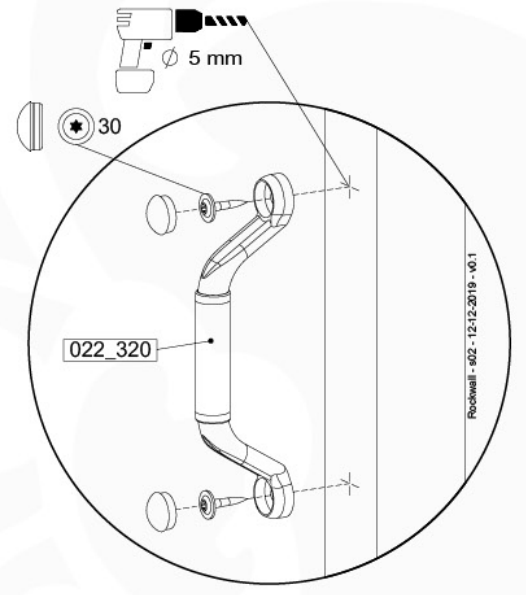

min. 30mm
max. 85mm

y > 85mm?

Banner - 601TU - 12-12-2019 - v0.1

06 Rockwall

1-T

1-U

1-T

1-U

a =	D74
90 - 99 mm	6 x
100 - 124 mm	5 x
125 - 145 mm	4 x

a =	D74
90 - 99 mm	7 x
100 - 124 mm	6 x
125 - 145 mm	5 x

2

3

10.4 Roof Pyramid

1

2

3