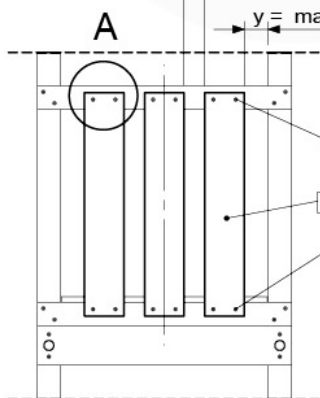

1-U

Banner - 600 - 12-12-2019 - v0.1

1-T

min. 30mm
max. 85mm = x

min. 30mm
max. 65mm

y > 65mm?

1-U

min. 30mm
max. 85mm = x

a =	D74
90 - 99 mm	6 x
100 - 124 mm	5 x
125 - 145 mm	4 x

a =	D74
90 - 99 mm	7 x
100 - 124 mm	6 x
125 - 145 mm	5 x

2

3

10.4 Roof Pyramid

1

2

3