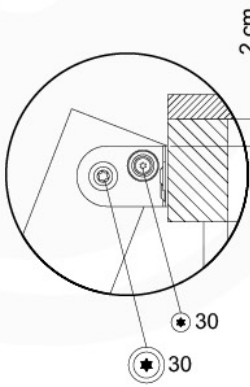

1a

3-T

min. 23 cm
max. 28 cm

3-U

Ladder - 603 - 12-12-2019 - v0.1

4

Ladder - 604 - 12-12-2019 - v0.1

19 Swing Frame / Climb Frame