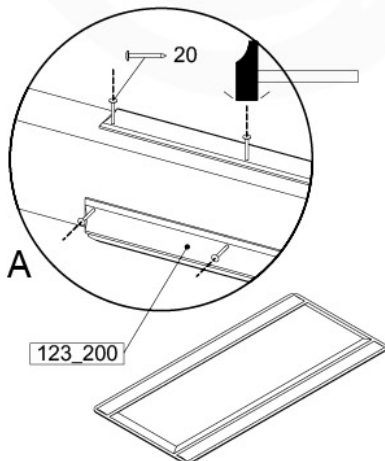

↓
1-T

↓
1-U

Slide set - 500 - 12-12-2019 - v0.1

1