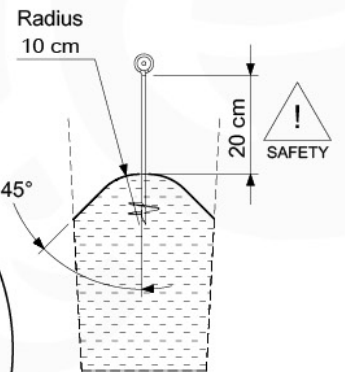

1

Tower Anchors - 001 - 12.12.2019 - v1

2

CONCRETE
40 L / 80 kg

24h

21 Slide set

↓
1-T

↓
1-U