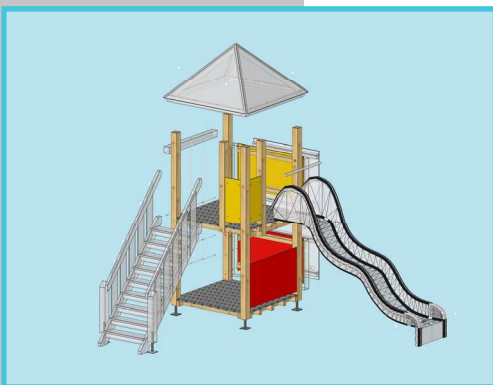

Spielturm BAMBI

Aus Fichte, Leimholz keilgezinkt, kernfrei, druckimprägniert und Kanten gerundet, Turm Pfosten 100 x 100 mm. Geländer aus Holz oder HD-PE-Farbplatten nach Wahl inkl. Pfostenanker zum Aufdübeln. Turm in sich zusammengestellt.

Kombination BAMBI

bestehend aus Basisturm BAMBI mit HDPE-Satteldach, Treppe mit Handlauf, Polyesterrutsche 320 cm Grün oder Rot und Kletterwand mit Klettergriffen.

Technische Daten:

Grösse: 100 x 100 cm
 Höhe ohne / mit Dach:
 240 cm / 330 cm
 Podesthöhe: 150 cm
 Kritische Fallhöhe: 150 cm

Konfigurieren Sie Ihren eigenen Spielturm BAMBI individuell nach Ihren Wünschen mit diversen Rutschen, Aufstiegen und Anbau-Elementen **ab Seite 20.**

Basis-Anpassungsturm NICO 100 x 100 cm

Robuster Aufstiegsturm für die Höhenanpassung von Rutschen, ideal für Hanglagen. Aus Fichte, Leimholz keilgezinkt, kernfrei, druckimprägniert und Kanten gerundet, Turm Pfosten 100 x 100 mm. Geländer aus Holz oder HD-PE-Farbplatten nach Wahl inkl. Pfostenanker zum Aufdübeln. Turm in sich zusammengestellt.

12-7111	Basisturm BAMBI	CHF 1740.–
---------	-----------------	------------

Basisturm DANI 140 x 140 cm

Robuster und beliebter Spielturm für einen vielseitigen Spielplatz. Aus Fichte, Leimholz keilgezinkt, kernfrei, druckimprägniert und Kanten gerundet, Turm Pfosten 100 x 100 mm. Geländer aus Holz oder starken HD-PE-Farbplatten nach Wahl inkl. Pfostenanker zum Aufdübeln. Turm in sich zusammengestellt.