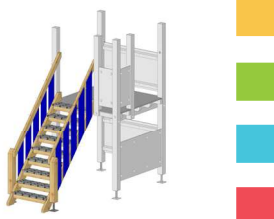

Treppe mit Handlauf

Füllung aus HD-PE 12mm oder Holz, Breite 80 cm

12-7201 Podest 50	CHF 1160.-
12-7202 Podest 100	CHF 1320.-
12-4823 Podest 150	CHF 1600.-