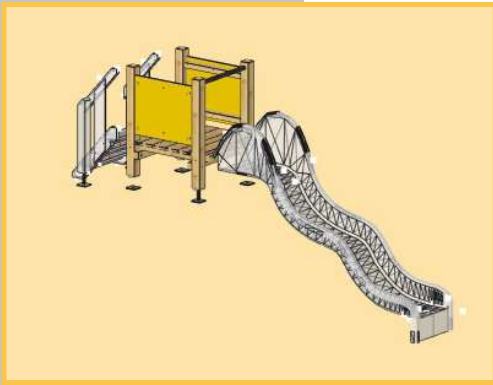

Spielturm BAMBI

Aus Fichte, Leimholz keilgezinkt, kernfrei, druckimprägniert und Kanten gerundet, Turm Pfosten 100 x 100 mm. Geländer aus Holz oder HD-PE-Farbplatten nach Wahl inkl. Pfostenanker zum Aufdübeln. Turm in sich zusammengestellt.

Kombination BAMBI

bestehend aus Basisturm BAMBI mit HDPE-Satteldach, Treppe mit Handlauf, Polyesterrutsche 320 cm Grün oder Rot und Kletterwand mit Klettergriffen.

Technische Daten:

Grösse: 100 x 100 cm
 Höhe ohne / mit Dach:
 240 cm / 330 cm
 Podesthöhe: 150 cm
 Kritische Fallhöhe: 150 cm

Konfigurieren Sie Ihren eigenen Spielturm BAMBI individuell nach Ihren Wünschen mit diversen Rutschen, Aufstiegen und Anbau-Elementen **ab Seite 20.**

Basis-Anpassungsturm NICO 100 x 100 cm

Robuster Aufstiegsturm für die Höhenanpassung von Rutschen, ideal für Hanglagen. Aus Fichte, Leimholz keilgezinkt, kernfrei, druckimprägniert und Kanten gerundet, Turm Pfosten 100 x 100 mm. Geländer aus Holz oder HD-PE-Farbplatten nach Wahl inkl. Pfostenanker zum Aufdübeln. Turm in sich zusammengestellt.

12-7111	Basisturm BAMBI	CHF 1740.–
---------	-----------------	------------

Basisturm DANI 140 x 140 cm

Robuster und beliebter Spielturm für einen vielseitigen Spielplatz. Aus Fichte, Leimholz keilgezinkt, kernfrei, druckimprägniert und Kanten gerundet, Turm Pfosten 100 x 100 mm. Geländer aus Holz oder starken HD-PE-Farbplatten nach Wahl inkl. Pfostenanker zum Aufdübeln. Turm in sich zusammengestellt.