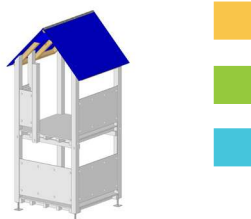

Kombination BAMBI

bestehend aus Basisturm BAMBI mit HDPE-Satteldach, Treppe mit Handlauf, Polyesterrutsche 320 cm Grün oder Rot und Kletterwand mit Klettergriffen.

Technische Daten:

Grösse: 100 x 100 cm
 Höhe ohne / mit Dach:
 240 cm / 330 cm
 Podesthöhe: 150 cm
 Kritische Fallhöhe: 150 cm

12-7111	Basisturm BAMBI	CHF 1740.–
---------	-----------------	------------

Basisturm DANI 140 x 140 cm

Robuster und beliebter Spielturm für einen vielseitigen Spielplatz. Aus Fichte, Leimholz keilgezinkt, kernfrei, druckimprägniert und Kanten gerundet, Turm Pfosten 100 x 100 mm. Geländer aus Holz oder starken HD-PE-Farbplatten nach Wahl inkl. Pfostenanker zum Aufdübeln. Turm in sich zusammengestellt.

Pyramidendach

HD-PE Farbplatte Blau oder Holz

12-4955 100 x 100 cm	CHF 1130.-
12-4959 140 x 140 cm	CHF 1480.-
12-4958 190 x 190 cm	CHF 2146.-

Satteldach

HD-PE Farbplatte Blau oder Holz

12-4951 100 x 100 cm	CHF 530.-
12-4961 140 x 140 cm	CHF 1050.-

Eck-Bank

HD-PE Farbplatte inkl. Fussboden und 2 Geländer

12-4985 100 x 100 cm	CHF 900.-
12-4985 140 x 140 cm	CHF 1500.-
12-4985 190 x 190 cm	CHF 1600.-

Anbauschaukel

Joker ohne Zubehör

12-4058 1-teilig	CHF 860.-
12-4059 2-teilig	CHF 990.-