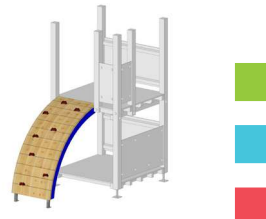

Bogen Aufstieg

Stahl feuerverzinkt mit Holz und Klettergriffen

12-4220 80 cm	CHF 1190.-
12-4220 95 cm	CHF 1300.-
12-4220 120 cm	CHF 1460.-