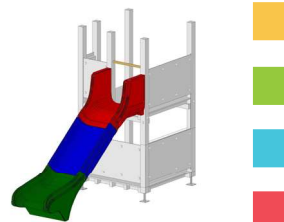

Rutsche 300 cm

PE-Element Breite 78 cm

12-3630 Rot/Blau/Grün	CHF 1080.-
12-3630 Rot	CHF 1080.-