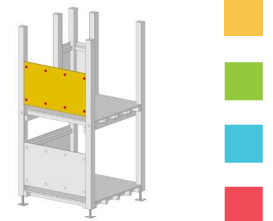

Kombination BAMBI

bestehend aus Basisturm BAMBI mit HDPE-Satteldach, Treppe mit Handlauf, Polyesterrutsche 320 cm Grün oder Rot und Kletterwand mit Klettergriffen.

Technische Daten:

Grösse: 100 x 100 cm
 Höhe ohne / mit Dach:
 240 cm / 330 cm
 Podesthöhe: 150 cm
 Kritische Fallhöhe: 150 cm

Konfigurieren Sie Ihren eigenen Spielturm BAMBI individuell nach Ihren Wünschen mit diversen Rutschen, Aufstiegen und Anbau-Elementen **ab Seite 20.**

Basis-Anpassungsturm NICO 100 x 100 cm

Robuster Aufstiegsturm für die Höhenanpassung von Rutschen, ideal für Hanglagen. Aus Fichte, Leimholz keilgezinkt, kernfrei, druckimprägniert und Kanten gerundet, Turm Pfosten 100 x 100 mm. Geländer aus Holz oder HD-PE-Farbplatten nach Wahl inkl. Pfostenanker zum Aufdübeln. Turm in sich zusammengestellt.

Brücke

Holz, 16 mm PP-Seile, Blau stahllarmiert, Breite 80 cm

12-4849 200 cm	CHF 1570.-
12-4849 300 cm	CHF 2050.-
12-4849 400 cm	CHF 2590.-

Geländer

HD-PE 12 mm Farbplatte oder Holz

12-7230 80 cm	CHF 190.-
12-7232 120 cm	CHF 250.-