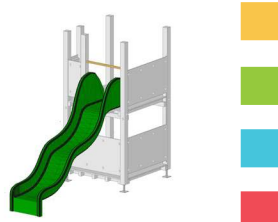

Rutsche 320 cm

Polyester mit einer Welle Breite 65 cm

12-320 Rot	CHF 1124.-
12-321 Grün	CHF 1124.-