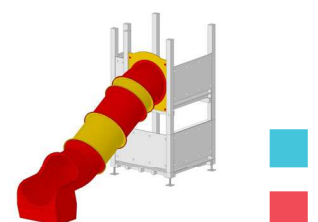

Rutsche 347 cm

PE-Elementröhre Ø 75 cm Einbaubreite 115 cm

12-0920 Gelb/Rot	CHF 3148.-
12-0920 Rot	CHF 3148.-