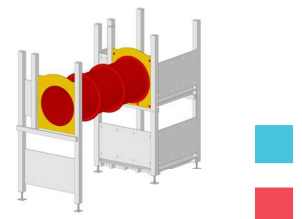

Kombination BAMBI

bestehend aus Basisturm BAMBI mit HDPE-Satteldach, Treppe mit Handlauf, Polyesterrutsche 320 cm Grün oder Rot und Kletterwand mit Klettergriffen.

Technische Daten:

Grösse: 100 x 100 cm
 Höhe ohne / mit Dach:
 240 cm / 330 cm
 Podesthöhe: 150 cm
 Kritische Fallhöhe: 150 cm

Konfigurieren Sie Ihren eigenen Spielturm BAMBI individuell nach Ihren Wünschen mit diversen Rutschen, Aufstiegen und Anbau-Elementen **ab Seite 20.**

Basis-Anpassungsturm NICO 100 x 100 cm

Robuster Aufstiegsturm für die Höhenanpassung von Rutschen, ideal für Hanglagen. Aus Fichte, Leimholz keilgezinkt, kernfrei, druckimprägniert und Kanten gerundet, Turm Pfosten 100 x 100 mm. Geländer aus Holz oder HD-PE-Farbplatten nach Wahl inkl. Pfostenanker zum Aufdübeln. Turm in sich zusammengestellt.

12-7111	Basisturm BAMBI	CHF 1740.–
---------	-----------------	------------

Basisturm DANI 140 x 140 cm

Robuster und beliebter Spielturm für einen vielseitigen Spielplatz. Aus Fichte, Leimholz keilgezinkt, kernfrei, druckimprägniert und Kanten gerundet, Turm Pfosten 100 x 100 mm. Geländer aus Holz oder starken HD-PE-Farbplatten nach Wahl inkl. Pfostenanker zum Aufdübeln. Turm in sich zusammengestellt.

Bogen Aufstieg

Stahl feuerverzinkt mit Holz und Klettergriffen

12-4220 80 cm	CHF 1190.-
12-4220 95 cm	CHF 1300.-
12-4220 120 cm	CHF 1460.-

Verbindungs-Röhre

PE-Elementröhre Ø 75 cm Einbaubreite 115 cm

12-4840 Länge 150	CHF 1374.-
12-4840 Länge 225	CHF 2061.-