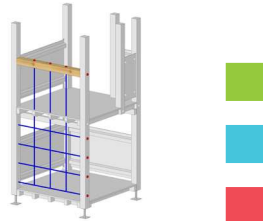

Kletterwand

HD-PE 12 mm Farbplatte mit Klettergriffen farbig

12-7210 80 cm	CHF 650.-
12-7212 120 cm	CHF 830.-

Kletternetz

16 mm PP-Seile, Blau stahllarmiert

12-7220 80 cm	CHF 360.-
12-7222 120 cm	CHF 460.-