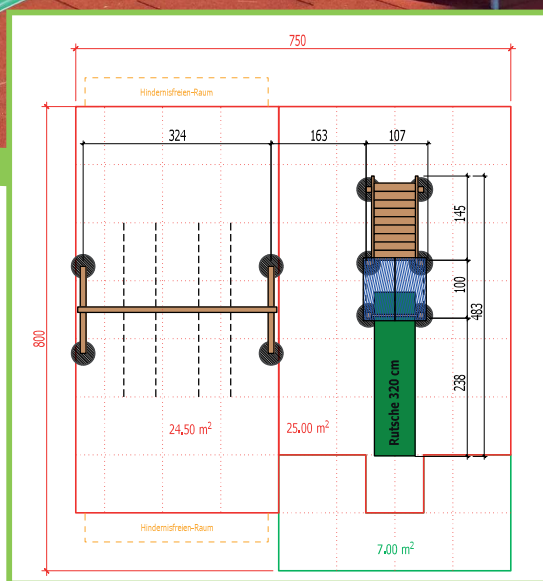

Spielturm BAMBI

Aus Fichte, Leimholz keilgezinkt, kernfrei, druckimprägniert und Kanten gerundet, Turm Pfosten 100 x 100 mm. Geländer aus Holz oder HD-PE-Farbplatten nach Wahl inkl. Pfostenanker zum Aufdübeln. Turm in sich zusammengestellt.

Kombination BAMBI

bestehend aus Basisturm BAMBI mit HDPE-Satteldach, Treppe mit Handlauf, Polyesterrutsche 320 cm Grün oder Rot und Kletterwand mit Klettergriffen.

Technische Daten:

Grösse: 100 x 100 cm
 Höhe ohne / mit Dach:
 240 cm / 330 cm
 Podesthöhe: 150 cm
 Kritische Fallhöhe: 150 cm