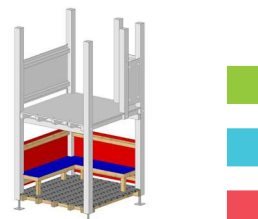

Kombination BAMBI

bestehend aus Basisturm BAMBI mit HDPE-Satteldach, Treppe mit Handlauf, Polyesterrutsche 320 cm Grün oder Rot und Kletterwand mit Klettergriffen.

Technische Daten:

Grösse: 100 x 100 cm
 Höhe ohne / mit Dach:
 240 cm / 330 cm
 Podesthöhe: 150 cm
 Kritische Fallhöhe: 150 cm

Pyramidendach

HD-PE Farbplatte Blau oder Holz

12-4955 100 x 100 cm	CHF 1130.-
12-4959 140 x 140 cm	CHF 1480.-
12-4958 190 x 190 cm	CHF 2146.-

Satteldach

HD-PE Farbplatte Blau oder Holz

12-4951 100 x 100 cm	CHF 530.-
12-4961 140 x 140 cm	CHF 1050.-

Eck-Bank

HD-PE Farbplatte inkl. Fussboden und 2 Geländer

12-4985 100 x 100 cm	CHF 900.-
12-4985 140 x 140 cm	CHF 1500.-
12-4985 190 x 190 cm	CHF 1600.-

Anbauschaukel

Joker ohne Zubehör

12-4058 1-teilig	CHF 860.-
12-4059 2-teilig	CHF 990.-