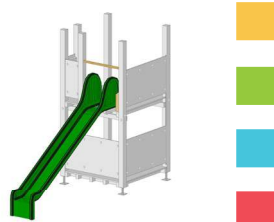

Rutsche 290 cm

Polyester gerade Breite 50 cm

12-290 Rot	CHF 988.-
12-291 Grün	CHF 988.-