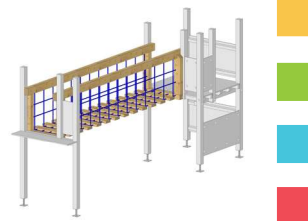

Brücke

Holz, 16 mm PP-Seile, Blau stahllarmiert, Breite 80 cm

12-4849 200 cm	CHF 1570.-
12-4849 300 cm	CHF 2050.-
12-4849 400 cm	CHF 2590.-