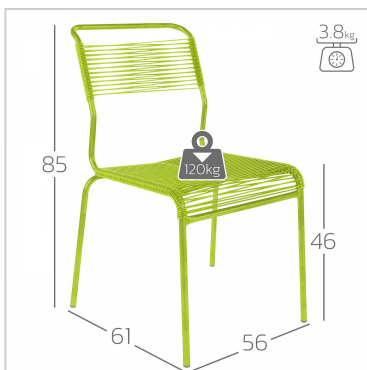

Artikel-Nr

28012.3002

Mehr Informationen

Für weitere Infos wenden Sie sich bitte an Ihre nächste **Verkaufsstelle**