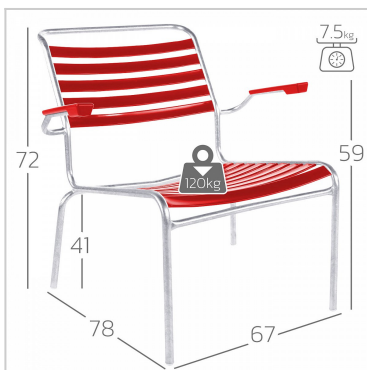

Säntis Lounger Lättli mit Armlehne

Sitzfläche

- mit Latten (PB-Profile)
- wetterfest
- Swiss-Made

Gestell

- aus feuerverzinktem Stahlrohr
- wetterfest
- stapelbar
- Swiss-Made

Ausgewählte Farben

Sitzfläche: Rot

Gestell: Feuerverzinkt

Artikel-Nr

21093.3002

Mehr Informationen

Für weitere Infos wenden Sie sich bitte an Ihre nächste [Verkaufsstelle](#)

Farben Sitzfläche

Farben Gestell