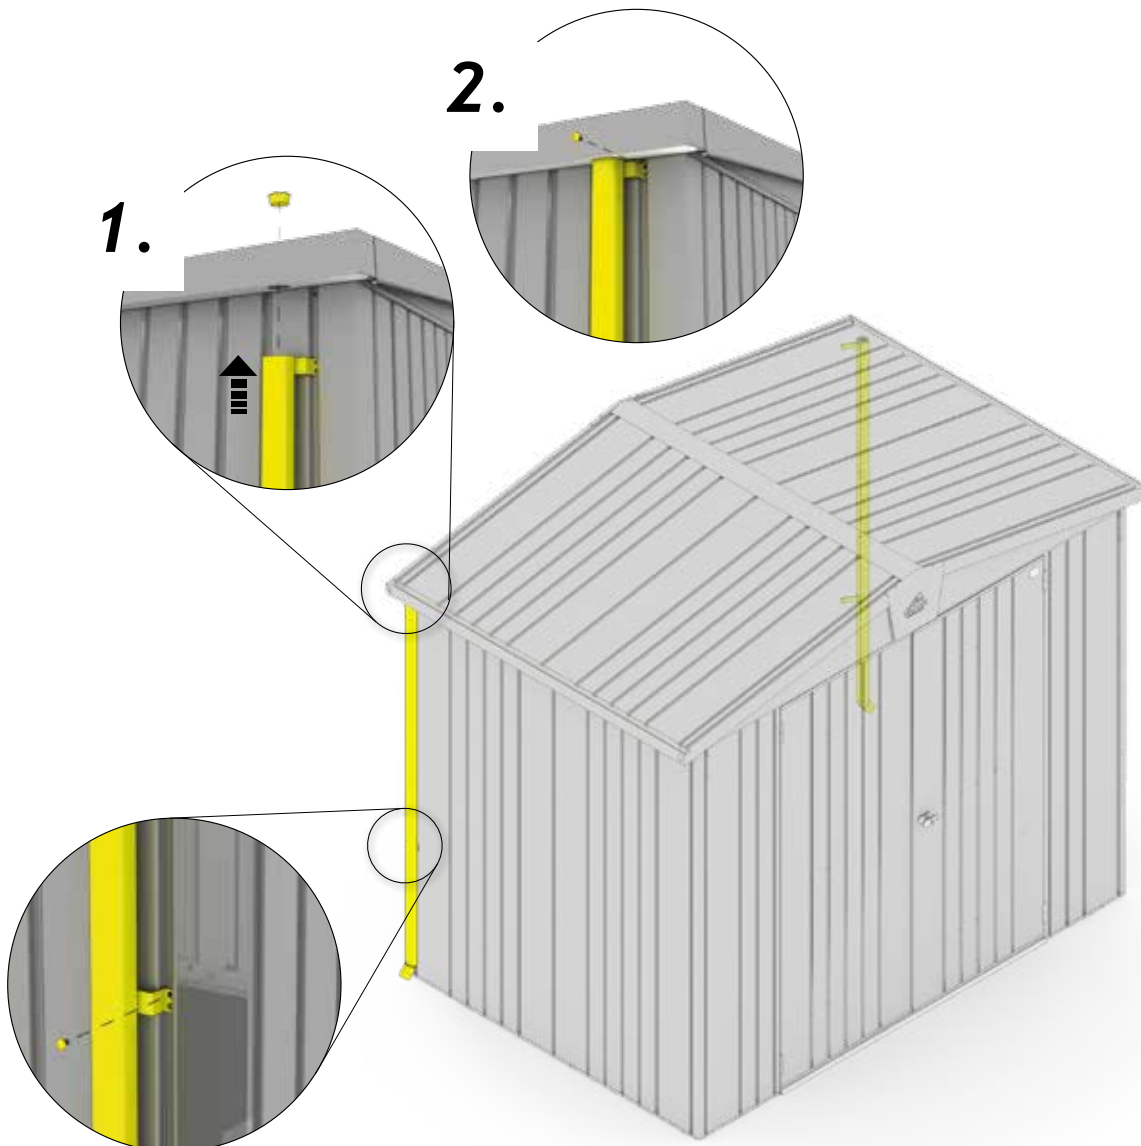

Montageanleitung Regenfallrohr - Gerätehaus Europa

Assembly manual | Notice de montage | Opbouwbeschrijving | Istruzioni di montaggio | Instrucciones de montaje | Monteringsvejledning

optionales Zubehör - Accessories - Accessoires - Toebehoor - Accessori - Accesorios - Ekstraudstyr

Regenfallrohr

Rain water downpipe - Descente d'eaux pluviales - Regenpijpsset - Set di tubi pluviali - Set de bajante - Nedløbsrør

	2x	M4 x 10 	4x		2x
--	----	--	----	---	----

optionales Zubehör - Accessories - Accessoires - Toebehoor - Accessori - Accesorios - Ekstraudstyr