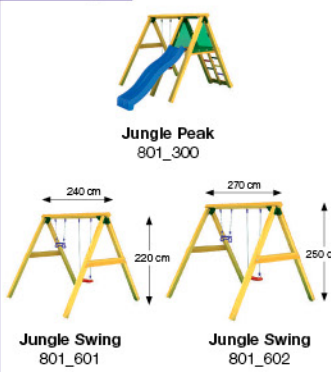

1e

2x
002_223

1f

- 2x 90 mm/60 mm
001_108/
001_105
003_010
004_053
- 2x 80 mm/30 mm
001_417/
001_404
023_042
- 2x 005_019

Playtowers

Playhouses

Swings

Modules