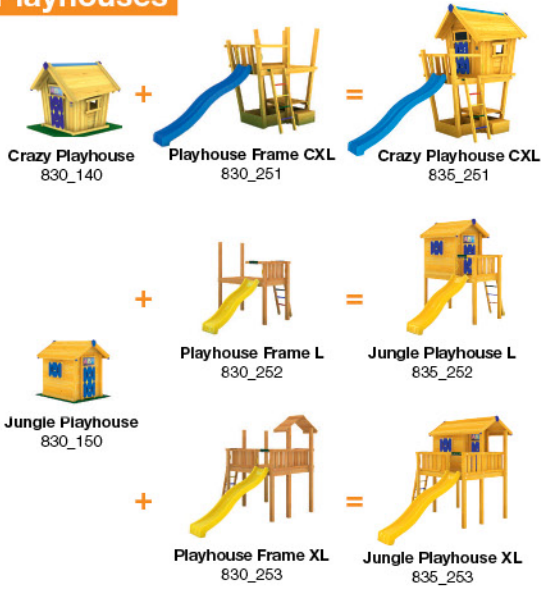

1e

2x
002_223

1f

- 2x 90 mm/60 mm
001_108/
001_105
003_010
004_053
- 2x 80 mm/30 mm
001_417/
001_404
023_042
- 2x 005_019

Playtowers

Playhouses

Swings

Modules