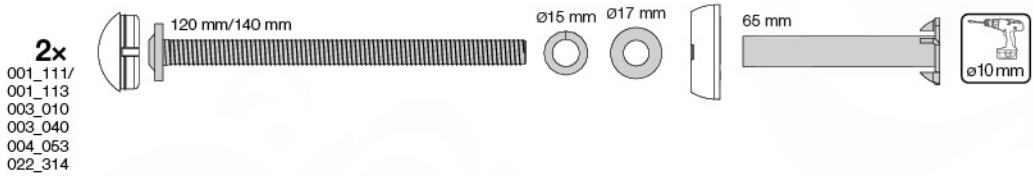

- 2x 80 mm/60 mm 
001_417/
001_411
022_314

- 4x 20 mm $\varnothing 18$ mm 
002_308
023_031

4a'

- Jungle Palace
- Jungle Farm 1
- Jungle Chalet
- Jungle Club
- Jungle Castle

4b'

4c'

4d'

4a''