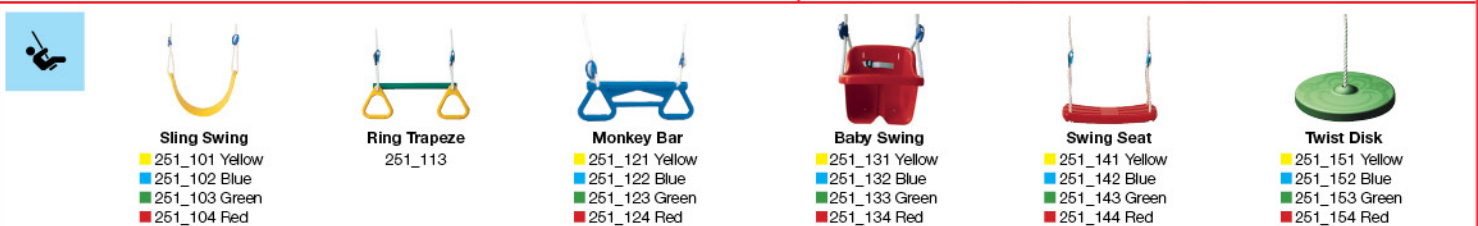

Accessories