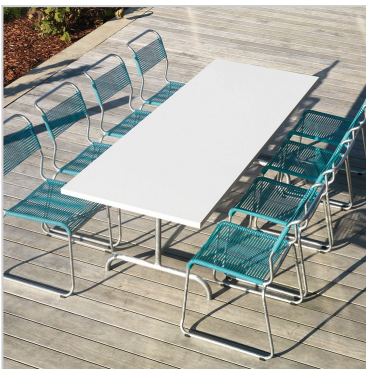

Metalltisch Säntis 180x80

Tischplatte

- aus verzinktem Stahlblech mit reiner Polyesterpulver-Beschichtung
- abklappbar
- wetterfest
- Swiss-Made

Tischgestell

- aus feuerverzinktem Stahlrohr
- mit Sturmsicherung und Selbstarretierung
- demontierbar
- Swiss-Made

Ausgewählte Farben

Tischplatte: Rot

Gestell: Feuerverzinkt

Artikel-Nr

14101.3002

Mehr Informationen

Für weitere Infos wenden Sie sich bitte an Ihre nächste **Verkaufsstelle**

Farben Tischplatte

Farben Gestell