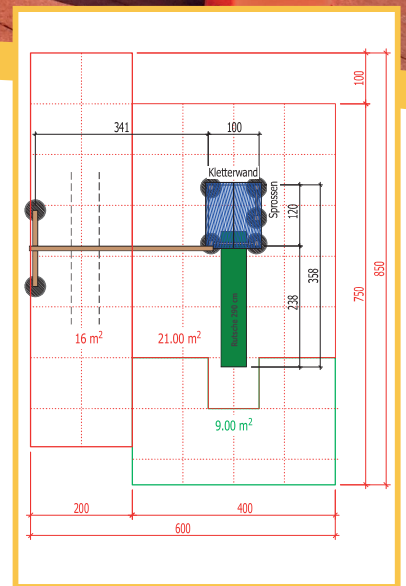

Technische Daten:

Grösse: 100 x 120 cm
 Höhe ohne / mit Dach:
 240 cm / 335 cm
 Podesthöhe: 150 cm
 Kritische Fallhöhe: 150 cm

Platzbedarf mit Rutsche:
 400 x 750 cm
 + Schaukel 1-teilig:
 620 x 800 cm
 + Schaukel 2-teilig:
 750 x 800 cm

Fundament Typ:
 Nr. 1 / 2

Eignung:
 Öffentlich / ab 3 Jahre

Spielturm GABRIELA

Idealer Spielturm für grosse Bewegungs- und Spielfreude auf kleinem Platz mit Sprossenaufgang. Aus Fichte, Leimholz keilgezinkt, kernfrei, druckimprägniert und Kanten gerundet, Turm Pfosten 100 x 100 mm. Geländer aus HD-PE-Farbplatten nach Wahl, Sprossenaufgang inkl. Pfostenanker zum Aufdübeln. Turm in sich zusammengestellt.

Kombination GABRIELA

bestehend aus Basisturm GABRIELA mit HD-PE-Farbplatten Geländer und Satteldach Blau, Polyesterrutsche 290 cm Rot oder Grün, Kletterwand mit Klettergriffen, Anbauschaukel 1-teilig mit 1 x Vollgummi-Sicherheits-Brettschaukel.