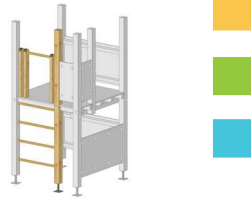

12-7116 Basisturm BOWI

CHF 3250.-

Piratenschiff TAKATUKA 250 x 1050 cm

Erlebnisreiches Piratenschiff aus Fichte, Leimholz keilgezinkt, kernfrei, druckimprägniert und Kanten gerundet, Schiff-Pfosten 100 x 100 mm, Geländer aus starken HD-PE-Farbplatten nach Wahl. 3 Plattformen, Strickleiter, Netzaufstieg, Sprossenleiter und Treppe mit beidseitigem Handlauf, 2 Glocken und 2 Schiffssteuerrad-Plätze, 2 Fernrohre und 1 Mastkorb. Schiff ist für den Transport teilmontiert.

12-4932 Piratenschiff TAKATUKA

CHF 18680.-

Die Preise verstehen sich ab Willisau, exkl. MwSt.

Treppe mit Handlauf

Füllung aus HD-PE 12mm oder Holz, Breite 80 cm

12-4823 80 cm CHF 1600.-

Sprossen Aufstieg

Eschersprosse, Breite 80 cm bei 95 cm Zusatzpfosten