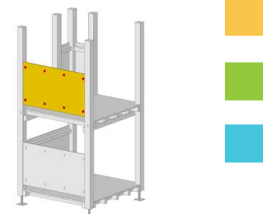

Geländer

HD-PE 12 mm Farbplatte oder Holz

12-7230 80 cm CHF 190.-
12-7231 95 cm CHF 210.-