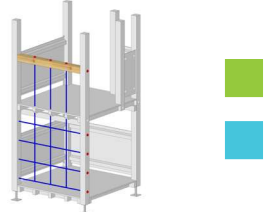

12-4840 Länge 150 CHF 1374.-
12-4840 Länge 225 CHF 2061.-

Kletterwand

HD-PE 12 mm Farbplatte mit Klettergriffen farbig

12-7210 80 cm CHF 650.-
12-7211 95 cm CHF 710.-

Kletternetz

16 mm PP-Seile Blau stahlarmiert