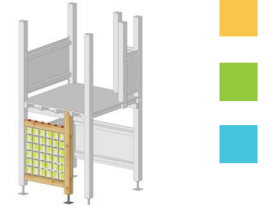

Memory

36 Bilder aus HD-PE inkl. Metall-/Holzkonstruktion

12-4221 80 cm CHF 1950.-
12-4221 95 cm CHF 1950.-