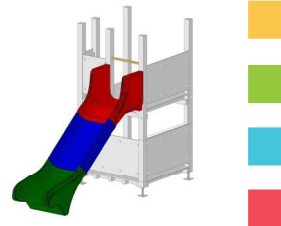

Rutsche 300 cm

PE-Element Breite 78 cm

12-3630 Rot/Blau/Grün CHF 1080.-
12-3630 Rot CHF 1080.-