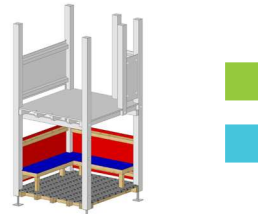

Geländer

HD-PE 12 mm Farbplatte oder Holz

12-7230 80 cm CHF 190.-
12-7231 95 cm CHF 210.-

Boden mit Bank

HD-PE Farbplatte inkl. Fussboden und 2 Geländer

12-4985 100 x 190 cm CHF 1270.-
12-4985 115 x 190 cm CHF 1340.-