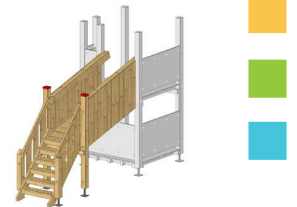

12-7220 80 cm CHF 360.-
12-7221 95 cm CHF 400.-

Kletterblock

Holz, 16 mm PP-Seile Blau stahlarmiert, Breite 190 cm

12-7240 120 cm CHF 2835.-
12-7241 170 cm CHF 3185.-

Holzaufstieg

Füllung aus HD-PE 12mm oder Holz, Breite 80 cm