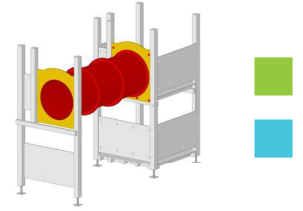

12-7206 80 cm CHF 200.-
12-7207 95 cm CHF 210.-

Bogen Aufstieg

Stahl feuerverzinkt mit Holz und Klettergriffen

12-4220 80 cm CHF 1190.-
12-4220 95 cm CHF 1230.-

Verbindungs-Röhre

PE-Elementröhre Ø 75 cm Einbaubreite 115 cm