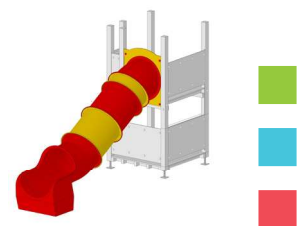

Polyester mit einer Welle Breite 65 cm

12-320 Rot CHF 1124.-
12-321 Grün CHF 1124.-

Rutsche 300 cm

PE-Element Breite 78 cm

12-3630 Rot/Blau/Grün CHF 1080.-
12-3630 Rot CHF 1080.-

Rutsche 347 cm

PE-Elementröhre Ø 75 cm Einbaubreite 115 cm