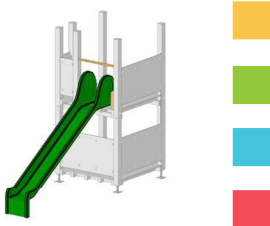

Rutsche 290 cm

Polyester gerade Breite 50 cm

12-290 Rot CHF 988.-
12-291 Grün CHF 988.-