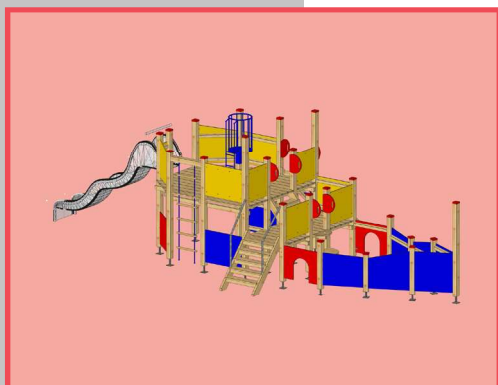

Fundament Typ:
 Nr. 1 / 2

Eignung:
 Öffentlich / ab 3 Jahre

Spielturm GABRIELA

Idealer Spielturm für grosse Bewegungs- und Spielfreude auf kleinem Platz mit Sprossenaufgang. Aus Fichte, Leimholz keilgezinkt, kernfrei, druckimprägniert und Kanten gerundet, Turm Pfosten 100 x 100 mm. Geländer aus HD-PE-Farbplatten nach Wahl, Sprossenaufgang inkl. Pfostenanker zum Aufdübeln. Turm in sich zusammengestellt.

Basisturm GABRIELA 100 x 120 cm

Idealer Spielturm für grosse Bewegungs- und Spielfreude auf kleinem Platz. Aus Fichte, Leimholz keilgezinkt, kernfrei, druckimprägniert und Kanten gerundet, Turm Pfosten 100 x 100 mm. Geländer aus starken HD-PE-Farbplatten nach Wahl, Sprossenaufgang inkl. Pfostenanker zum Aufdübeln. Turm in sich zusammengestellt.

12-7115 Basisturm OBFELDEN

CHF 2600.-

Basisturm BOWI 115 x 190 cm

Aus Fichte, Leimholz keilgezinkt, kernfrei, druckimprägniert und Kanten gerundet, Turm Pfosten 100 x 100 mm. Geländer aus Holz oder starken HD-PE-Farbplatten nach Wahl inkl. Pfostenanker zum Aufdübeln. Turm in sich zusammengestellt.

12-7116 Basisturm BOWI

CHF 3250.-

Piratenschiff TAKATUKA 250 x 1050 cm

Erlebnisreiches Piratenschiff aus Fichte, Leimholz keilgezinkt, kernfrei, druckimprägniert und Kanten gerundet, Schiff-Pfosten 100 x 100 mm, Geländer aus starken HD-PE-Farbplatten nach Wahl. 3 Plattformen, Strickleiter, Netzaufstieg, Sprossenleiter und Treppe mit beidseitigem Handlauf, 2 Glocken und 2 Schiffssteuerrad-Plätze, 2 Fernrohre und 1 Mastkorb. Schiff ist für den Transport teilmontiert.