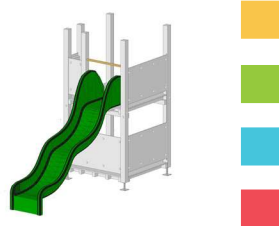

Rutsche 320 cm

Polyester mit einer Welle Breite 65 cm

12-320 Rot CHF 1124.-
12-321 Grün CHF 1124.-