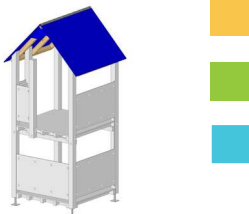

Satteldach

HD-PE Farbplatte Blau oder Holz

12-4962 100 x 120 CHF 710.-
12-4953 100 x 190 CHF 1020.-
12-4954 115 x 100 CHF 700.-