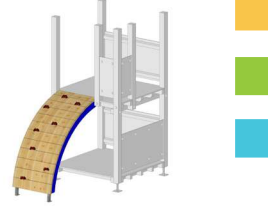

Bogen Aufstieg

Stahl feuerverzinkt mit Holz und Klettergriffen

12-4220 80 cm CHF 1190.-
12-4220 95 cm CHF 1230.-