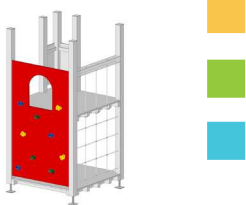

Kletterwand

HD-PE 12 mm Farbplatte mit Klettergriffen farbig

12-7210 80 cm CHF 650.-
12-7211 95 cm CHF 710.-