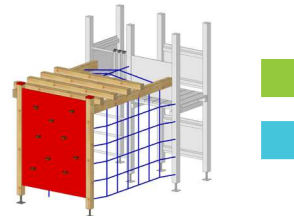

Kletterblock

Holz, 16 mm PP-Seile Blau stahlarmiert, Breite 190 cm

12-7240 120 cm CHF 2835.-
12-7241 170 cm CHF 3185.-