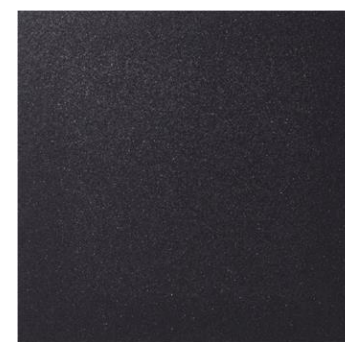

## KERAMIK 2021

DESSERT

BOREAL

CLAY

BLACK

Farbdarstellung auf Bildschirmen nicht völlig authentisch – bitte verwenden Sie die Farben nur als Referenz.

*Colour display on screens not fully authentic - please use colours for reference only.*