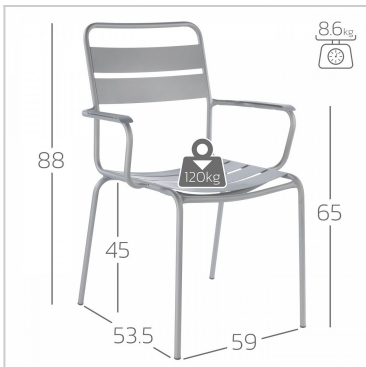

Glarus mit Armlehne

Sitzfläche

- Stahlblech
- Polyester-Beschichtung (Schaffner ColourTec)
- wetterfest
- Swiss-Made

Gestell

- aus feuerverzinktem Stahlrohr
- Polyester-Beschichtung (Schaffner ColourTec)
- wetterfest
- stapelbar
- Swiss-Made

Ausgewählte Farben

Farbe Stuhl: Pastellbraun

Artikel-Nr

21043.83

Mehr Informationen

Für weitere Infos wenden Sie sich bitte an Ihre nächste **Verkaufsstelle**

Farbe Stuhl