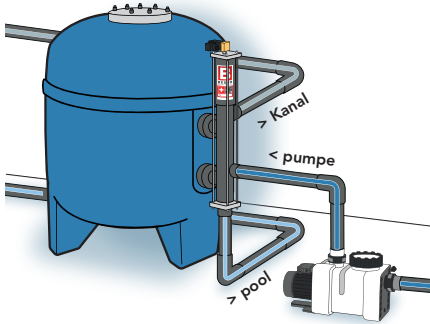

oder

Anschluss an einem Luftkompressor

Anschluss an das Wassernetz.

Filtrationsmodus

Magnetventil geschlossen

Rückspülmodus

Magnetventil offen

Technische Informationen

Steuerdruck

3,5 bis 6 bar
(Netzwasser oder Druckluft)

Elektrischer Anschluss:

230V/50Hz

Es ist nicht notwendig, die Filterpumpe für die Umschaltung abzuschalten!

MV Magnetventil

B Anschluss Filter (unten)

D Leitung zum Kanal (Rückspülwasser)

A Anschluss Filter (oben)

C Anschluss Filterpumpe

E Leitung zum Pool (gefiltertes Wasser)

INSTALLATIONSFLEXIBILITÄT

Richtungsänderung der Anschlussstutzen C und D

Wenn die Rohrleitungen nicht parallel zur Anlage verlaufen, können die Anschlussstutzen C und D jeweils um 90° gedreht werden. Zusätzlich ist eine Feinjustierung von +/- 4° möglich. Dies garantiert eine spannungsfreie Montage!

Montage am Filter

Montage an der Wand (Stutzen 90° drehbar)

Material des Besgo Ventils

Körper aus PVC-U.
Innenteile aus Edelstahl V4A.

Dichtungen: Viton®/PTFE –
ozonbeständig.

Sorgfältig hergestellte
Dichtungen sorgen dafür,
dass das Ventil einwandfrei
funktioniert.