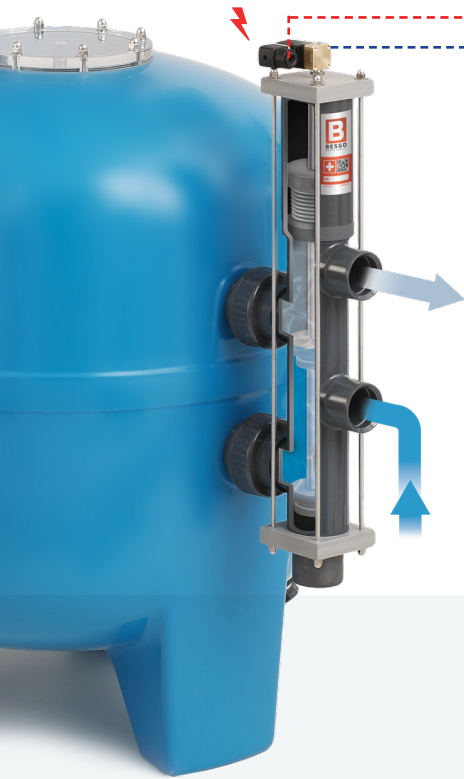

PRODUKTVORTEILE:

Geringer Druckverlust: Effizientere und höhere Rückspülgeschwindigkeit als bei herkömmlichen 6-Wege-Ventilen.

Installationsflexibilität: Kann direkt auf dem Filter oder an der Wand installiert werden. Die Anschlussstutzen können um 90° gedreht werden.

Mit einer regelmässigen Rückspülung schafft das **Besgo-Ventil** die Voraussetzungen für kristallklares Wasser in einwandfreier Qualität. **Besgo** ist mit allen Arten der Wasseraufbereitung, einschliesslich Salzelektrolysegeräten, kompatibel.

2 YEAR
WARRANTY

FUNKTIONSWEISE DES BESGO 5-WEGE-VENTILS

Das **Besgo 5-Wege-Ventil** arbeitet automatisch und wird entweder mit Wasser oder Luft betrieben. Ein Anschluss an das Wassernetz oder an einen kleinen Luftkompressor bringt die erforderlichen 3,5 bar.

Um das Magnetventil zu programmieren und zu steuern, benötigen Sie eine einfache elektrische Steuerung/Zeitschaltuhr von 230V.

Das Magnetventil bekommt den elektrischen Impuls und öffnet sich. Der Eingangsdruck komprimiert die Feder im Inneren des **Besgo Ventils** und startet somit die Rückspülung. Die Rückspülung dauert so lange wie gewünscht. Voraussetzung ist jedoch, dass das Ventil während diesem Vorgang mit Strom versorgt wird. Im Falle eines Stromausfalls schaltet das **Besgo-Ventil** automatisch wieder in den "Filtrationsmodus" zurück. Ein unbeabsichtigtes Entleeren des Beckens ist nicht möglich.