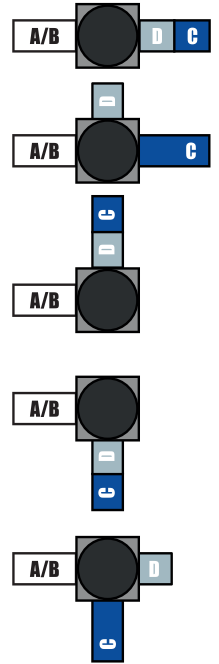

PRODUKTVORTEILE:

Geringer Druckverlust: Effizientere und höhere Rückspülgeschwindigkeit als bei herkömmlichen 6-Wege-Ventilen.

Installationsflexibilität: Kann direkt auf dem Filter oder an der Wand installiert werden. Die Anschlussstutzen können um 90° gedreht werden.

Steuerdruck

3,5 bis 6 bar
(Netzwasser oder Druckluft)

Elektrischer Anschluss:

230V/50Hz

Es ist nicht notwendig, die Filterpumpe für die Umschaltung abzuschalten!

MV Magnetventil

B Anschluss Filter (unten)

D Leitung zum Kanal (Rückspülwasser)

A Anschluss Filter (oben)

C Anschluss Filterpumpe

E Leitung zum Pool (gefiltertes Wasser)

INSTALLATIONSFLEXIBILITÄT

Richtungsänderung der Anschlussstutzen C und D

Wenn die Rohrleitungen nicht parallel zur Anlage verlaufen, können die Anschlussstutzen C und D jeweils um 90° gedreht werden. Zusätzlich ist eine Feinjustierung von +/- 4° möglich. Dies garantiert eine spannungsfreie Montage!

Montage am Filter

Montage an der Wand (Stutzen 90° drehbar)

Material des Besgo Ventils

Körper aus PVC-U.
Innenteile aus Edelstahl V4A.

Dichtungen: Viton®/PTFE –
ozonbeständig.

Sorgfältig hergestellte
Dichtungen sorgen dafür,
dass das Ventil einwandfrei
funktioniert.