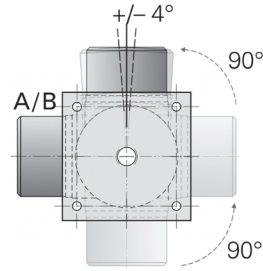

A Anschluss Filter (oben)

C Anschluss Filterpumpe

E Leitung zum Pool (gefiltertes Wasser)

INSTALLATIONSFLEXIBILITÄT

Richtungsänderung der Anschlussstutzen C und D

Wenn die Rohrleitungen nicht parallel zur Anlage verlaufen, können die Anschlussstutzen C und D jeweils um 90° gedreht werden. Zusätzlich ist eine Feinjustierung von +/- 4° möglich. Dies garantiert eine spannungsfreie Montage!

Montage am Filter

Montage an der Wand (Stutzen 90° drehbar)

Material des Besgo Ventils

Körper aus PVC-U.
Innenteile aus Edelstahl V4A.

Dichtungen: Viton®/PTFE –
ozonbeständig.

Sorgfältig hergestellte
Dichtungen sorgen dafür,
dass das Ventil einwandfrei
funktioniert.