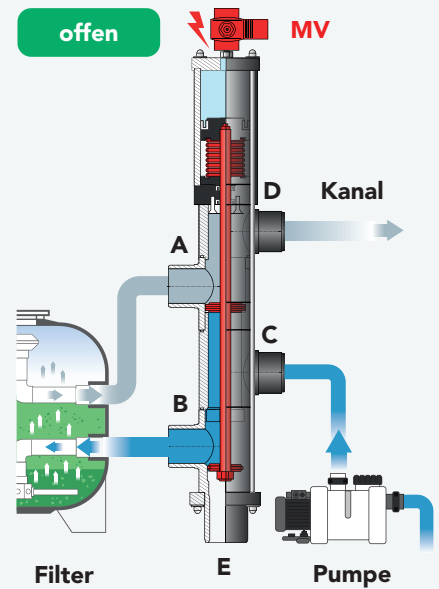

oder

Anschluss an einem Luftkompressor

Anschluss an das Wassernetz.

Filtrationsmodus

Magnetventil geschlossen

Rückspülmodus

Magnetventil offen

Technische Informationen

Steuerdruck

3,5 bis 6 bar
(Netzwasser oder Druckluft)

Elektrischer Anschluss:

230V/50Hz

Es ist nicht notwendig, die Filterpumpe für die Umschaltung abzuschalten!

MV Magnetventil

B Anschluss Filter (unten)

D Leitung zum Kanal (Rückspülwasser)

A Anschluss Filter (oben)

C Anschluss Filterpumpe

E Leitung zum Pool (gefiltertes Wasser)

INSTALLATIONSFLEXIBILITÄT

Richtungsänderung der Anschlussstutzen C und D

Wenn die Rohrleitungen nicht parallel zur Anlage verlaufen, können die Anschlussstutzen C und D jeweils um 90° gedreht werden. Zusätzlich ist eine Feinjustierung von +/- 4° möglich. Dies garantiert eine spannungsfreie Montage!

Montage am Filter

Montage an der Wand (Stutzen 90° drehbar)

Material des Besgo Ventils

Körper aus PVC-U.
Innenteile aus Edelstahl V4A.

Dichtungen: Viton®/PTFE –
ozonbeständig.

Sorgfältig hergestellte
Dichtungen sorgen dafür,
dass das Ventil einwandfrei
funktioniert.