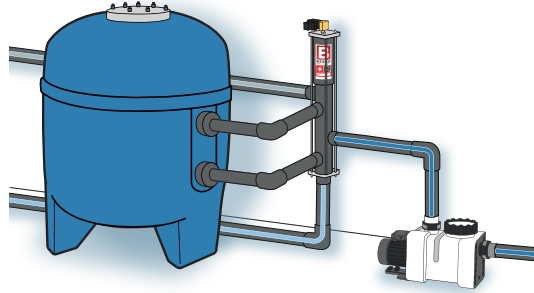

A Anschluss Filter (oben)

C Anschluss Filterpumpe

E Leitung zum Pool (gefiltertes Wasser)

INSTALLATIONSFLEXIBILITÄT

Richtungsänderung der Anschlussstutzen C und D

Wenn die Rohrleitungen nicht parallel zur Anlage verlaufen, können die Anschlussstutzen C und D jeweils um 90° gedreht werden. Zusätzlich ist eine Feinjustierung von +/- 4° möglich. Dies garantiert eine spannungsfreie Montage!

Montage am Filter

Montage an der Wand (Stutzen 90° drehbar)

Material des Besgo Ventils

Körper aus PVC-U.
Innenteile aus Edelstahl V4A.

Dichtungen: Viton®/PTFE –
ozonbeständig.

Sorgfältig hergestellte
Dichtungen sorgen dafür,
dass das Ventil einwandfrei
funktioniert.