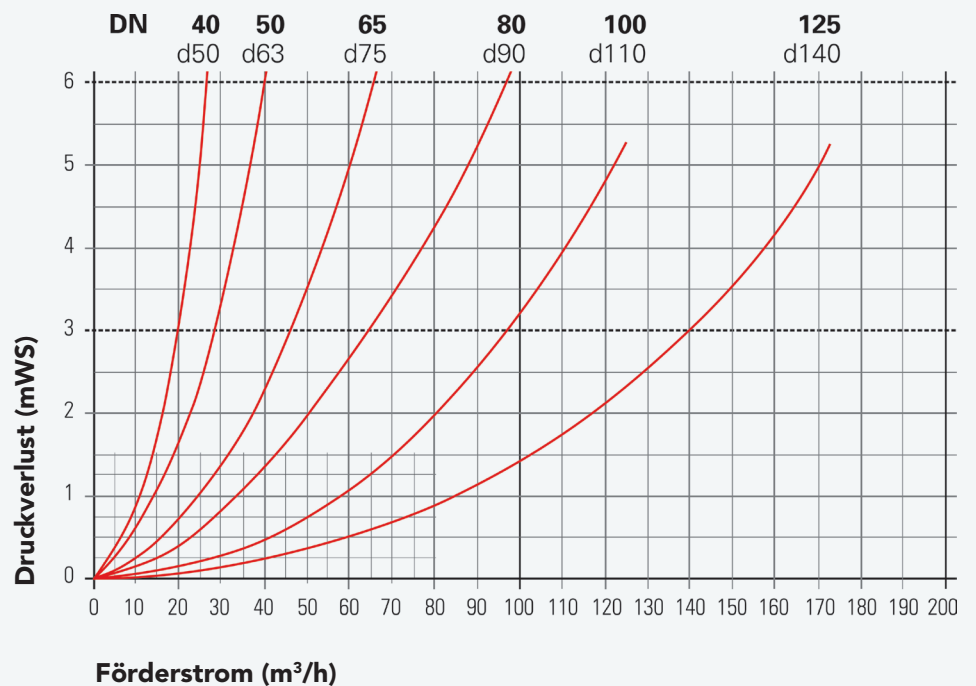

INSTALLATIONSFLEXIBILITÄT

Richtungsänderung der Anschlussstutzen C und D

Wenn die Rohrleitungen nicht parallel zur Anlage verlaufen, können die Anschlussstutzen C und D jeweils um 90° gedreht werden. Zusätzlich ist eine Feinjustierung von +/- 4° möglich. Dies garantiert eine spannungsfreie Montage!

Montage an der Wand (Stutzen 90° drehbar)

Material des Besgo Ventils

Körper aus PVC-U.
Innenteile aus Edelstahl V4A.

Dichtungen: Viton®/PTFE –
ozonbeständig.

Sorgfältig hergestellte
Dichtungen sorgen dafür,
dass das Ventil einwandfrei
funktioniert.

Die besten Rückspülergebnisse

Der geringe Druckverlust ermöglicht eine hohe Rückspülgeschwindigkeit, was im Vergleich zu herkömmlichen 6-Wege-Ventilen bessere Rückspülergebnisse bringt.