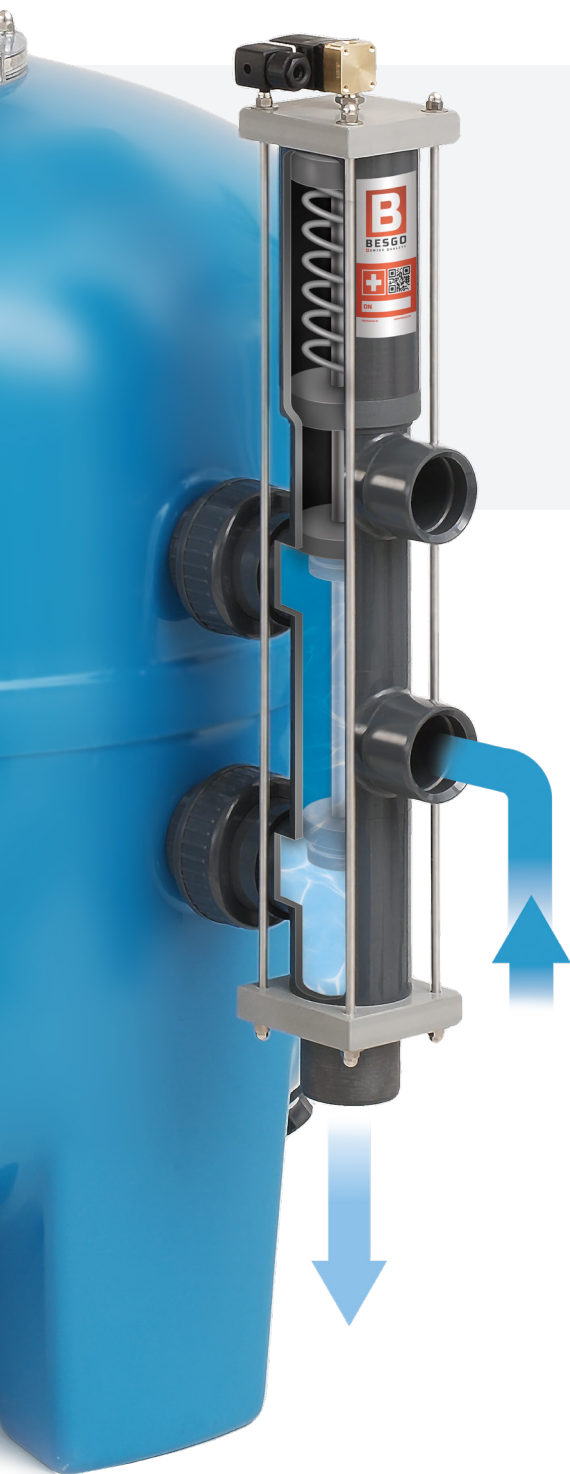

BESGO

+ SWISS QUALITY

AUTOMATISCHES RÜCKSPÜLVENTIL SWISS MADE

Das **Besgo 5-Wege-Ventil** wird seit 1980 in der Schweiz hergestellt und ist ein pneumatisches Ventil, mit dem Sie die Rückspülung Ihres Sandfilters auf einfache und sichere Weise automatisieren können. Mit einem geringeren Druckverlust und einer höheren Rückspülgeschwindigkeit als bei 6-Wege-Ventilen garantiert das **5-Wege-Besgo-Ventil** hervorragende Rückspülergebnisse. Es ermöglicht Ihnen, Ihren Pool in vollem Umfang zu genießen, da der Zeitaufwand für die Wartung reduziert wird.

PRODUKTVORTEILE:

Geringer Druckverlust: Effizientere und höhere Rückspülgeschwindigkeit als bei herkömmlichen 6-Wege-Ventilen.

Installationsflexibilität: Kann direkt auf dem Filter oder an der Wand installiert werden. Die Anschlussstutzen können um 90° gedreht werden.

Montage am Filter

Montage an der Wand (Stutzen 90° drehbar)

Material des Besgo Ventils

Körper aus PVC-U.
Innenteile aus Edelstahl V4A.

Dichtungen: Viton®/PTFE –
ozonbeständig.

Sorgfältig hergestellte
Dichtungen sorgen dafür,
dass das Ventil einwandfrei
funktioniert.