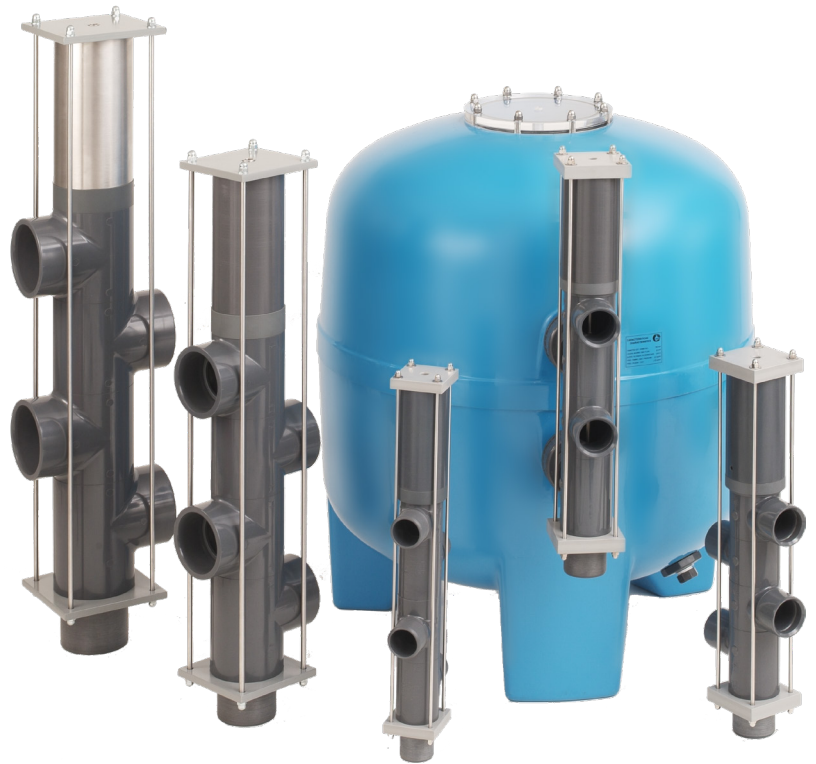

Verfügbare Durchmesser: **50 mm bis 140 mm**

Für alle Sandfilter

WWW.BESGO.CH

Ihr Partner: