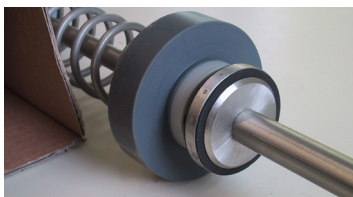

Radiale Dichtung

Die besten Rückspülergebnisse

Der geringe Druckverlust ermöglicht eine hohe Rückspülgeschwindigkeit, was im Vergleich zu herkömmlichen 6-Wege-Ventilen bessere Rückspülergebnisse bringt.