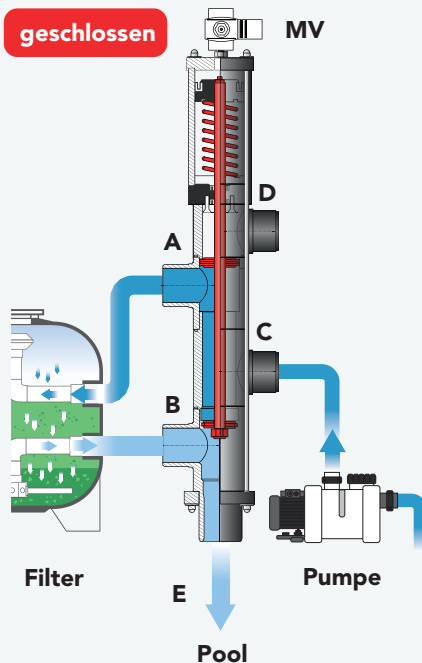

oder

Anschluss an einem Luftkompressor

Anschluss an das Wassernetz.

Filtrationsmodus

Magnetventil geschlossen

Rückspülmodus

Magnetventil offen

Technische Informationen

Steuerdruck

3,5 bis 6 bar
(Netzwasser oder Druckluft)

Elektrischer Anschluss:

230V/50Hz

Es ist nicht notwendig, die Filterpumpe für die Umschaltung abzuschalten!

MV Magnetventil

B Anschluss Filter (unten)

D Leitung zum Kanal (Rückspülwasser)

A Anschluss Filter (oben)

C Anschluss Filterpumpe

E Leitung zum Pool (gefiltertes Wasser)

INSTALLATIONSFLEXIBILITÄT

Richtungsänderung der Anschlussstutzen C und D

Wenn die Rohrleitungen nicht parallel zur Anlage verlaufen, können die Anschlussstutzen C und D jeweils um 90° gedreht werden. Zusätzlich ist eine Feinjustierung von +/- 4° möglich. Dies garantiert eine spannungsfreie Montage!

Montage am Filter

Montage an der Wand (Stutzen 90° drehbar)

Material des Besgo Ventils

Körper aus PVC-U.
Innenteile aus Edelstahl V4A.

Dichtungen: Viton®/PTFE –
ozonbeständig.

Sorgfältig hergestellte
Dichtungen sorgen dafür,
dass das Ventil einwandfrei
funktioniert.