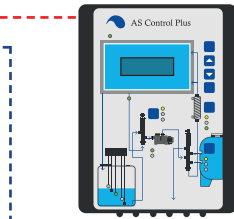

Mit einer regelmässigen Rückspülung schafft das **Besgo-Ventil** die Voraussetzungen für kristallklares Wasser in einwandfreier Qualität. **Besgo** ist mit allen Arten der Wasseraufbereitung, einschliesslich Salzelektrolysegeräten, kompatibel.

2 YEAR
WARRANTY

FUNKTIONSWEISE DES BESGO 5-WEGE-VENTILS

Das **Besgo 5-Wege-Ventil** arbeitet automatisch und wird entweder mit Wasser oder Luft betrieben. Ein Anschluss an das Wassernetz oder an einen kleinen Luftkompressor bringt die erforderlichen 3,5 bar.

Um das Magnetventil zu programmieren und zu steuern, benötigen Sie eine einfache elektrische Steuerung/Zeitschaltuhr von 230V.

Das Magnetventil bekommt den elektrischen Impuls und öffnet sich. Der Eingangsdruck komprimiert die Feder im Inneren des **Besgo Ventils** und startet somit die Rückspülung. Die Rückspülung dauert so lange wie gewünscht. Voraussetzung ist jedoch, dass das Ventil während diesem Vorgang mit Strom versorgt wird. Im Falle eines Stromausfalls schaltet das **Besgo-Ventil** automatisch wieder in den "Filtrationsmodus" zurück. Ein unbeabsichtigtes Entleeren des Beckens ist nicht möglich.