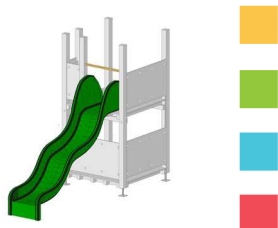

Eck-Bank

HD-PE Farbplatte inkl. Fussboden und 2 Geländer

12-4985 100 x 100 cm	CHF 825.-
12-4985 140 x 140 cm	CHF 1215.-
12-4985 190 x 190 cm	CHF 1475.-

Anbauschaukel

Joker ohne Zubehör

12-4058 1-teilig	CHF 720.-
12-4059 2-teilig	CHF 790.-

Rutsche 290 cm

Polyester gerade Breite 50 cm

12-290 Rot	CHF 695.-
12-291 Grün	CHF 695.-

Rutsche 320 cm

Polyester mit einer Welle Breite 65 cm

12-320 Rot	CHF 890.-
12-321 Grün	CHF 890.-

Rutsche 300 cm

PE-Element Breite 78 cm