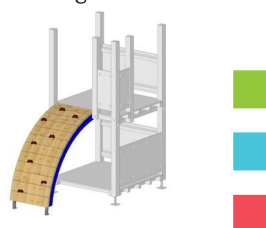

Bogen Aufstieg

Stahl feuerverzinkt mit Holz und Klettergriffen

12-4220 80 cm	CHF 1100.-
12-4220 95 cm	CHF 1200.-
12-4220 120 cm	CHF 1100.-