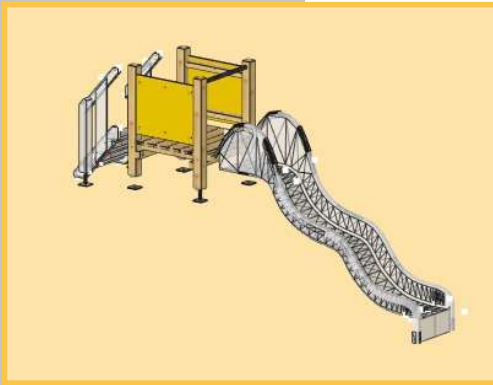

Spielturm SUNNY

Grosser und starker Spielturm mit verschiedenen Aufgängen sorgt für viel Freude und Spielmöglichkeiten. Aus Fichte, Leimholz keilgezinkt, kernfrei, druckimprägniert und Kanten gerundet, Turm Pfosten 100 x 100 mm. Geländer aus Holz oder starken HD-PE-Farbplatten nach Wahl inkl. Pfostenanker zum Aufdübeln. Turm in sich zusammengestellt.

Kombination SUNNY

bestehend aus Basisturm SUNNY mit HD-PE-Farbplatten Geländer, Treppe mit Handlauf, Sprossenaufgang, Polyesterrutsche 320 cm Rot oder Grün, Pyramidendach Blau, Kletterwand Rot mit Klettergriffen farbig, Kletternetz PP-Seile Blau stahlarmiert.

Basis-Anpassungsturm NICO 100 x 100 cm

Robuster Aufstiegsturm für die Höhenanpassung von Rutschen, ideal für Hanglagen. Aus Fichte, Leimholz keilgezinkt, kernfrei, druckimprägniert und Kanten gerundet, Turm Pfosten 100 x 100 mm. Geländer aus Holz oder HD-PE-Farbplatten nach Wahl inkl. Pfostenanker zum Aufdübeln. Turm in sich zusammengestellt.

12-7111	Basisturm BAMBI	CHF 1550.-
---------	-----------------	------------

Basisturm DANI 140 x 140 cm

Robuster und beliebter Spielturm für einen vielseitigen Spielplatz. Aus Fichte, Leimholz keilgezinkt, kernfrei, druckimprägniert und Kanten gerundet, Turm Pfosten 100 x 100 mm. Geländer aus Holz oder starken HD-PE-Farbplatten nach Wahl inkl. Pfostenanker zum Aufdübeln. Turm in sich zusammengestellt.