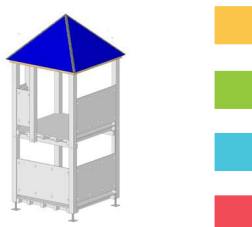

12-7111	Basisturm BAMBI	CHF 1550.-
---------	-----------------	------------

Basisturm DANI 140 x 140 cm

Robuster und beliebter Spielturm für einen vielseitigen Spielplatz. Aus Fichte, Leimholz keilgezinkt, kernfrei, druckimprägniert und Kanten gerundet, Turm Pfosten 100 x 100 mm. Geländer aus Holz oder starken HD-PE-Farbplatten nach Wahl inkl. Pfostenanker zum Aufdübeln. Turm in sich zusammengestellt.

Holz, 16 mm PP-Seile, Blau stahlarmiert, Breite 80 cm

12-4849 200 cm	CHF 1450.-
12-4849 300 cm	CHF 1900.-
12-4849 400 cm	CHF 2400.-

Geländer

HD-PE 12 mm Farbplatte oder Holz

12-7230 80 cm	CHF 155.-
12-7232 120 cm	CHF 205.-

Pyramidendach

HD-PE Farbplatte Blau oder Holz

12-4955 100 x 100 cm	CHF 1050.-
12-4959 140 x 140 cm	CHF 1320.-
12-4958 190 x 190 cm	CHF 1690.-

Satteldach

HD-PE Farbplatte Blau oder Holz

12-4951 100 x 100 cm	CHF 510.-
12-4961 140 x 140 cm	CHF 850.-