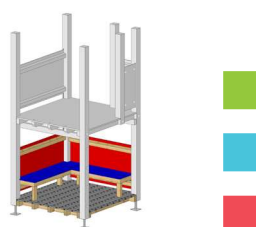

Pyramidendach

HD-PE Farbplatte Blau oder Holz

12-4955 100 x 100 cm	CHF 1050.-
12-4959 140 x 140 cm	CHF 1320.-
12-4958 190 x 190 cm	CHF 1690.-

Satteldach

HD-PE Farbplatte Blau oder Holz

12-4951 100 x 100 cm	CHF 510.-
12-4961 140 x 140 cm	CHF 850.-

Eck-Bank

HD-PE Farbplatte inkl. Fussboden und 2 Geländer

12-4985 100 x 100 cm	CHF 825.-
12-4985 140 x 140 cm	CHF 1215.-
12-4985 190 x 190 cm	CHF 1475.-

Anbauschaukel

Joker ohne Zubehör

12-4058 1-teilig	CHF 720.-
12-4059 2-teilig	CHF 790.-