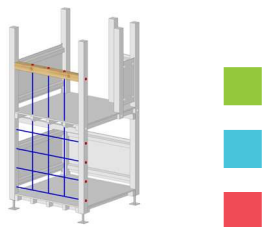

Kletterwand

HD-PE 12 mm Farbplatte mit Klettergriffen farbig

12-7210 80 cm	CHF 600.-
12-7212 120 cm	CHF 750.-

Kletternetz

16 mm PP-Seile, Blau stahlarmiert

12-7220 80 cm	CHF 350.-
12-7222 120 cm	CHF 450.-

Brücke