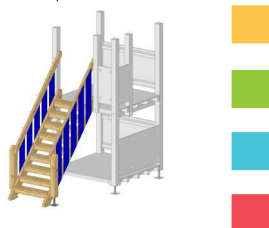

12-7111	Basisturm BAMBI	CHF 1550.-
---------	-----------------	------------

Basisturm DANI 140 x 140 cm

Robuster und beliebter Spielturm für einen vielseitigen Spielplatz. Aus Fichte, Leimholz keilgezinkt, kernfrei, druckimprägniert und Kanten gerundet, Turm Pfosten 100 x 100 mm. Geländer aus Holz oder starken HD-PE-Farbplatten nach Wahl inkl. Pfostenanker zum Aufdübeln. Turm in sich zusammengestellt.

12-7112	Basisturm DANI	CHF 2470.-
---------	----------------	------------

Basisturm SUNNY 190 x 190 cm

Aus Fichte, Leimholz keilgezinkt, kernfrei, druckimprägniert und Kanten gerundet, Turm Pfosten 100 x 100 mm. Geländer aus Holz oder starken HD-PE-Farbplatten nach Wahl inkl. Pfostenanker zum Aufdübeln. Turm in sich zusammengestellt.

12-7113	Basisturm SUNNY 190 x 190	CHF 3350.-
---------	---------------------------	------------

Die Preise verstehen sich ab Willisau, exkl. MwSt.

Treppe mit Handlauf

Füllung aus HD-PE 12mm oder Holz, Breite 80 cm