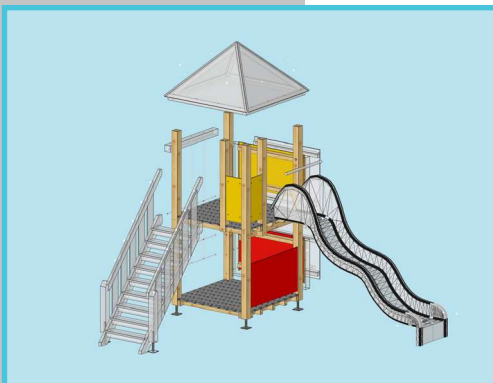

Spielturm SUNNY

Grosser und starker Spielturm mit verschiedenen Aufgängen sorgt für viel Freude und Spielmöglichkeiten. Aus Fichte, Leimholz keilgezinkt, kernfrei, druckimprägniert und Kanten gerundet, Turm Pfosten 100 x 100 mm. Geländer aus Holz oder starken HD-PE-Farbplatten nach Wahl inkl. Pfostenanker zum Aufdübeln. Turm in sich zusammengestellt.

Basis-Anpassungsturm NICO 100 x 100 cm

Robuster Aufstiegsturm für die Höhenanpassung von Rutschen, ideal für Hanglagen. Aus Fichte, Leimholz keilgezinkt, kernfrei, druckimprägniert und Kanten gerundet, Turm Pfosten 100 x 100 mm. Geländer aus Holz oder HD-PE-Farbplatten nach Wahl inkl. Pfostenanker zum Aufdübeln. Turm in sich zusammengestellt.

12-7150	Anpassungsturm NICO Podest 50 cm	CHF 1350.-
12-7110	Anpassungsturm NICO Podest 100 cm	CHF 1450.-

Basisturm BAMBI 100 x 100 cm

Aus Fichte, Leimholz keilgezinkt, kernfrei, druckimprägniert und Kanten gerundet, Turm Pfosten 100 x 100 mm. Geländer aus Holz oder HD-PE-Farbplatten nach Wahl inkl. Pfostenanker zum Aufdübeln. Turm in sich zusammengestellt.

12-7111	Basisturm BAMBI	CHF 1550.-
---------	-----------------	------------

Basisturm DANI 140 x 140 cm

Robuster und beliebter Spielturm für einen vielseitigen Spielplatz. Aus Fichte, Leimholz keilgezinkt, kernfrei, druckimprägniert und Kanten gerundet, Turm Pfosten 100 x 100 mm. Geländer aus Holz oder starken HD-PE-Farbplatten nach Wahl inkl. Pfostenanker zum Aufdübeln. Turm in sich zusammengestellt.