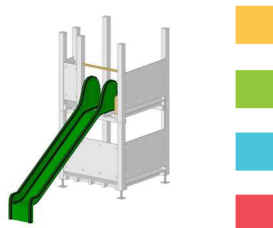

Rutsche 290 cm

Polyester gerade Breite 50 cm

12-290 Rot	CHF 695.-
12-291 Grün	CHF 695.-