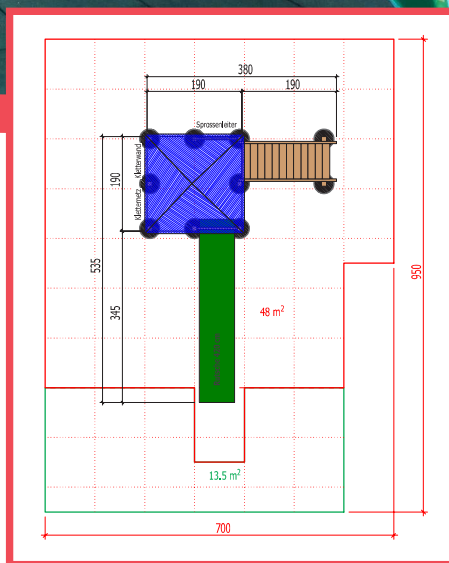

Technische Daten:

Grösse: 380 x 535 cm
 Höhe ohne / mit Dach:
 240 / 415 cm
 Podesthöhe: 150 cm
 Kritische Fallhöhe: 150 cm

Platzbedarf mit Rutsche:
 700 x 950 cm
 + Schaukel 1-teilig:
 820 x 950 cm
 + Schaukel 2-teilig:
 1050 x 950 cm