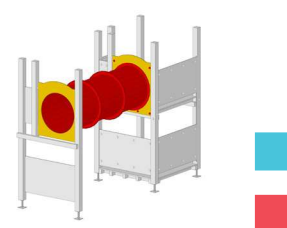

12-7111	Basisturm BAMBI	CHF 1550.-
---------	-----------------	------------

Basisturm DANI 140 x 140 cm

Robuster und beliebter Spielturm für einen vielseitigen Spielplatz. Aus Fichte, Leimholz keilgezinkt, kernfrei, druckimprägniert und Kanten gerundet, Turm Pfosten 100 x 100 mm. Geländer aus Holz oder starken HD-PE-Farbplatten nach Wahl inkl. Pfostenanker zum Aufdübeln. Turm in sich zusammengestellt.

Bogen Aufstieg

Stahl feuerverzinkt mit Holz und Klettergriffen

12-4220 80 cm	CHF 1100.-
12-4220 95 cm	CHF 1200.-
12-4220 120 cm	CHF 1100.-

Verbindungs-Röhre

PE-Elementröhre Ø 75 cm Einbaubreite 115 cm

12-4840 Länge 150	CHF 940.-
12-4840 Länge 225	CHF 1410.-
12-4840 Länge 300	CHF 1880.-