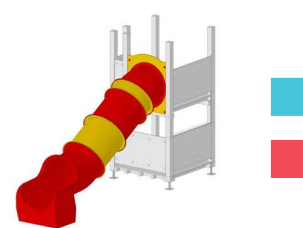

12-7111	Basisturm BAMBI	CHF 1550.-
---------	-----------------	------------

Basisturm DANI 140 x 140 cm

Robuster und beliebter Spielturm für einen vielseitigen Spielplatz. Aus Fichte, Leimholz keilgezinkt, kernfrei, druckimprägniert und Kanten gerundet, Turm Pfosten 100 x 100 mm. Geländer aus Holz oder starken HD-PE-Farbplatten nach Wahl inkl. Pfostenanker zum Aufdübeln. Turm in sich zusammengestellt.

Eck-Bank

HD-PE Farbplatte inkl. Fussboden und 2 Geländer

12-4985 100 x 100 cm	CHF 825.-
12-4985 140 x 140 cm	CHF 1215.-
12-4985 190 x 190 cm	CHF 1475.-

Anbauschaukel

Joker ohne Zubehör

12-4058 1-teilig	CHF 720.-
12-4059 2-teilig	CHF 790.-

Rutsche 290 cm

Polyester gerade Breite 50 cm

12-290 Rot	CHF 695.-
12-291 Grün	CHF 695.-

Rutsche 320 cm

Polyester mit einer Welle Breite 65 cm

12-320 Rot	CHF 890.-
12-321 Grün	CHF 890.-

Rutsche 300 cm

PE-Element Breite 78 cm

12-3630 Rot/Blau/Grün	CHF 1080.-
12-3630 Rot	CHF 1080.-

Rutsche 347 cm

PE-Elementröhre Ø 75 cm Einbaubreite 115 cm

12-0920 Gelb/Rot	CHF 2710.-
12-0920 Rot	CHF 2710.-