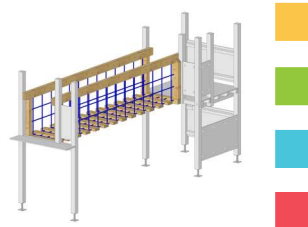

Brücke

Holz, 16 mm PP-Seile, Blau stahlarmiert, Breite 80 cm

12-4849 200 cm	CHF 1450.-
12-4849 300 cm	CHF 1900.-
12-4849 400 cm	CHF 2400.-