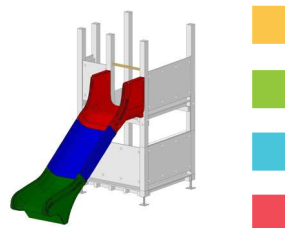

Rutsche 300 cm

PE-Element Breite 78 cm

12-3630 Rot/Blau/Grün	CHF 1080.-
12-3630 Rot	CHF 1080.-