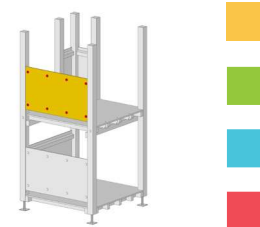

Geländer

HD-PE 12 mm Farbplatte oder Holz

12-7230 80 cm	CHF 155.-
12-7232 120 cm	CHF 205.-