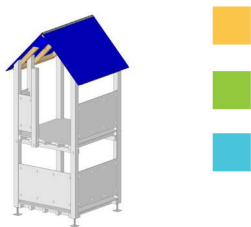

12-7111	Basisturm BAMBI	CHF 1550.-
---------	-----------------	------------

Basisturm DANI 140 x 140 cm

Robuster und beliebter Spielturm für einen vielseitigen Spielplatz. Aus Fichte, Leimholz keilgezinkt, kernfrei, druckimprägniert und Kanten gerundet, Turm Pfosten 100 x 100 mm. Geländer aus Holz oder starken HD-PE-Farbplatten nach Wahl inkl. Pfostenanker zum Aufdübeln. Turm in sich zusammengestellt.

Pyramidendach

HD-PE Farbplatte Blau oder Holz

12-4955 100 x 100 cm	CHF 1050.-
12-4959 140 x 140 cm	CHF 1320.-
12-4958 190 x 190 cm	CHF 1690.-

Satteldach

HD-PE Farbplatte Blau oder Holz

12-4951 100 x 100 cm	CHF 510.-
12-4961 140 x 140 cm	CHF 850.-

Eck-Bank

HD-PE Farbplatte inkl. Fussboden und 2 Geländer

12-4985 100 x 100 cm	CHF 825.-
12-4985 140 x 140 cm	CHF 1215.-
12-4985 190 x 190 cm	CHF 1475.-

Anbauschaukel

Joker ohne Zubehör

12-4058 1-teilig	CHF 720.-
12-4059 2-teilig	CHF 790.-