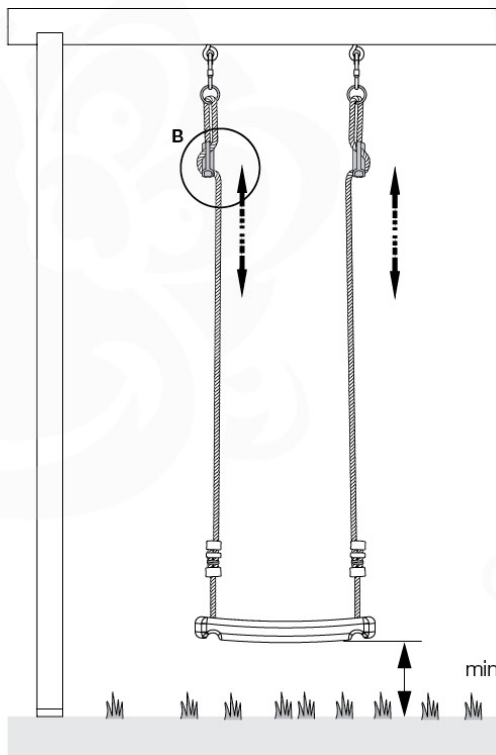

# Connection

a - Frames

b - Modules

2

3a

3b

b - Modules

# Swing Hooks

2-position

1-position

2x  
201\_115

# Accessories

1x  
250\_013

1x  
250\_034

min. 35 cm