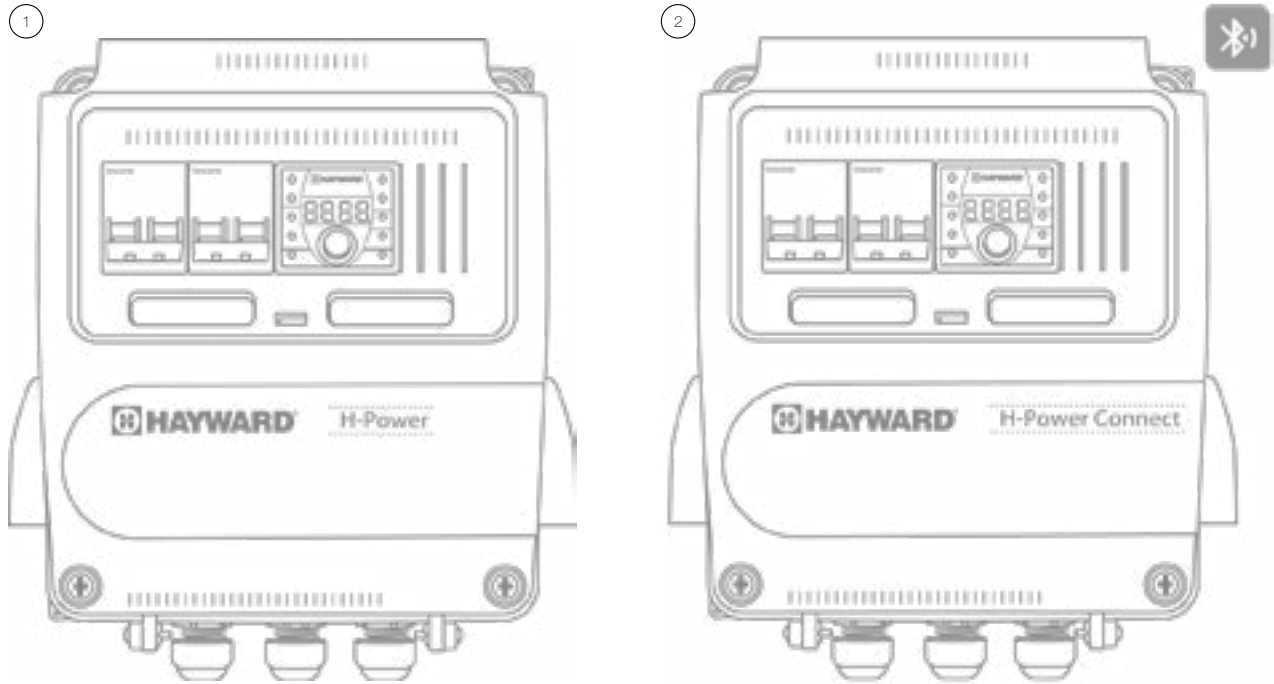

Coffrets Electriques

Electrical Cabinet

H-Power - H-Power Connect

H-Power - H-Power Connect

N°	Description ⁽¹⁾	Nb	Ref
1	Control module • Module de commande • Steuerungsmodul • Módulo de control • Modulo di controllo • Controle Module • Módulo de controle • Модуль управления	1	HPOWTPOOL
2	Bluetooth control module • Module de commande bluetooth • Steuerungsmodul Bluetooth • Módulo de control bluetooth • Modulo di controllo bluetooth • Controle Module bluetooth • Módulo de controle bluetooth • Модуль управления bluetooth	1	HPOWTPOOLB