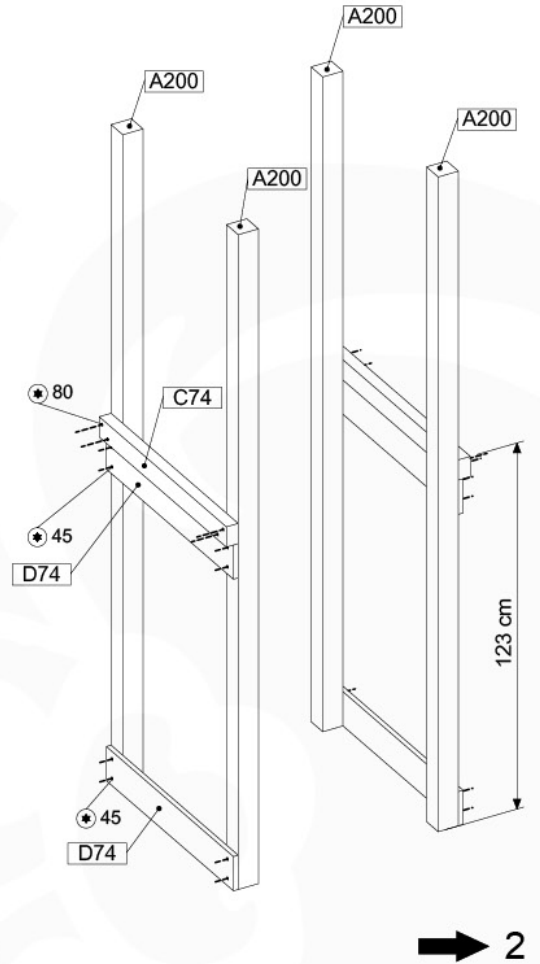

Base Tower - 601bc - 26-1-2020 - v1

Base Tower - 601de - 26-1-2020 - v1