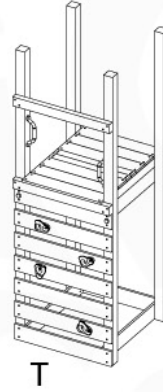

06 Rockwall