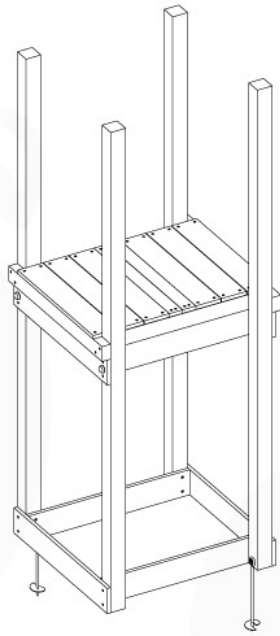

# Timber Jungle Teepee

603\_208

L

<p><b>A</b></p> 	<p>A220 A200</p>	<p>219cm - 220cm 199cm - 200cm</p>	<p><b>4 x</b> <b>2 x</b></p>
<p><b>C</b></p> 	<p>C130 C74 C62</p>	<p>129cm - 130cm 73cm - 74cm 61cm - 62cm</p>	<p><b>2 x</b> <b>17 x</b> <b>2 x</b></p>
<p><b>D</b></p> 	<p>D74 D65 D60 D56</p>	<p>73cm - 74cm 64cm - 65cm 59cm - 60cm 50.5cm - 56cm</p>	<p><b>27 - 33 x</b> <b>11 - 14 x</b> <b>16 - 23 x</b> <b>2 x</b></p>
			

## 01 Product Identification

02a

02b

02c

02d

02e

# 03 Base Tower

Base Tower - s00 - 29-1-2020 - v1

1

1a

Base Tower - s01 Xa - 29-1-2020 - v1

5

➔ 2

1b

Base Tower - 601bc - 26-1-2020 - v1

1c

1d

Base Tower - 601de - 26-1-2020 - v1

1e

2

3