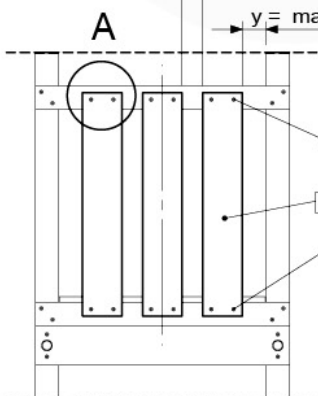

# 05 Balustrade

1-T

1-U

Barrier - 600 - 12-12-2019 - v0.1

1-T

min. 30mm  
max. 85mm = x

min. 30mm  
max. 65mm

y > 65mm?

1-U

min. 30mm  
max. 85mm = x

min. 30mm  
max. 85mm

y > 85mm?

Barrier - 601TU - 12-12-2019 - v0.1