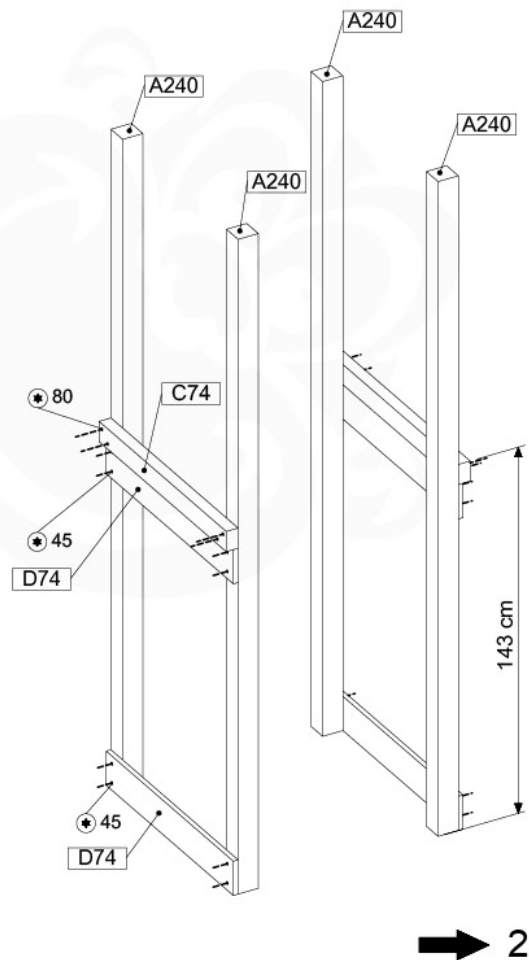

Base Tower - 601bc - 26-1-2020 - v1

Base Tower - 601de - 26-1-2020 - v1