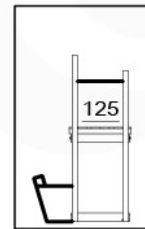

# Timber Jungle Teepee

603\_208

L

<p><b>A</b></p> 	<p>A220 A200</p>	<p>219cm - 220cm 199cm - 200cm</p>	<p><b>4 x</b> <b>2 x</b></p>
<p><b>C</b></p> 	<p>C130 C74 C62</p>	<p>129cm - 130cm 73cm - 74cm 61cm - 62cm</p>	<p><b>2 x</b> <b>17 x</b> <b>2 x</b></p>
<p><b>D</b></p> 	<p>D74 D65 D60 D56</p>	<p>73cm - 74cm 64cm - 65cm 59cm - 60cm 50.5cm - 56cm</p>	<p><b>27 - 33 x</b> <b>11 - 14 x</b> <b>16 - 23 x</b> <b>2 x</b></p>
			

# 03 Base Tower

Base Tower - s00 - 29-1-2020 - v1

1

1a

Base Tower - s01 Xa - 29-1-2020 - v1

5

➔ 2

1b