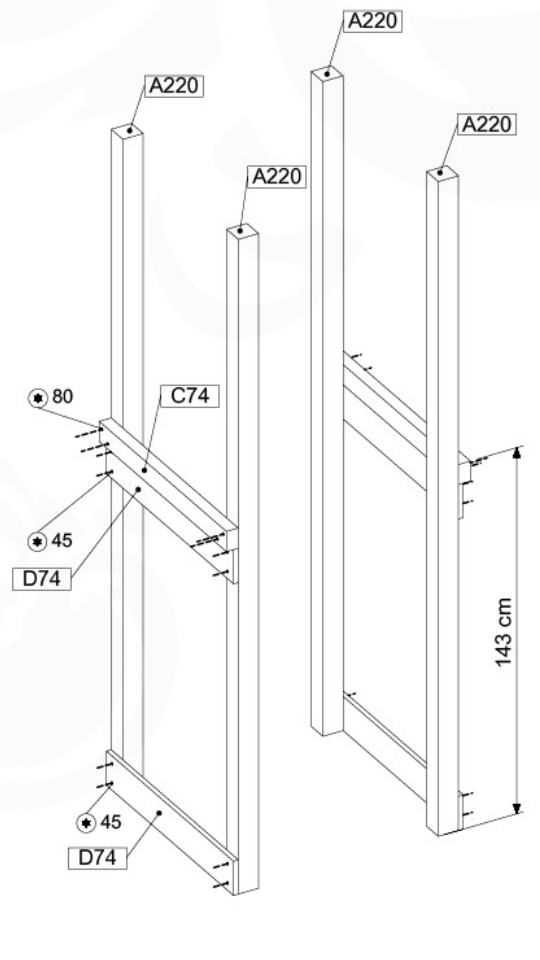

Base Tower - 601bc - 26-1-2020 - v1

1c

1d

Base Tower - 601de - 26-1-2020 - v1

1e

2

3

$$\frac{a - 0,5 \text{ cm}}{2} = b$$

U

< 8,5 cm

4-7 x D74

a =	D74
90 - 99 mm	6 x
100 - 124 mm	5 x
125 - 145 mm	4 x

125 cm

145 cm

a =	D74
90 - 99 mm	7 x
100 - 124 mm	6 x
125 - 145 mm	5 x

2