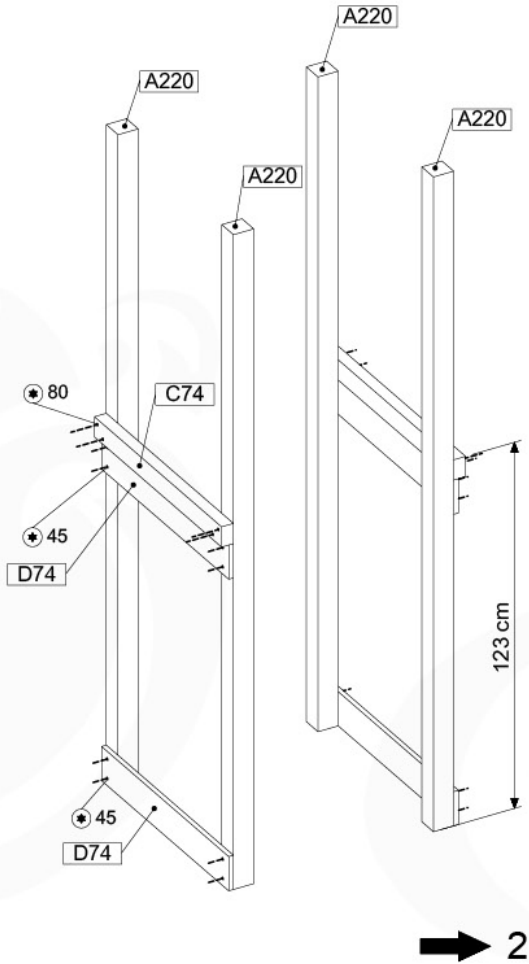

# 03 Base Tower

Base Tower - s00 - 29-1-2020 - v1

1

1a

Base Tower - s01 Xa - 29-1-2020 - v1

5

➔ 2

1b

U

< 8,5 cm

4-7 x D74

a =	D74
90 - 99 mm	6 x
100 - 124 mm	5 x
125 - 145 mm	4 x

125 cm

145 cm

a =	D74
90 - 99 mm	7 x
100 - 124 mm	6 x
125 - 145 mm	5 x

2