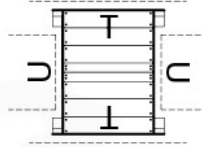

06 Rockwall

1-T

1-U

1-T