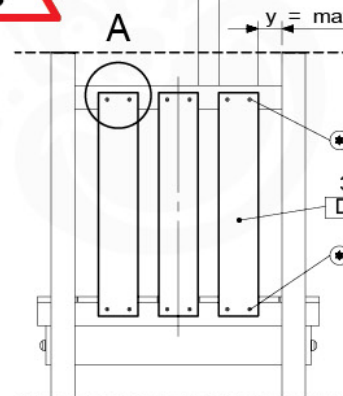

# 05 Balustrade

1-T

1-U

Barrier - 600 - 12-12-2019 - v0.1

1-T

min. 30mm  
max. 85mm = x

min. 30mm  
max. 65mm

y > 65mm?

1-U

min. 30mm  
max. 85mm = x

min. 30mm  
max. 85mm

y > 85mm?

Barrier - 601TU - 12-12-2019 - v0.1