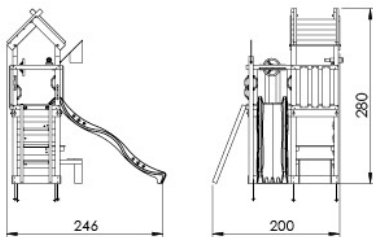

Assembly

Instructions

Jungle Teepee

803_208

Jungle Gym®
BACKYARD PLAYGROUNDS

EN. Warnings. Only for domestic use. Maximum number of users is 6. **DE.** Achtung. Nur für den Hausgebrauch. Maximale Benutzerzahl: 6. **FR.** Attention. Réserve à un usage privé. Le nombre maximal d'utilisateurs est de 6. **NL.** Waarschuwingen. Uitsluitend voor huishoudelijk gebruik. Het maximale aantal gebruikers is 6. **BG.** Внимание. За употреба само в домашни условия. Максималният брой потребители е 6. **CS.** Varování. Jen pro domácí použití. Maximální počet uživatelů je 6. **DA.** Advarsler. Kun til privat brug. Maksimum antal brugere er 6. **EL.** Προειδοποίηση. Μόνο για οικιακή χρήση. Μέγιστος αριθμός χρηστών 6. **ES.** Advertencias. Sólo para uso doméstico. Número máximo de usuarios: 6. **ET.** Hoiatused. Ainult koduseks kasutamiseks. Maksimaalne kasutajate arv on 6. **FI.** Varoitukset. Ainoastaan kotikäyttöön. Käyttäjää yhteensä enintään 6. **HR.** Upozorenja. Samo za kućansku uporabu. Maksimalan broj korisnika je 6. **HU.** Figyelmeztetések. Csak otthoni használatra! A használók max. száma: 6. **IS.** Varnaðarorð. Engöngu fyrir einkanoctkun í heimahúsum og á einkalóðum. Hámarksfjöldi notenda er 6. **IT.** Avvertenze. Solo per uso domestico. Massimo numero di utenti è 6. **LT.** Įspėjimai. Tik buitiam naudojimui. Maksimalus naudotojų skaičius 6. **LV.** Brīdinājumi. Izmanto tikai mājās. Maksimālais lietotāju skaits ir 6. **NO.** Advarsler. Kun for privat bruk. Maksimalt antall brukere er 6. **PL.** Ostrzeżenia. Wyłącznie do użytku domowego. Maksymalna liczba użytkowników to 6. **PT.** Avisos. Apenas para uso doméstico. O número máximo de utilizadores é 6. **RO.** Avertismente. Numai pentru uz domestic. Numărul maxim de utilizatori este 6. **RU.** Предостережения. Только для домашнего использования. Максимальное количество пользователей - 6. **SK.** Upozomenia. Iba na domáce použitie. Maximálne množstvo osôb je 6. **SL.** Opozorila. Samo za domačo uporabo. Maksimalno število uporabnikov je 6. **SR.** Upozorenja. Samo za kućnu upotrebu. Maksimalan broj korisnika je 6. **SV.** Varningar. Endast för hemmabruk. Det maximala antalet användare är 6. **TR.** Uyarılar. Sadece ev kullanımı için. Maksimum kullanıcı sayısı 6.