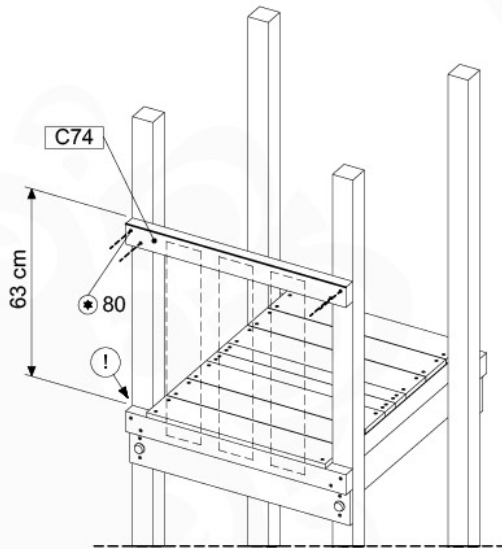

# 05 Balustrade

1-T

1-U

Barrier - 600 - 12-12-2019 - v0.1

1-T

min. 30mm  
max. 85mm = x

min. 30mm  
max. 65mm

y > 65mm?

1-U

min. 30mm  
max. 85mm = x

min. 30mm  
max. 85mm

y > 85mm?

Barrier - 601TU - 12-12-2019 - v0.1