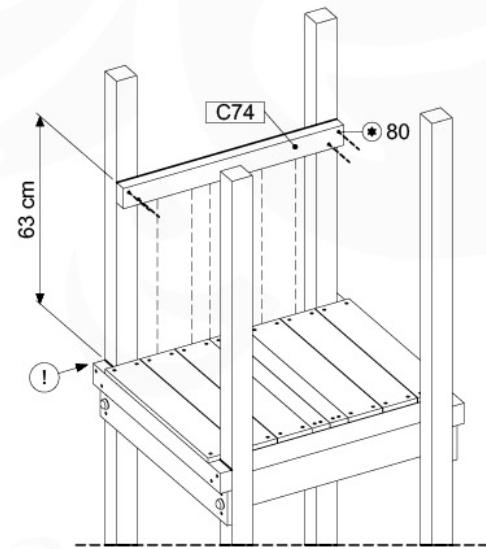

# 05 Balustrade

1-T

1-U

Barrier - 600 - 12-12-2019 - v0.1

1-T

min. 30mm  
max. 85mm = x

min. 30mm  
max. 65mm

y > 65mm?

1-U

min. 30mm  
max. 85mm = x

min. 30mm  
max. 85mm

y > 85mm?

Barrier - 601TU - 12-12-2019 - v0.1