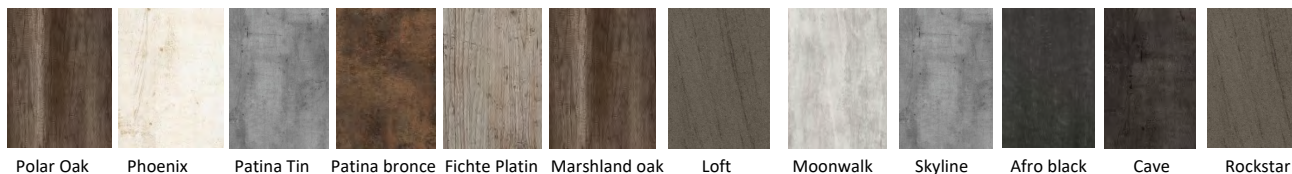

Abbildung / image	Artikel – Bezeichnung / description d'article	Preis/prix CHF
	X-Fly Tisch Edelstahl Tischbeine 5x5cm, Tischhöhe: 74 cm, Unterkante: 67 cm, 4 Nivelliergleiter Keramikplatten: dark night, betongrau, taupe, anthrazit Grösse: 150 x 95 cm Grösse: 210 x 95 cm HPL Platten 13 mm: Grösse: 159 x 90 cm Grösse: 220 x 100 cm X-Fly table inox pieds de table: 5x5cm, hauteur: 74 cm, bord inférieur: 67 cm, 4 pieds réglables plateaux céramiques 7 mm: dark night, cement, taupe, anthrazit dimensions: 150 x 95 cm dimensions: 210 x 95 cm plateaux HPL 13 mm dimensions: 159 x 90 cm dimensions: 220 x 100 cm	2'499.- 2'899.- 2'399.- 2'799.- 2'499.- 2'899.- 2'399.- 2'799.-

HPL Platten 13 mm: / plateaux HPL 13mm: geschraubt/vissé

Keramikplatten 7mm: / plateaux céramiques 7mm:

Sondergrössen und andere HPL Platten auf Anfrage möglich
Tailles spéciales et autres plateaux en HPL sont disponibles sur demande