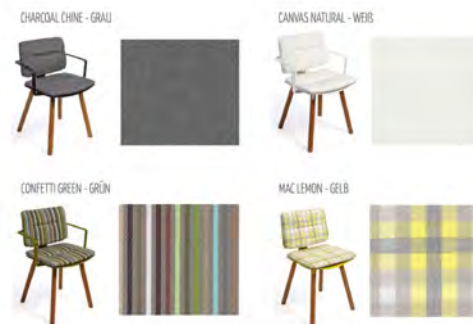

SITZ UND RÜCKENKISSEN VARIANTEN