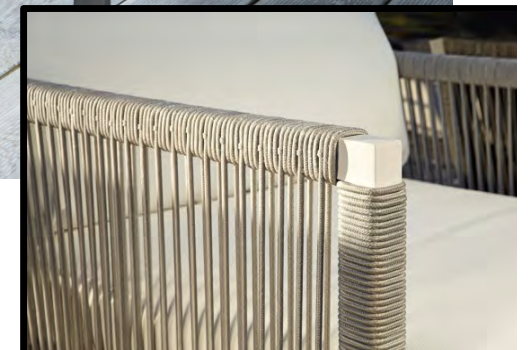

Farbkombination: Gestell anthrazit / Kissen/coussins Sunbrella beschichtet/laminé anthrazit

Farbkombination: Gestell dove / taupe alle Kissen/tous les coussins: