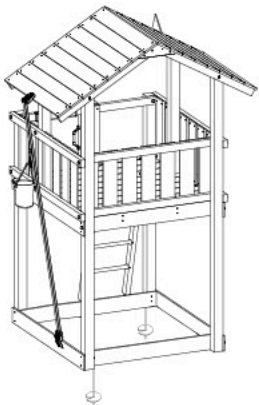

Part 2

Assembly

Jungle Chalet

801_013

Instructions

Jungle Gym®
BACKYARD PLAYGROUNDS

EN. Warnings. Only for domestic use. Maximum number of users is 10. **DE.** Achtung. Nur für den Hausgebrauch. Maximale Benutzerzahl: 10. **FR.** Attention. Réserve à un usage privé. Le nombre maximal d'utilisateurs est de 10. **NL.** Waarschuwingen. Uitsluitend voor huishoudelijk gebruik. Het maximale aantal gebruikers is 10. **BG.** Внимание. За употреба само в домашни условия. Максималният брой потребители е 10. **CS.** Varování. Jen pro domácí použití. Maximální počet uživatelů je 10. **DA.** Advarsel. Kun til privat brug. Maksimum antal brugere er 10. **EL.** Προσοχή. Μόνο για οικιακή χρήση. Μέγιστος αριθμός χρηστών 10. **ES.** Advertencias. Sólo para uso doméstico. Número máximo de usuarios: 10. **ET.** Hoiatused. Ainult koduseks kasutamiseks. Maksimaalne kasutajate arv on 10. **FI.** Varoitukset. Ainoastaan kotikäyttöön. Käyttäjää yhteensä enintään 10. **HR.** Upozorenja. Samo za kućansku uporabu. Maksimalan broj korisnika je 10. **HU.** Figyelmeztetések. Csak otthoni használatra! A használók max. száma: 10. **IS.** Varnaðarorð. Eingöngu fyrir einkanoðkun í heimahúsum og á einkalöðum. Hámarksfjöldi notenda er 10. **IT.** Avvertenze. Solo per uso domestico. Massimo numero di utenti è 10. **LT.** Įspėjimai. Tik buitiniam naudojimui. Maksimalus naudotojų skaičius 10. **LX.** Brīdinājumi. Izmantoj tikai mājās. Maksimālais lietotāju skaits ir 10. **NO.** Advarsel. Kun for privat bruk. Maksimalt antall brukere er 10. **PL.** Ostrzeżenia. Wyłącznie do użytku domowego. Maksymalna liczba użytkowników to 10. **PT.** Avisos. Apenas para uso doméstico. O número máximo de utilizadores é 10. **RO.** Avertismente. Numai pentru uz domestic. Numărul maxim de utilizatori este 10. **RU.** Предостережения. Только для домашнего использования. Максимальное количество пользователей - 10. **SK.** Upozornenia. Iba na domáce použitie. Maximálne množstvo osôb je 10. **SL.** Opozorila. Samo za domačo uporabo. Maksimalno število uporabnikov je 10. **SR.** Upozorenja. Samo za kućnu upotrebu. Maksimalan broj korisnika je 10. **SV.** Varningar. Endast för hemmabruk. Det maximala antalet användare är 10. **TR.** Uyarılar. Sadece ev kullanımı için. Maksimum kullanıcı sayısı 10.