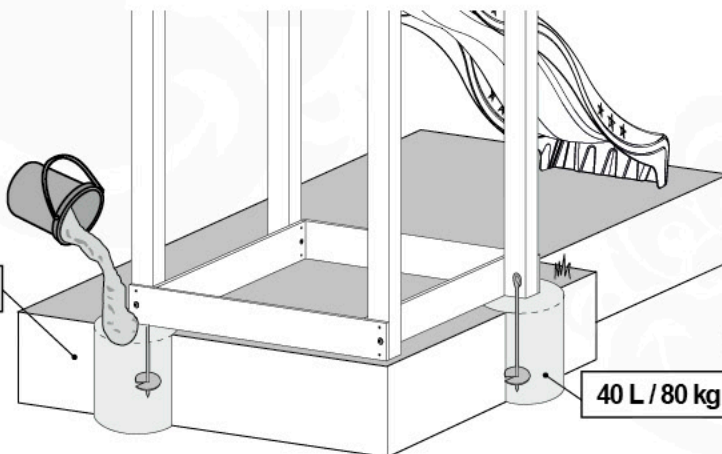

24b

24c

40 L / 80 kg

40 L / 80 kg

25a Add-on

Wavy Star Slide XXL

- 334_100 Yellow
- 334_200 Blue
- 334_300 Green
- 334_400 Red
- 334_500 Fuchsla
- 334_600 Dark Green

25b Add-on