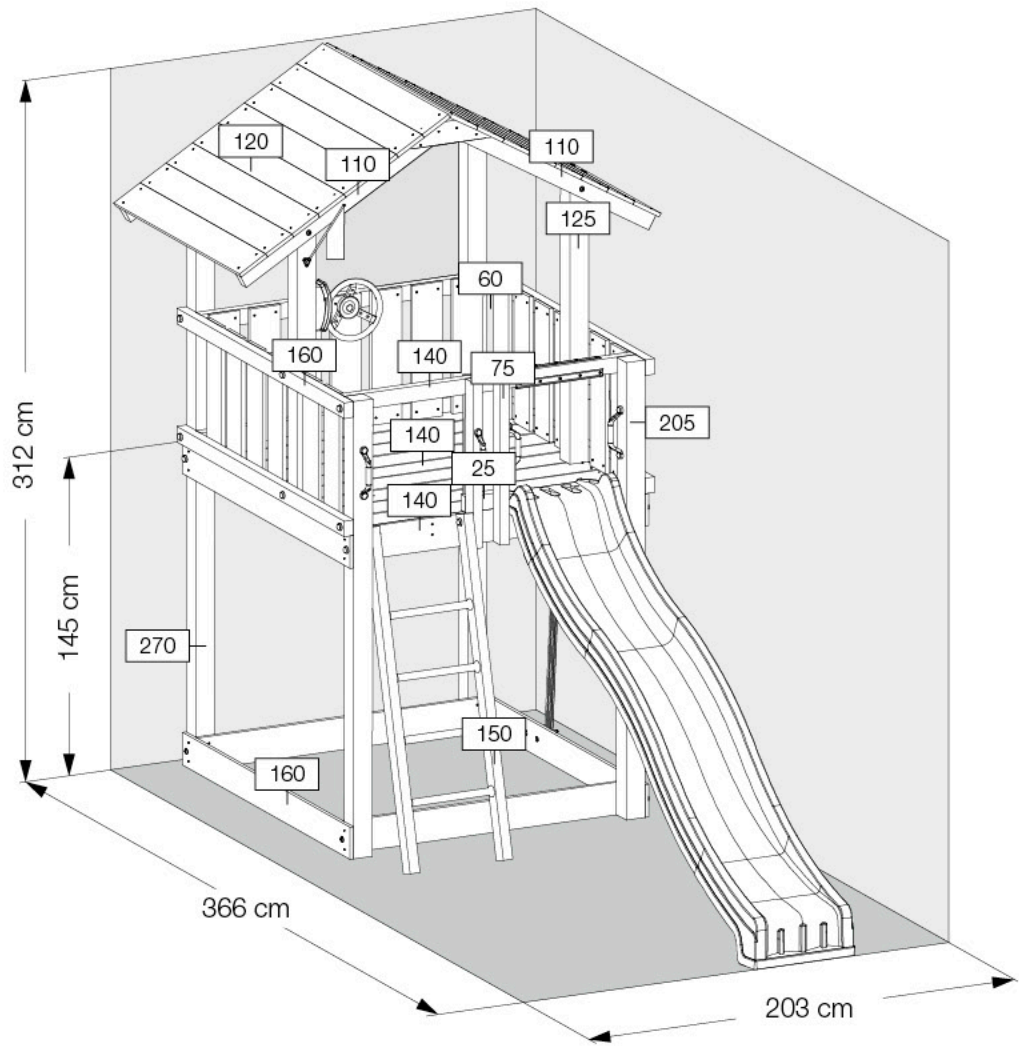

Part 2

Assembly

Jungle Chalet

801_013

Instructions

Jungle Gym®
BACKYARD PLAYGROUNDS

EN. Warnings. Only for domestic use. Maximum number of users is 10. **DE.** Achtung. Nur für den Hausgebrauch. Maximale Benutzerzahl: 10. **FR.** Attention. Réserve à un usage privé. Le nombre maximal d'utilisateurs est de 10. **NL.** Waarschuwingen. Uitsluitend voor huishoudelijk gebruik. Het maximale aantal gebruikers is 10. **BG.** Внимание. За употреба само в домашни условия. Максималният брой потребители е 10. **CS.** Varování. Jen pro domácí použití. Maximální počet uživatelů je 10. **DA.** Advarsel. Kun til privat brug. Maksimum antal brugere er 10. **EL.** Προσοχή. Μόνο για οικιακή χρήση. Μέγιστος αριθμός χρηστών 10. **ES.** Advertencias. Sólo para uso doméstico. Número máximo de usuarios: 10. **ET.** Hoiatused. Ainult koduseks kasutamiseks. Maksimaalne kasutajate arv on 10. **FI.** Varoitukset. Ainoastaan kotikäyttöön. Käyttäjää yhteensä enintään 10. **HR.** Upozorenja. Samo za kućansku uporabu. Maksimalan broj korisnika je 10. **HU.** Figyelmeztetések. Csak otthoni használatra! A használók max. száma: 10. **IS.** Varnaðarorð. Eingöngu fyrir einkanoðkun í heimahúsum og á einkalöðum. Hámarksfjöldi notenda er 10. **IT.** Avvertenze. Solo per uso domestico. Massimo numero di utenti è 10. **LT.** Įspėjimai. Tik buitiniam naudojimui. Maksimalus naudotojų skaičius 10. **LX.** Brīdinājumi. Izmantoj tikai mājās. Maksimālais lietotāju skaits ir 10. **NO.** Advarsel. Kun for privat bruk. Maksimalt antall brukere er 10. **PL.** Ostrzeżenia. Wyłącznie do użytku domowego. Maksymalna liczba użytkowników to 10. **PT.** Avisos. Apenas para uso doméstico. O número máximo de utilizadores é 10. **RO.** Avertismente. Numai pentru uz domestic. Numărul maxim de utilizatori este 10. **RU.** Предостережения. Только для домашнего использования. Максимальное количество пользователей - 10. **SK.** Upozornenia. Iba na domáce použitie. Maximálne množstvo osôb je 10. **SL.** Opozorila. Samo za domačo uporabo. Maksimalno število uporabnikov je 10. **SR.** Upozorenja. Samo za kućnu upotrebu. Maksimalan broj korisnika je 10. **SV.** Varningar. Endast för hemmabruk. Det maximala antalet användare är 10. **TR.** Uyarılar. Sadece ev kullanımı için. Maksimum kullanıcı sayısı 10.