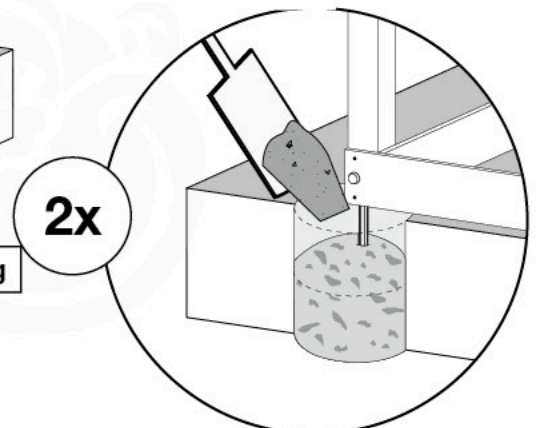

24b

24c

40 L / 80 kg

40 L / 80 kg

25a Add-on

Wavy Star Slide XXL

- 334_100 Yellow
- 334_200 Blue
- 334_300 Green
- 334_400 Red
- 334_500 Fuchsla
- 334_600 Dark Green

25b Add-on