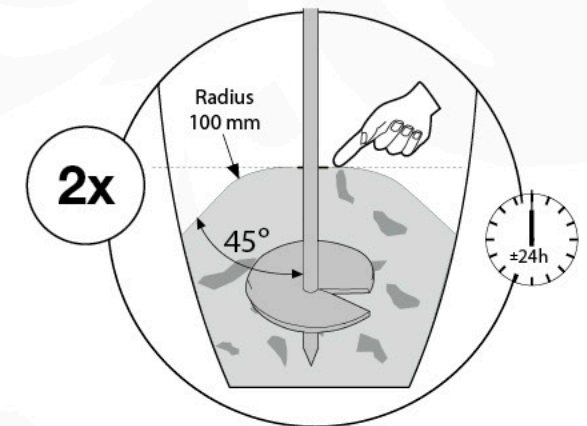

24b

24c

40 L / 80 kg

40 L / 80 kg

25a Add-on

Wavy Star Slide XXL

- 334_100 Yellow
- 334_200 Blue
- 334_300 Green
- 334_400 Red
- 334_500 Fuchsla
- 334_600 Dark Green

25b Add-on