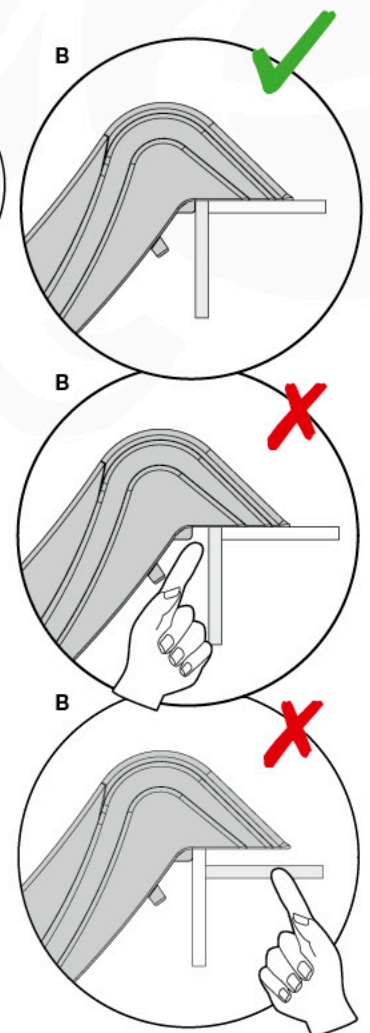

25a Add-on

Wavy Star Slide XXL

- 334_100 Yellow
- 334_200 Blue
- 334_300 Green
- 334_400 Red
- 334_500 Fuchsla
- 334_600 Dark Green

25b Add-on

Fireman's Pole

201_275

26