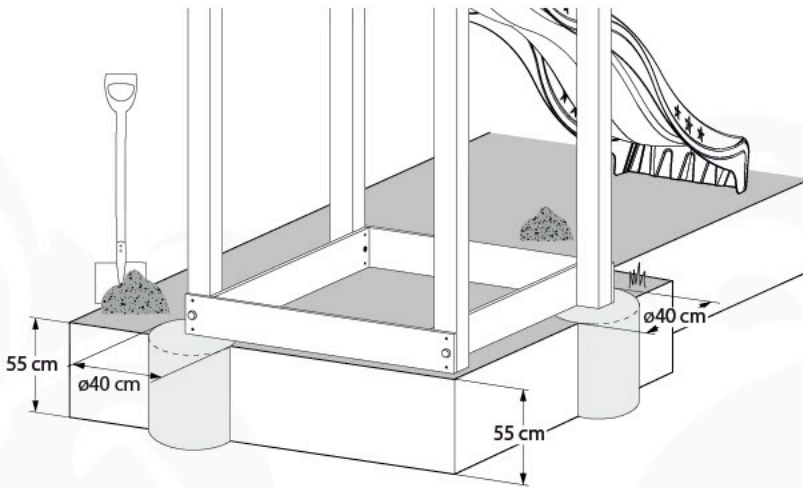

24b

24c

40 L / 80 kg

40 L / 80 kg

25a Add-on

Wavy Star Slide XXL

- 334_100 Yellow
- 334_200 Blue
- 334_300 Green
- 334_400 Red
- 334_500 Fuchsla
- 334_600 Dark Green

25b Add-on