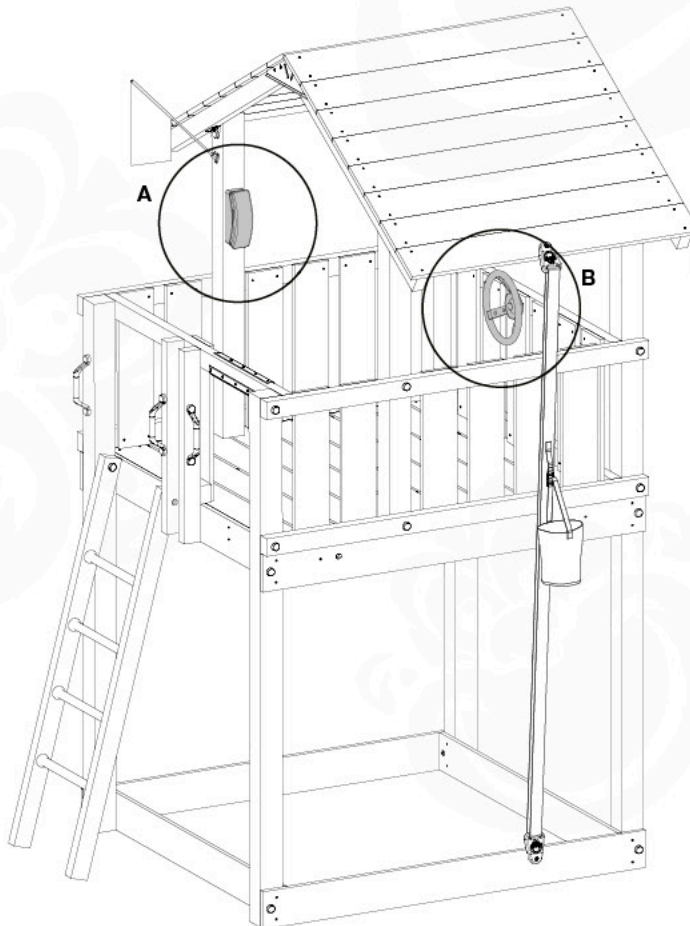

22

3x
002_041

20 mm

1x
120_024

23

1x
001_406
022_845

1x
022_300

1x
022_330