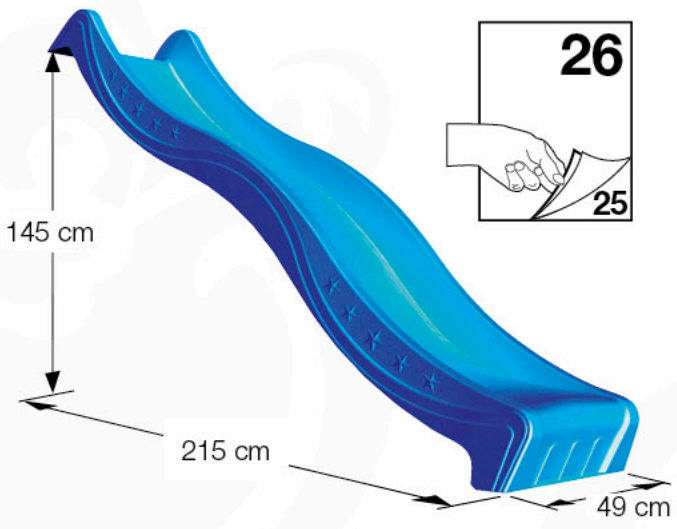

24b

24c

40 L / 80 kg

40 L / 80 kg

25a Add-on

Wavy Star Slide XXL

- 334_100 Yellow
- 334_200 Blue
- 334_300 Green
- 334_400 Red
- 334_500 Fuchsla
- 334_600 Dark Green

25b Add-on