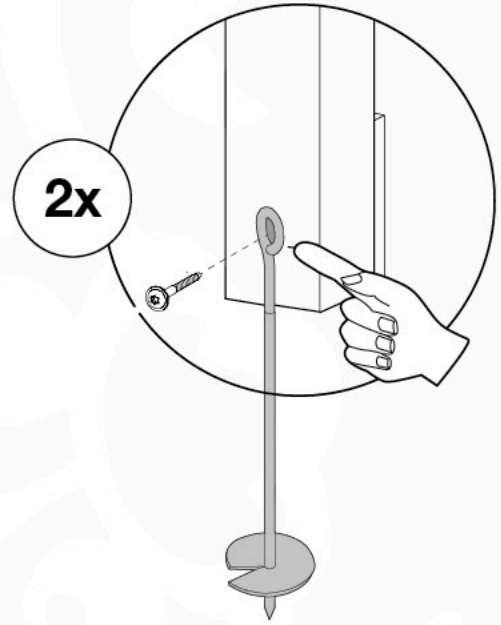

24b

24c

40 L / 80 kg

40 L / 80 kg

25a Add-on

Wavy Star Slide XXL

- 334_100 Yellow
- 334_200 Blue
- 334_300 Green
- 334_400 Red
- 334_500 Fuchsla
- 334_600 Dark Green

25b Add-on