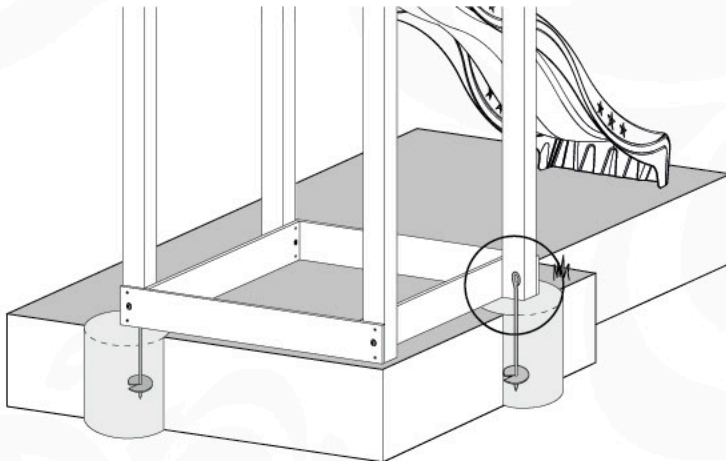

24b

24c

40 L / 80 kg

40 L / 80 kg

25a Add-on

Wavy Star Slide XXL

- 334_100 Yellow
- 334_200 Blue
- 334_300 Green
- 334_400 Red
- 334_500 Fuchsla
- 334_600 Dark Green

25b Add-on