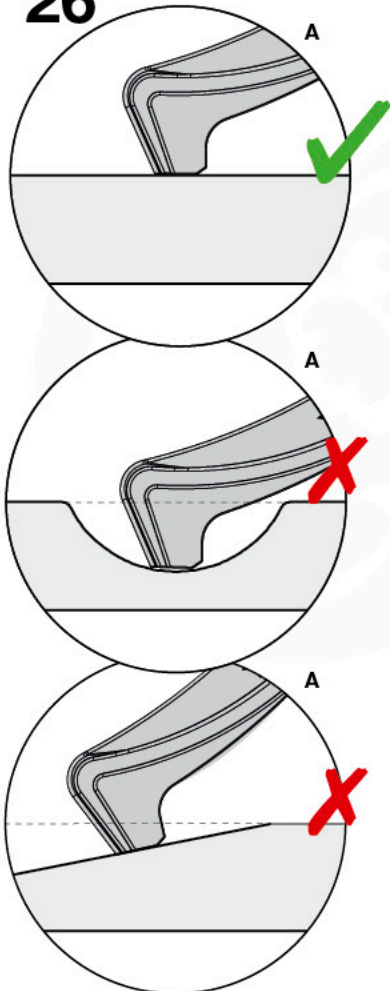

25a Add-on

Wavy Star Slide XXL

- 334_100 Yellow
- 334_200 Blue
- 334_300 Green
- 334_400 Red
- 334_500 Fuchsla
- 334_600 Dark Green

25b Add-on

Fireman's Pole

201_275

26