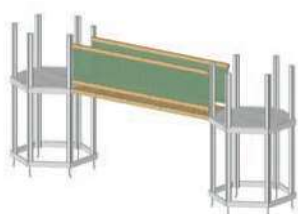

Verbindung

Brückenverbindung
Fangnetz und Holzlatzung

12-8021 CHF 480.–