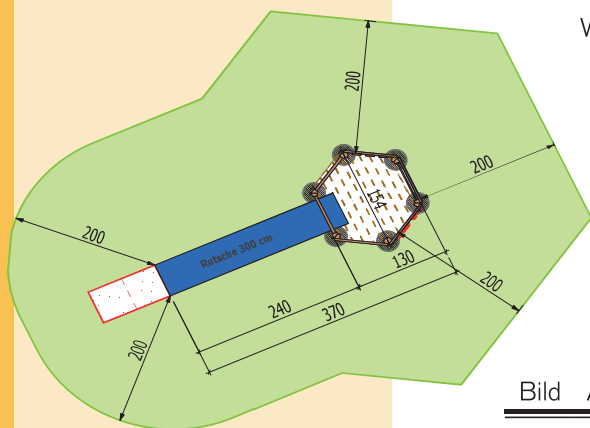

Spielturm LISA

Ein Turm - sechs Wände - mehr als 1000 Varianten.
Das vielseitige Spielturmsystem wird aus Fichtenholz in der BOWI eigenen Werkstatt produziert. Setzen Sie sich Ihren ganz persönlichen Spielturm LISA mit diversen Aufstiegen, Rutschen und Anbau-Elementen zusammen.
Der Podestboden und die Turmpfosten mit Querverbindung sind für eine einfache Montage vormontiert inkl. L-Pfostenanker zum Einbetonieren.

Der Grundturm ist aus Fichte, Schnittholz herzetrennt und druckimprägniert, die Pfosten des Turmes sind aus 90 x 90 mm Konstruktionsholz, optionales Satteldach aus Fichte, L-Pfostenanker zum Einbetonieren aus Stahl feuerverzinkt.

Weiteres Zubehör im Katalog ab Seite 56