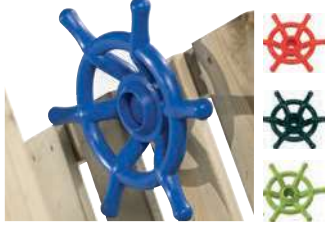

Matrosen-Steuerrad

Ø 34 cm,
5 versch. Farben

12-0904 Blau CHF 38.–