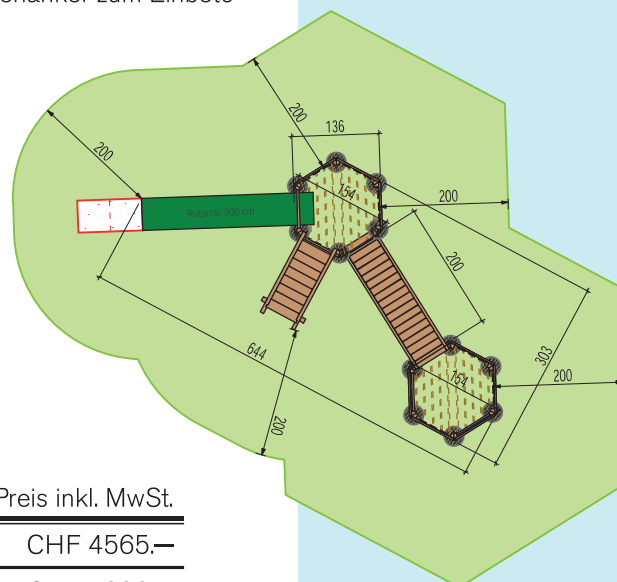

### Technische Daten:

Grösse: Ø 154 cm  
 Höhe: 240 / 320 cm  
 Podesthöhe: 145 cm  
 Kritische Fallhöhe: 145 cm

Eignung: Privatgarten

## Doppelturm LISA

Der variable Spielturm LISA kann über eine Brückenverbindung nach Belieben mit weiteren Basistürmen kombiniert werden. Den Kombinationsmöglichkeiten sind hier keine Grenzen gesetzt.

Der Grundturm ist aus Fichte, Schnittholz herzetrennt und druckimprägniert, die Pfosten des Turmes sind aus 90 x 90 mm Konstruktionsholz, Brückenverbindung aus Fichte mit grünem Kunststoff-Netz, optionales Satteldach aus Fichte, L-Pfostenanker zum Einbetonieren aus Stahl feuerverzinkt.

## Technische Daten:

Grösse: Ø 154 cm  
 Höhe: 240 / 320 cm  
 Podesthöhe: 145 cm  
 Kritische Fallhöhe: 145 cm

Eignung: Privatgarten

Bild	Art.	Bezeichnung	Preis inkl. MwSt.
B	12-8027	Kombination LISA Doppelturm	CHF 4565.-
	1020	Vormontage ab Werk	CHF 600.-

### Basisturm LISA

6-eckiger Basisturm aus Fichte kernfrei, Leimholz keilgezinkt und druckimprägniert, Pfosten gerundet und gehobelt. Der Podestboden und die Turmpfosten mit Querverbindung sind für eine einfache Montage vormontiert inkl. L-Pfostenanker zum Einbetonieren.