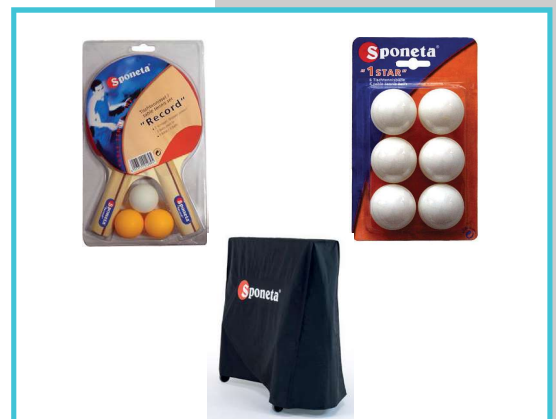

Tischtennistisch Zubehör

71-199-201	Schlägerset „Record“	CHF 24.-
71-004	Tischtennisbälle	CHF 10.90
71-0002-SP	Abdeckhülle zu Tischtennistisch SDL	CHF 62.-