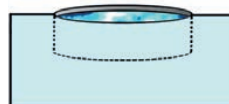

Einbaumöglichkeiten

vollversenkt