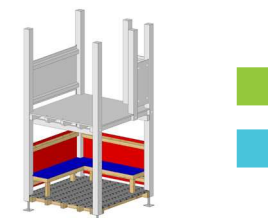

Boden mit Bank

HD-PE Farbplatte inkl. Fussboden und 2 Geländer

12-4985 100 x 190 cm CHF 1155.-
12-4985 115 x 190 cm CHF 1200.-