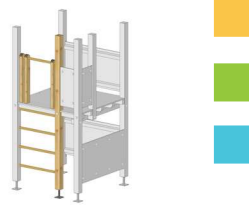

## Treppe mit Handlauf

Füllung aus HD-PE 12mm oder Holz, Breite 80 cm

12-4823 80 cm CHF 1280.-

## Sprossen Aufstieg

Eschersprosse, Breite 80 cm bei 95 cm Zusatzpfosten

12-7206 80 cm CHF 190.-  
12-7207 95 cm CHF 270.-