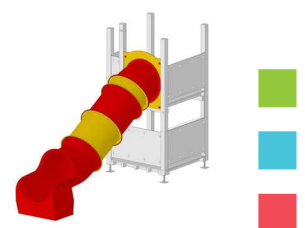

Rutsche 347 cm

PE-Elementröhre Ø 75 mm Einbaubreite 115 cm

43-0920 Gelb/Rot CHF 2710.-
43-0920 Rot CHF 2710.-