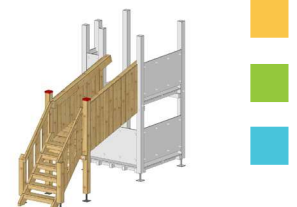

## Holzaufstieg

Füllung aus HD-PE 12mm oder Holz, Breite 80 cm

12-7249 Länge 271 cm CHF 2400.-  
12-7249 Länge 371 cm CHF 2850.-  
12-7249 Länge 471 cm CHF 3350.-