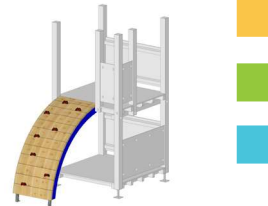

Bogen Aufstieg

Stahl feuerverzinkt mit Holz und Klettergriffen

12-4220 80 cm CHF 1100.-
12-4220 95 cm CHF 1200.-