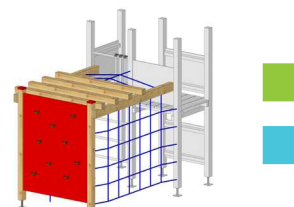

Kletterblock

Holz, 16 mm PP-Seile Blau stahlarmiert, Breite 190 cm

12-7240 170 cm CHF 2900.-