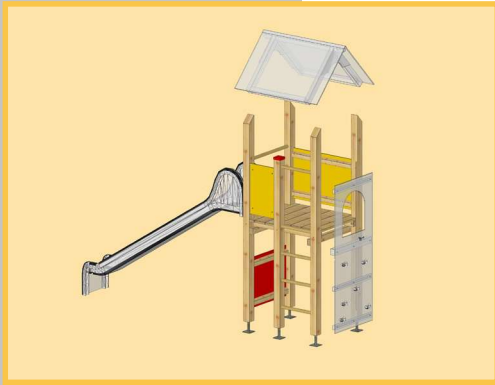

### Spielturm GABRIELA

Idealer Spielturm für grosse Bewegungs- und Spielfreude auf kleinem Platz mit Sprossenaufgang. Aus Fichte, Leimholz keilgezinkt, kernfrei, druckimprägniert und Kanten gerundet, Turm Pfosten 100 x 100 mm. Geländer aus HD-PE-Farbplatten nach Wahl, Sprossenaufgang inkl. Pfostenanker zum Aufdübeln. Turm in sich zusammengestellt.

### Kombination GABRIELA

bestehend aus Basisturm GABRIELA mit HD-PE-Farbplatten Geländer und Satteldach Blau, Polyesterrutsche 290 cm Rot oder Grün, Kletterwand mit Klettergriffen, Anbauschaukel 1-teilig mit 1 x Vollgummi-Sicherheits-Brettschaukel.

## Basisturm GABRIELA 100 x 120 cm

Idealer Spielturm für grosse Bewegungs- und Spielfreude auf kleinem Platz. Aus Fichte, Leimholz keilgezinkt, kernfrei, druckimprägniert und Kanten gerundet, Turm Pfosten 100 x 100 mm. Geländer aus starken HD-PE-Farbplatten nach Wahl, Sprossenaufgang inkl. Pfostenanker zum Aufdübeln. Turm in sich zusammengestellt.