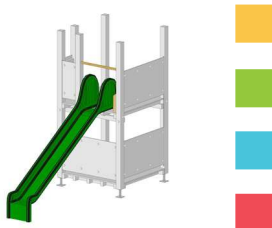

Rutsche 290 cm

Polyester gerade Breite 50 cm

12-290 Rot CHF 695.-
12-291 Grün CHF 695.-