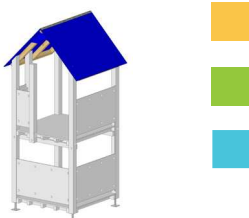

Satteldach

HD-PE Farbplatte Blau oder Holz

12-4962 100 x 120 CHF 650.-
12-4953 100 x 190 CHF 950.-
12-4954 115 x 190 CHF 1000.-