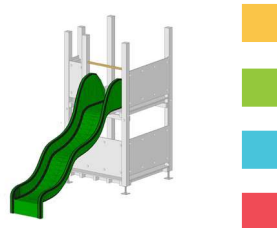

Rutsche 320 cm

Polyester mit einer Welle Breite 65 cm

12-320 Rot CHF 890.-
12-321 Grün CHF 890.-