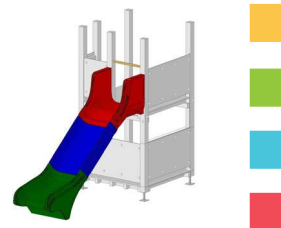

Rutsche 300 cm

PE-Element Breite 78 cm

12-3630 Rot/Blau/Grün CHF 1080.-
12-3630 Rot CHF 1080.-