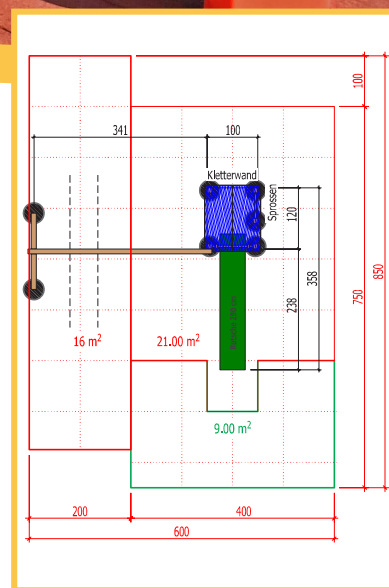

### Technische Daten:

Grösse: 100 x 120 cm  
 Höhe ohne / mit Dach:  
 240 cm / 335 cm  
 Podesthöhe: 150 cm  
 Kritische Fallhöhe: 150 cm

Platzbedarf mit Rutsche:  
 400 x 750 cm  
 + Schaukel 1-teilig:  
 620 x 800 cm  
 + Schaukel 2-teilig:  
 750 x 800 cm

### Spielturm GABRIELA

Idealer Spielturm für grosse Bewegungs- und Spielfreude auf kleinem Platz mit Sprossenaufgang. Aus Fichte, Leimholz keilgezinkt, kernfrei, druckimprägniert und Kanten gerundet, Turm Pfosten 100 x 100 mm. Geländer aus HD-PE-Farbplatten nach Wahl, Sprossenaufgang inkl. Pfostenanker zum Aufdübeln. Turm in sich zusammengestellt.

### Kombination GABRIELA

bestehend aus Basisturm GABRIELA mit HD-PE-Farbplatten Geländer und Satteldach Blau, Polyesterrutsche 290 cm Rot oder Grün, Kletterwand mit Klettergriffen, Anbauschaukel 1-teilig mit 1 x Vollgummi-Sicherheits-Brettschaukel.