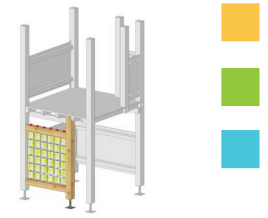

Memory

36 Bilder aus HD-PE inkl. Metall-/Holzkonstruktion

12-4221 80 cm CHF 1800.-
12-4221 95 cm CHF 1800.-