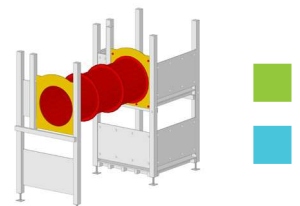

Verbindungs-Röhre

PE-Elementröhre Ø 75 mm Einbaubreite 115 cm

12-4840 Länge 150 CHF 940.-
12-4840 Länge 225 CHF 1410.-
12-4840 Länge 300 CHF 1880.-