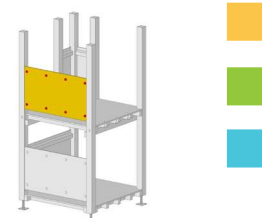

Geländer

HD-PE 12 mm Farbplatte oder Holz

12-7230 80 cm CHF 155.-
12-7231 95 cm CHF 180.-