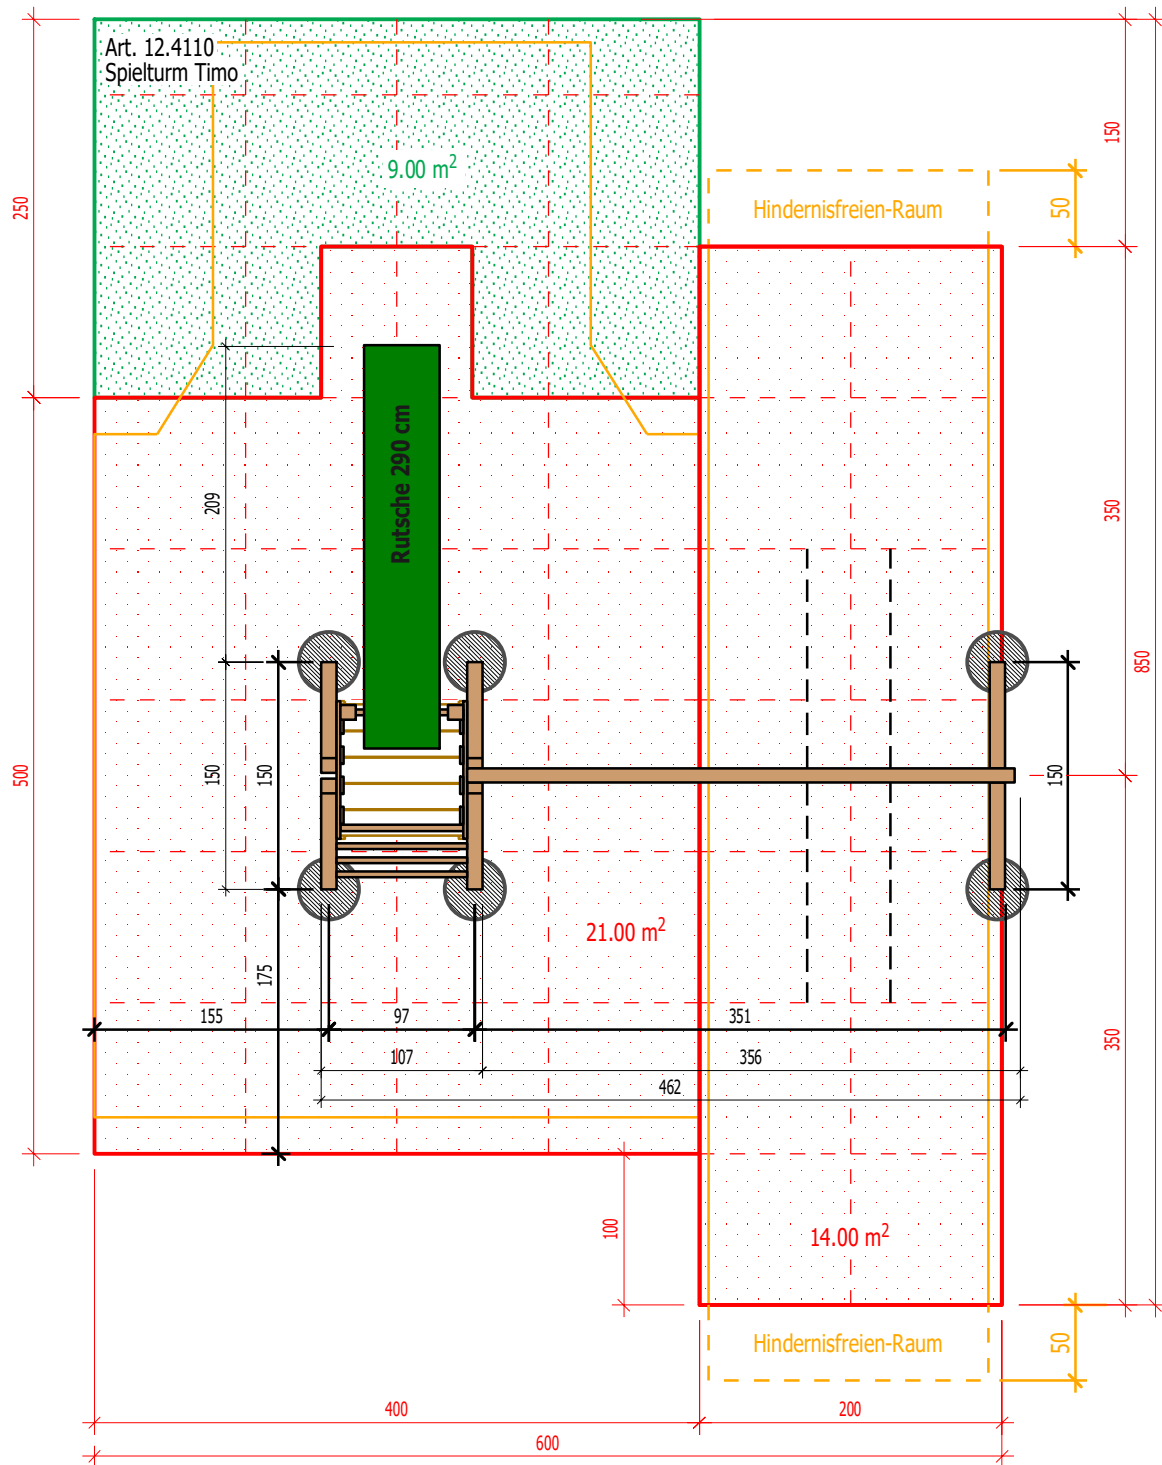

**Legende Fallschutzfläche**

- Fallraum gemäss SN EN 1176
- Fläche für Fallhöhe 100cm (Rasen)
- Fläche für Fallhöhe 150cm (Matten)

**Sicherheits Eigenschaften:**  
 Eignung: Öffentlich / ab 3 Jahre  
 Freie Fallhöhe Spiel-Kombination: 150 cm  
 Mindest-Fläche Künstlicher Belag: 25 m²  
 Total Fallschutzfläche Spiel-Kombination: 34 m²

**Legende Fallschutzfläche**

- Fallraum gemäss SN EN 1176
- Fläche für Fallhöhe 100cm (Rasen)
- Fläche für Fallhöhe 150cm (Matten)

**Sicherheits Eigenschaften:**  
 Eignung: Öffentlich / ab 3 Jahre  
 Freie Fallhöhe Spiel-Kombination: 150 cm  
 Mindest-Fläche Künstlicher Belag: 25 m<sup>2</sup>  
 Total Fallschutzfläche Spiel-Kombination: 34 m<sup>2</sup>