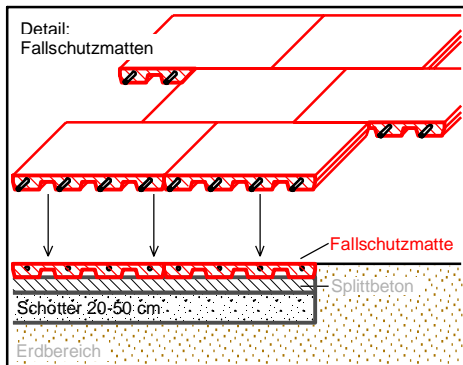

**Legende Fallschutzfläche**

- Fallraum gemäss SN EN 1176
- Fläche für Fallhöhe 100cm (Rasen)
- Fläche für Fallhöhe 150cm (Matten)

**Sicherheits Eigenschaften:**  
 Eignung: Öffentlich / ab 3 Jahre  
 Freie Fallhöhe Spiel-Kombination: 150 cm  
 Mindest-Fläche Künstlicher Belag: 25 m²  
 Total Fallschutzfläche Spiel-Kombination: 34 m²

**Legende Fallschutzfläche**

- Fallraum gemäss SN EN 1176
- Fläche für Fallhöhe 100cm (Rasen)
- Fläche für Fallhöhe 150cm (Matten)

**Sicherheits Eigenschaften:**  
 Eignung: Öffentlich / ab 3 Jahre  
 Freie Fallhöhe Spiel-Kombination: 150 cm  
 Mindest-Fläche Künstlicher Belag: 25 m<sup>2</sup>  
 Total Fallschutzfläche Spiel-Kombination: 34 m<sup>2</sup>