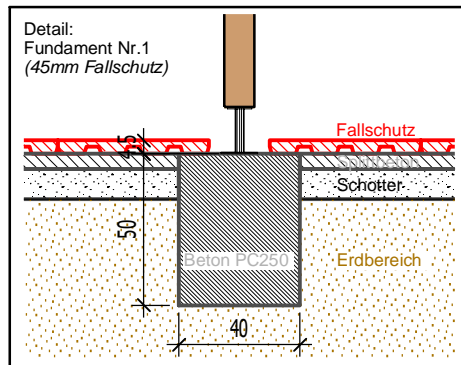

**Legende Fallschutzfläche**

- Fallraum gemäss SN EN 1176
- Fläche für Fallhöhe 100cm (Rasen)
- Fläche für Fallhöhe 150cm (Matten)

**Sicherheits Eigenschaften:**  
 Eignung: Öffentlich / ab 3 Jahre  
 Freie Fallhöhe Spiel-Kombination: 150 cm  
 Mindest-Fläche Künstlicher Belag: 25 m²  
 Total Fallschutzfläche Spiel-Kombination: 34 m²

**Legende Fallschutzfläche**

- Fallraum gemäss SN EN 1176
- Fläche für Fallhöhe 100cm (Rasen)
- Fläche für Fallhöhe 150cm (Matten)

**Sicherheits Eigenschaften:**  
 Eignung: Öffentlich / ab 3 Jahre  
 Freie Fallhöhe Spiel-Kombination: 150 cm  
 Mindest-Fläche Künstlicher Belag: 25 m<sup>2</sup>  
 Total Fallschutzfläche Spiel-Kombination: 34 m<sup>2</sup>