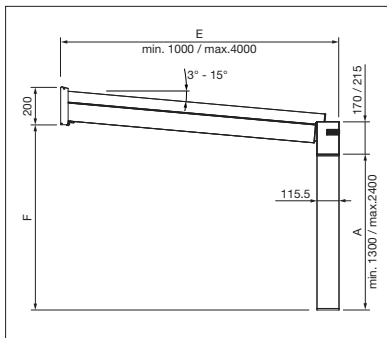

GP3100

min. 100 cm
max. 600 cm*

min. 100 cm**
max. 400 cm

*kuppelbar bis 24 Meter
**mit ARNEX min. 120 cm

Technische Massangaben in Millimeter

Seitenansicht

Wandanschluss

Wasserkanal klein/gross