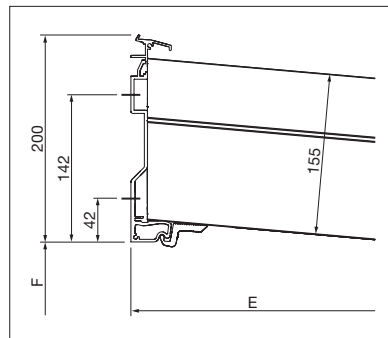

GP3100

min. 100 cm
max. 600 cm*

min. 100 cm**
max. 400 cm

*kuppelbar bis 24 Meter
**mit ARNEX min. 120 cm

Technische Massangaben in Millimeter

Seitenansicht

Wandanschluss

Wasserkanal klein/gross