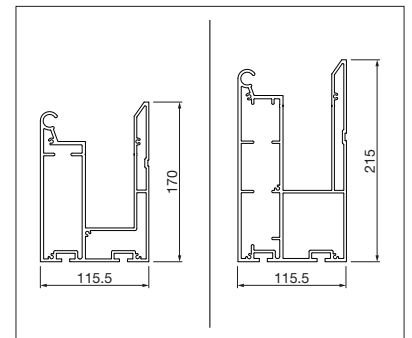

GP3100

min. 100 cm
max. 600 cm*

min. 100 cm**
max. 400 cm

*kuppelbar bis 24 Meter
**mit ARNEX min. 120 cm

Technische Massangaben in Millimeter

Seitenansicht

Wandanschluss

Wasserkanal klein/gross