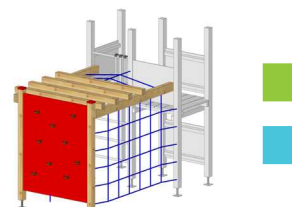

12-7210 80 cm CHF 600.-
12-7211 95 cm CHF 660.-

Kletternetz

16 mm PP-Seile Blau stahllarmiert

12-7220 80 cm CHF 350.-
12-7221 95 cm CHF 390.-

Kletterblock

Holz, 16 mm PP-Seile Blau stahllarmiert, Breite 190 cm