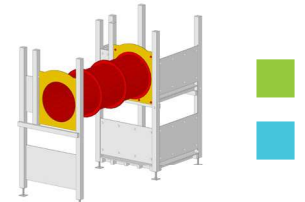

Konfigurieren Sie Ihren eigenen Spielturm BOWI individuell nach Ihren Wünschen mit diversen Rutschen, Aufstiegen und Anbau-Elementen **ab Seite 26.**

Basisturm GABRIELA 100 x 120 cm

Idealer Spielturm für grosse Bewegungs- und Spielfreude auf kleinem Platz. Aus Fichte, Leimholz keilgezinkt, kernfrei, druckimprägniert und Kanten gerundet, Turm Pfosten 100 x 100 mm. Geländer aus starken HD-PE-Farbplatten nach Wahl, Sprossenaufgang inkl. Pfostenanker zum Aufdübeln. Turm in sich zusammengestellt.

Sprossen Aufstieg

Eschersprosse, Breite 80 cm bei 95 cm Zusatzpfosten

12-7206	80 cm	CHF 200.-
12-7207	95 cm	CHF 210.-

Bogen Aufstieg

Stahl feuerverzinkt mit Holz und Klettergriffen

12-4220	80 cm	CHF 1190.-
12-4220	95 cm	CHF 1230.-

Verbindungs-Röhre

PE-Elementröhre Ø 75 cm Einbaubreite 115 cm

12-4840	Länge 150	CHF 1374.-
12-4840	Länge 225	CHF 2061.-

Kletterwand

HD-PE 12 mm Farbplatte mit Klettergriffen farbig

12-7210	80 cm	CHF 650.-
12-7211	95 cm	CHF 710.-