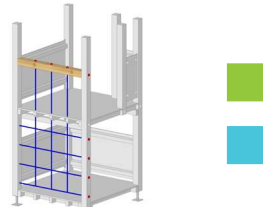

Kletternetz

16 mm PP-Seile Blau stahllarmiert

12-7220 80 cm CHF 350.-
12-7221 95 cm CHF 390.-