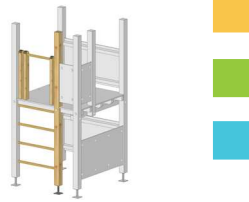

12-7116 Basisturm BOWI

CHF 3250.-

Piratenschiff TAKATUKA 250 x 1050 cm

Erlebnisreiches Piratenschiff aus Fichte, Leimholz keilgezinkt, kernfrei, druckimprägniert und Kanten gerundet, Schiff-Pfosten 100 x 100 mm, Geländer aus starken HD-PE-Farbplatten nach Wahl. 3 Plattformen, Strickleiter, Netzaufstieg, Sprossenleiter und Treppe mit beidseitigem Handlauf, 2 Glocken und 2 Schiffssteuerrad-Plätze, 2 Fernrohre und 1 Mastkorb. Schiff ist für den Transport teilmontiert.

12-4932 Piratenschiff TAKATUKA

CHF 18680.-

Die Preise verstehen sich ab Willisau, exkl. MwSt.

Treppe mit Handlauf

Füllung aus HD-PE 12mm oder Holz, Breite 80 cm

12-4823	80 cm	CHF 1600.-
---------	-------	------------

Sprossen Aufstieg

Eschersprosse, Breite 80 cm bei 95 cm Zusatzpfosten

12-7206	80 cm	CHF 200.-
12-7207	95 cm	CHF 210.-

Bogen Aufstieg

Stahl feuerverzinkt mit Holz und Klettergriffen

12-4220	80 cm	CHF 1190.-
12-4220	95 cm	CHF 1230.-