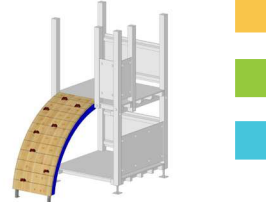

Sprossen Aufstieg

Eschersprosse, Breite 80 cm bei 95 cm Zusatzpfosten

12-7206	80 cm	CHF 200.-
12-7207	95 cm	CHF 210.-

Bogen Aufstieg

Stahl feuerverzinkt mit Holz und Klettergriffen

12-4220	80 cm	CHF 1190.-
12-4220	95 cm	CHF 1230.-

Verbindungs-Röhre

PE-Elementröhre Ø 75 cm Einbaubreite 115 cm

12-4840	Länge 150	CHF 1374.-
12-4840	Länge 225	CHF 2061.-

Kletterwand

HD-PE 12 mm Farbplatte mit Klettergriffen farbig

12-7210	80 cm	CHF 650.-
12-7211	95 cm	CHF 710.-