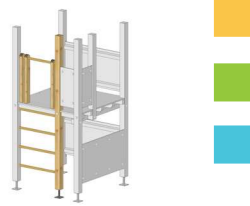

Sprossen Aufstieg

Eschersprosse, Breite 80 cm bei 95 cm Zusatzpfosten

12-7206 80 cm CHF 190.-
12-7207 95 cm CHF 270.-