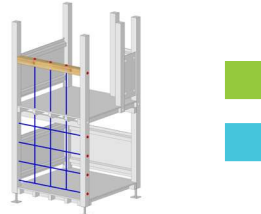

Kletternetz

16 mm PP-Seile Blau stahllarmiert

12-7220	80 cm	CHF 360.-
12-7221	95 cm	CHF 400.-