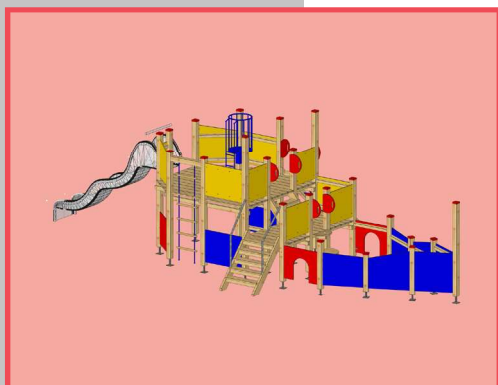

Konfigurieren Sie Ihren eigenen Spielturm BOWI individuell nach Ihren Wünschen mit diversen Rutschen, Aufstiegen und Anbau-Elementen **ab Seite 26.**

Basisturm GABRIELA 100 x 120 cm

Idealer Spielturm für grosse Bewegungs- und Spielfreude auf kleinem Platz. Aus Fichte, Leimholz keilgezinkt, kernfrei, druckimprägniert und Kanten gerundet, Turm Pfosten 100 x 100 mm. Geländer aus starken HD-PE-Farbplatten nach Wahl, Sprossenaufgang inkl. Pfostenanker zum Aufdübeln. Turm in sich zusammengestellt.

12-7115 Basisturm OBFELDEN

CHF 2600.-

Basisturm BOWI 115 x 190 cm

Aus Fichte, Leimholz keilgezinkt, kernfrei, druckimprägniert und Kanten gerundet, Turm Pfosten 100 x 100 mm. Geländer aus Holz oder starken HD-PE-Farbplatten nach Wahl inkl. Pfostenanker zum Aufdübeln. Turm in sich zusammengestellt.

12-7116 Basisturm BOWI

CHF 3250.-

Piratenschiff TAKATUKA 250 x 1050 cm

Erlebnisreiches Piratenschiff aus Fichte, Leimholz keilgezinkt, kernfrei, druckimprägniert und Kanten gerundet, Schiff-Pfosten 100 x 100 mm, Geländer aus starken HD-PE-Farbplatten nach Wahl. 3 Plattformen, Strickleiter, Netzaufstieg, Sprossenleiter und Treppe mit beidseitigem Handlauf, 2 Glocken und 2 Schiffssteuerrad-Plätze, 2 Fernrohre und 1 Mastkorb. Schiff ist für den Transport teilmontiert.