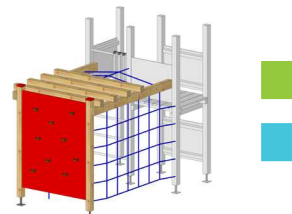

Kletternetz

16 mm PP-Seile Blau stahllarmiert

12-7220	80 cm	CHF 360.-
12-7221	95 cm	CHF 400.-

Kletterblock

Holz, 16 mm PP-Seile Blau stahllarmiert, Breite 190 cm

12-7240	120 cm	CHF 2835.-
12-7241	170 cm	CHF 3185.-

Holzaufstieg

Füllung aus HD-PE 12mm oder Holz, Breite 80 cm

12-7249	Länge 271 cm	CHF 2590.-
12-7249	Länge 371 cm	CHF 3080.-
12-7249	Länge 471 cm	CHF 3620.-

Satteldach

HD-PE Farbplatte Blau oder Holz

12-4962	100 x 120	CHF 710.-
12-4953	100 x 190	CHF 1020.-
12-4954	115 x 100	CHF 700.-