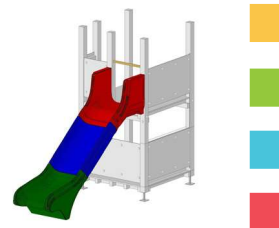

12-290 Rot CHF 695.-
12-291 Grün CHF 695.-

Rutsche 320 cm

Polyester mit einer Welle Breite 65 cm

12-320 Rot CHF 890.-
12-321 Grün CHF 890.-

Rutsche 300 cm

PE-Element Breite 78 cm

12-3630 Rot/Blau/Grün CHF 1080.-
12-3630 Rot CHF 1080.-