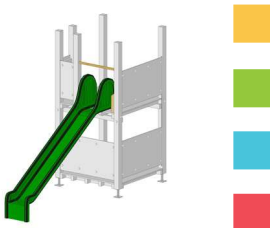

Rutsche 290 cm

Polyester gerade Breite 50 cm

12-290 Rot CHF 695.-
12-291 Grün CHF 695.-