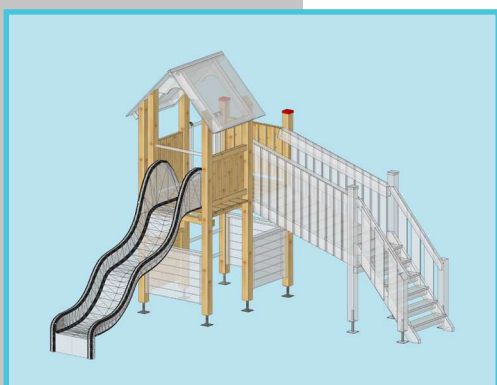

Basisturm BOWI 115 x 190 cm

Aus Fichte, Leimholz keilgezinkt, kernfrei, druckimprägniert und Kanten gerundet, Turm Pfosten 100 x 100 mm. Geländer aus Holz oder starken HD-PE-Farbplatten nach Wahl inkl. Pfostenanker zum Aufdübeln. Turm in sich zusammengestellt.

12-7116	Basisturm BOWI

CHF 2850.-