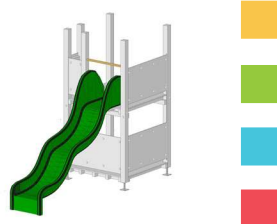

Polyester mit einer Welle Breite 65 cm

12-320	Rot	CHF 1124.-
12-321	Grün	CHF 1124.-

Rutsche 300 cm

PE-Element Breite 78 cm

12-3630	Rot/Blau/Grün	CHF 1080.-
12-3630	Rot	CHF 1080.-

Rutsche 347 cm

PE-Elementröhre Ø 75 cm Einbaubreite 115 cm