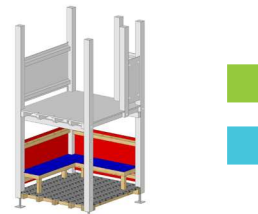

Geländer

HD-PE 12 mm Farbplatte oder Holz

12-7230	80 cm	CHF 190.-
12-7231	95 cm	CHF 210.-

Boden mit Bank

HD-PE Farbplatte inkl. Fussboden und 2 Geländer

12-4985	100 x 190 cm	CHF 1270.-
12-4985	115 x 190 cm	CHF 1340.-