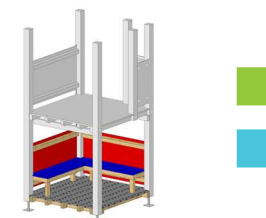

12-4962 100 x 120 CHF 650.-
12-4953 100 x 190 CHF 950.-
12-4954 115 x 190 CHF 1000.-

Geländer

HD-PE 12 mm Farbplatte oder Holz

12-7230 80 cm CHF 155.-
12-7231 95 cm CHF 180.-

Boden mit Bank

HD-PE Farbplatte inkl. Fussboden und 2 Geländer