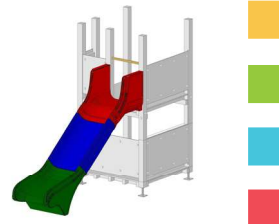

Polyester mit einer Welle Breite 65 cm

12-320	Rot	CHF 1124.-
12-321	Grün	CHF 1124.-

Rutsche 300 cm

PE-Element Breite 78 cm

12-3630	Rot/Blau/Grün	CHF 1080.-
12-3630	Rot	CHF 1080.-

Rutsche 347 cm

PE-Elementröhre Ø 75 cm Einbaubreite 115 cm