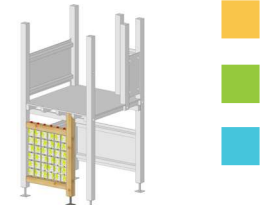

Memory

36 Bilder aus HD-PE inkl. Metall-/Holzkonstruktion

12-4221	80 cm	CHF 1950.-
12-4221	95 cm	CHF 1950.-