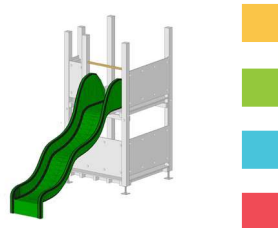

Rutsche 320 cm

Polyester mit einer Welle Breite 65 cm

12-320 Rot CHF 890.-
12-321 Grün CHF 890.-