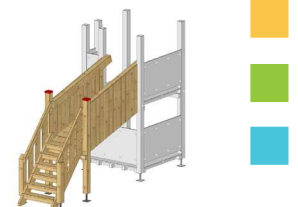

12-7240 170 cm CHF 2900.-

Holzaufstieg

Füllung aus HD-PE 12mm oder Holz, Breite 80 cm

12-7249 Länge 271 cm CHF 2400.-
12-7249 Länge 371 cm CHF 2850.-
12-7249 Länge 471 cm CHF 3350.-

Satteldach

HD-PE Farbplatte Blau oder Holz