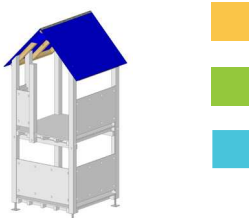

Kombination BOWI

bestehend aus Basisturm BOWI mit Holz-Geländer und HD-PE-Satteldach Blau, Sprossen-Aufstieg, Brückenaufstieg 271 cm aus Holz, 3 zusätzliche Holzgeländer, Polyestertrutsche 320 cm Grün oder Rot.

12-7240 170 cm CHF 2900.-

Holzaufstieg

Füllung aus HD-PE 12mm oder Holz, Breite 80 cm

12-7249 Länge 271 cm CHF 2400.-
12-7249 Länge 371 cm CHF 2850.-
12-7249 Länge 471 cm CHF 3350.-

Satteldach

HD-PE Farbplatte Blau oder Holz

12-4962 100 x 120 CHF 650.-
12-4953 100 x 190 CHF 950.-
12-4954 115 x 190 CHF 1000.-

Geländer

HD-PE 12 mm Farbplatte oder Holz

12-7230 80 cm CHF 155.-
12-7231 95 cm CHF 180.-

Boden mit Bank

HD-PE Farbplatte inkl. Fussboden und 2 Geländer