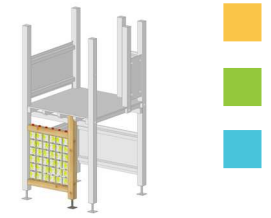

Memory

36 Bilder aus HD-PE inkl. Metall-/Holzkonstruktion

12-4221 80 cm CHF 1800.-
12-4221 95 cm CHF 1800.-