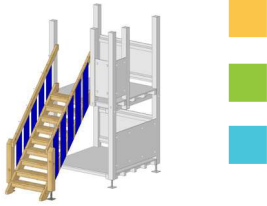

Treppe mit Handlauf

Füllung aus HD-PE 12mm oder Holz, Breite 80 cm

12-4823 80 cm CHF 1280.-