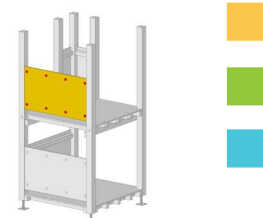

Geländer

HD-PE 12 mm Farbplatte oder Holz

12-7230 80 cm CHF 155.-
12-7231 95 cm CHF 180.-