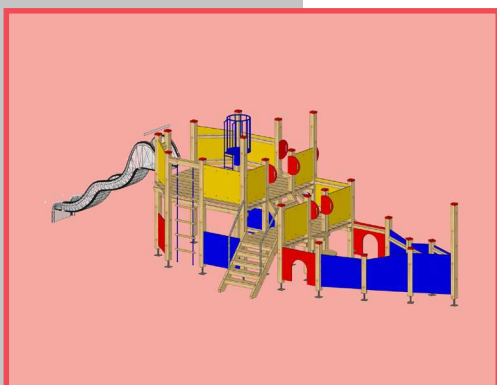

Piratenschiff TAKATUKA 250 x 1050 cm

Erlebnisreiches Piratenschiff aus Fichte, Leimholz keilgezinkt, kernfrei, druckimprägniert und Kanten gerundet, Schiff-Pfosten 100 x 100 mm, Geländer aus starken HD-PE-Farbplatten nach Wahl. 3 Plattformen, Strickleiter, Netzaufstieg, Sprossenleiter und Treppe mit beidseitigem Handlauf, 2 Glocken und 2 Schiffssteuerrad-Plätze, 2 Fernrohre und 1 Mastkorb. Schiff ist für den Transport teilmontiert.

12-4932	Piratenschiff TAKATUKA

CHF 17300.-

Die Preise verstehen sich ab Willisau, exkl. MwSt.