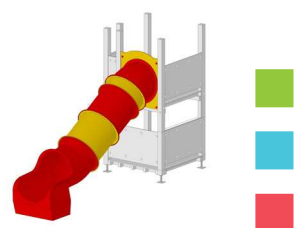

Rutsche 347 cm

PE-Elementröhre Ø 75 mm Einbaubreite 115 cm

43-0920 Gelb/Rot CHF 2710.-
43-0920 Rot CHF 2710.-