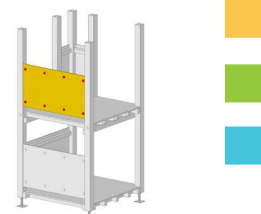

Geländer

HD-PE 12 mm Farbplatte oder Holz

12-7230	80 cm	CHF 190.-
12-7231	95 cm	CHF 210.-