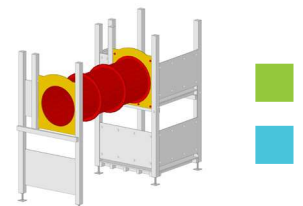

Sprossen Aufstieg

Eschersprosse, Breite 80 cm bei 95 cm Zusatzpfosten

12-7206 80 cm CHF 190.-
12-7207 95 cm CHF 270.-

Bogen Aufstieg

Stahl feuerverzinkt mit Holz und Klettergriffen

12-4220 80 cm CHF 1100.-
12-4220 95 cm CHF 1200.-

Verbindungs-Röhre

PE-Elementröhre Ø 75 mm Einbaubreite 115 cm

12-4840 Länge 150 CHF 940.-
12-4840 Länge 225 CHF 1410.-
12-4840 Länge 300 CHF 1880.-

Kletterwand

HD-PE 12 mm Farbplatte mit Klettergriffen farbig