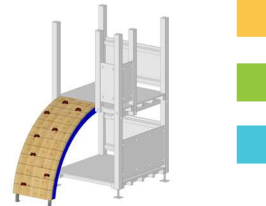

Sprossen Aufstieg

Eschersprosse, Breite 80 cm bei 95 cm Zusatzpfosten

12-7206 80 cm CHF 190.-
12-7207 95 cm CHF 270.-

Bogen Aufstieg

Stahl feuerverzinkt mit Holz und Klettergriffen

12-4220 80 cm CHF 1100.-
12-4220 95 cm CHF 1200.-