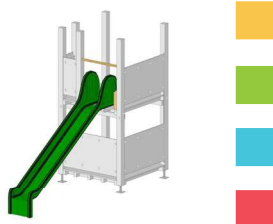

Rutsche 290 cm

Polyester gerade Breite 50 cm

12-290	Rot	CHF 988.-
12-291	Grün	CHF 988.-