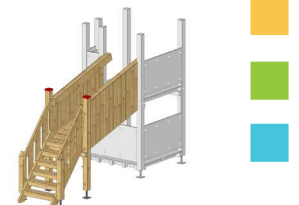

Holzaufstieg

Füllung aus HD-PE 12mm oder Holz, Breite 80 cm

12-7249	Länge 271 cm	CHF 2590.-
12-7249	Länge 371 cm	CHF 3080.-
12-7249	Länge 471 cm	CHF 3620.-

Satteldach

HD-PE Farbplatte Blau oder Holz

12-4962	100 x 120	CHF 710.-
12-4953	100 x 190	CHF 1020.-
12-4954	115 x 100	CHF 700.-