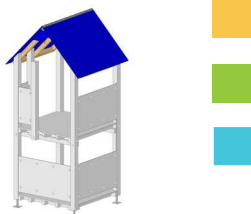

Konfigurieren Sie Ihren eigenen Spielturm BOWI individuell nach Ihren Wünschen mit diversen Rutschen, Aufstiegen und Anbau-Elementen **ab Seite 26.**

Basisturm GABRIELA 100 x 120 cm

Idealer Spielturm für grosse Bewegungs- und Spielfreude auf kleinem Platz. Aus Fichte, Leimholz keilgezinkt, kernfrei, druckimprägniert und Kanten gerundet, Turm Pfosten 100 x 100 mm. Geländer aus starken HD-PE-Farbplatten nach Wahl, Sprossenaufgang inkl. Pfostenanker zum Aufdübeln. Turm in sich zusammengestellt.

12-7116 Basisturm BOWI

CHF 3250.-

Piratenschiff TAKATUKA 250 x 1050 cm

Erlebnisreiches Piratenschiff aus Fichte, Leimholz keilgezinkt, kernfrei, druckimprägniert und Kanten gerundet, Schiff-Pfosten 100 x 100 mm, Geländer aus starken HD-PE-Farbplatten nach Wahl. 3 Plattformen, Strickleiter, Netzaufstieg, Sprossenleiter und Treppe mit beidseitigem Handlauf, 2 Glocken und 2 Schiffssteuerrad-Plätze, 2 Fernrohre und 1 Mastkorb. Schiff ist für den Transport teilmontiert.

Holzaufstieg

Füllung aus HD-PE 12mm oder Holz, Breite 80 cm

12-7249	Länge 271 cm	CHF 2590.-
12-7249	Länge 371 cm	CHF 3080.-
12-7249	Länge 471 cm	CHF 3620.-

Satteldach

HD-PE Farbplatte Blau oder Holz

12-4962	100 x 120	CHF 710.-
12-4953	100 x 190	CHF 1020.-
12-4954	115 x 100	CHF 700.-

Geländer

HD-PE 12 mm Farbplatte oder Holz

12-7230	80 cm	CHF 190.-
12-7231	95 cm	CHF 210.-

Boden mit Bank

HD-PE Farbplatte inkl. Fussboden und 2 Geländer

12-4985	100 x 190 cm	CHF 1270.-
12-4985	115 x 190 cm	CHF 1340.-