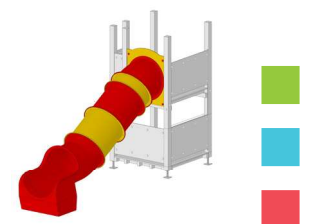

Konfigurieren Sie Ihren eigenen Spielturm BOWI individuell nach Ihren Wünschen mit diversen Rutschen, Aufstiegen und Anbau-Elementen **ab Seite 26.**

Basisturm GABRIELA 100 x 120 cm

Idealer Spielturm für grosse Bewegungs- und Spielfreude auf kleinem Platz. Aus Fichte, Leimholz keilgezinkt, kernfrei, druckimprägniert und Kanten gerundet, Turm Pfosten 100 x 100 mm. Geländer aus starken HD-PE-Farbplatten nach Wahl, Sprossenaufgang inkl. Pfostenanker zum Aufdübeln. Turm in sich zusammengestellt.

Polyester mit einer Welle Breite 65 cm

12-320	Rot	CHF 1124.-
12-321	Grün	CHF 1124.-

Rutsche 300 cm

PE-Element Breite 78 cm

12-3630	Rot/Blau/Grün	CHF 1080.-
12-3630	Rot	CHF 1080.-

Rutsche 347 cm

PE-Elementröhre Ø 75 cm Einbaubreite 115 cm