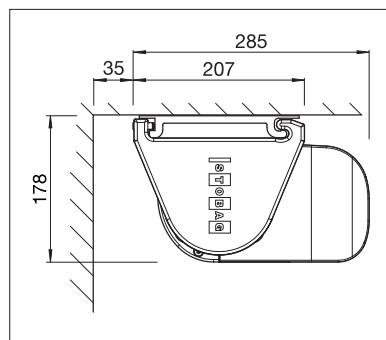

BALKON & TERRASSE

**STABILE UND VIELSEITIG EINSETZBARE
KASSETTENMARKISE**

TENDABOX BX3000

Rundes oder eckiges Design

Volant-Plus

LED-Beleuchtung

- Geschlossener Kasten schützt vor Witterungseinflüssen
- Verschiedene Montagemöglichkeiten an die Wand, unter die Decke oder an den Sparren
- Einfaches und bewährtes Montagesystem zum Einhängen
- Markisenneigung von 0° bis 85° einstellbar
- Wahlweise eckiges oder abgerundetes Design
- Optionales Abdeckprofil als Sichtschutz auf die Tuchwelle
- Optional Volant-Plus bei abgerundetem Kasten: Acryl-Tuch bis max. 120 cm und Soltis 86/Soltis 92 bis max. 170 cm Höhe. Verbessertes Wickelverhalten dank Floating-System (schwimmende Walze)
- Optionale LED-Beleuchtung zur Befestigung am Kasten
- Optionales Wandanschlussprofil verhindert Regenwasser zwischen Fassade und Markise

min. 195 cm
max. 650 cm

min. 150 cm
max. 400 cm*

* mit Volant-Plus max. 350 cm Ausladung;
mit Getriebe max. 600 cm Breite × 400 cm Ausladung

Je nach Ausführung und Dimension
kann die Windwiderstandsklasse variieren.

Technische Massangaben in Millimeter

Wandmontage, Design eckig

Deckenmontage, Design rund

EN 13561

REGISTRIERUNG
ERFORDERLICH

COLORS

Entdecken Sie die vielfältigen
Möglichkeiten bei der Auswahl
der Gestellfarben.