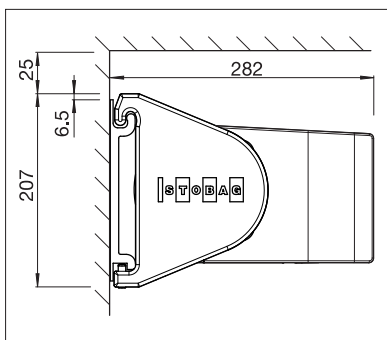

BALKON & TERRASSE

**STABILE UND VIELSEITIG EINSETZBARE
KASSETTENMARKISE**

TENDABOX BX3000

Rundes oder eckiges Design

Volant-Plus

LED-Beleuchtung

- Geschlossener Kasten schützt vor Witterungseinflüssen
- Verschiedene Montagemöglichkeiten an die Wand, unter die Decke oder an den Sparren
- Einfaches und bewährtes Montagesystem zum Einhängen
- Markisenneigung von 0° bis 85° einstellbar
- Wahlweise eckiges oder abgerundetes Design
- Optionales Abdeckprofil als Sichtschutz auf die Tuchwelle
- Optional Volant-Plus bei abgerundetem Kasten: Acryl-Tuch bis max. 120 cm und Soltis 86/Soltis 92 bis max. 170 cm Höhe. Verbessertes Wickelverhalten dank Floating-System (schwimmende Walze)
- Optionale LED-Beleuchtung zur Befestigung am Kasten
- Optionales Wandanschlussprofil verhindert Regenwasser zwischen Fassade und Markise

min. 195 cm
max. 650 cm

min. 150 cm
max. 400 cm*

* mit Volant-Plus max. 350 cm Ausladung;
mit Getriebe max. 600 cm Breite × 400 cm Ausladung

Je nach Ausführung und Dimension
kann die Windwiderstandsklasse variieren.

Technische Massangaben in Millimeter

Wandmontage, Design eckig

Deckenmontage, Design rund

EN 13561

REGISTRIERUNG
ERFORDERLICH

COLORS

Entdecken Sie die vielfältigen
Möglichkeiten bei der Auswahl
der Gestellfarben.