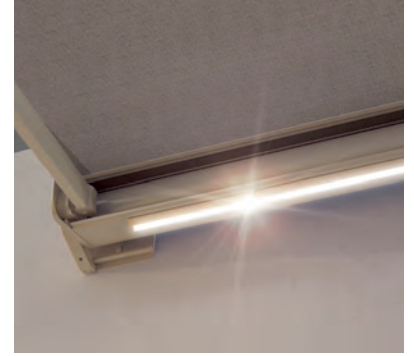

BALKON & TERRASSE

**STABILE UND VIELSEITIG EINSETZBARE
KASSETTENMARKISE**

TENDABOX BX3000

Rundes oder eckiges Design

Volant-Plus

LED-Beleuchtung

- Geschlossener Kasten schützt vor Witterungseinflüssen
- Verschiedene Montagemöglichkeiten an die Wand, unter die Decke oder an den Sparren
- Einfaches und bewährtes Montagesystem zum Einhängen
- Markisenneigung von 0° bis 85° einstellbar
- Wahlweise eckiges oder abgerundetes Design
- Optionales Abdeckprofil als Sichtschutz auf die Tuchwelle
- Optional Volant-Plus bei abgerundetem Kasten: Acryl-Tuch bis max. 120 cm und Soltis 86/Soltis 92 bis max. 170 cm Höhe. Verbessertes Wickelverhalten dank Floating-System (schwimmende Walze)
- Optionale LED-Beleuchtung zur Befestigung am Kasten
- Optionales Wandanschlussprofil verhindert Regenwasser zwischen Fassade und Markise