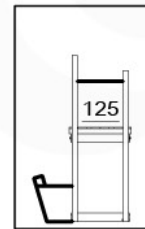

# Hardware Jungle Resort

100\_6xx

L

L

	 <p>∅ 2.0mm L (mm)</p>	<p>000_101</p>	<p>20mm</p>	<p>10 x</p>
	 <p>∅ 8.0mm L (mm)</p>	<p>001_404 001_406 001_411 001_417</p>	<p>30mm 45mm 60mm 80mm</p>	<p>4 x 17 x 2 x 2 x</p>
	 <p>∅ 4.5mm L (mm)</p>	<p>002_041</p>	<p>20mm</p>	<p>3 x</p>
	 <p>∅ 5.0mm L (mm)</p>	<p>002_308 002_219 002_220 002_223</p>	<p>20mm 30mm 45mm 80mm</p>	<p>11 x 6 x 348 x 56 x</p>

# Timber Jungle Resort

603\_210

L

<p><b>A</b></p> 	<p>A220 A200</p>	<p>219cm - 220cm 199cm - 200cm</p>	<p><b>4 x</b> <b>2 x</b></p>
<p><b>C</b></p> 	<p>C130 C74</p>	<p>129cm - 130cm 73cm - 74cm</p>	<p><b>2 x</b> <b>16 x</b></p>
<p><b>D</b></p> 	<p>D74 D65 D60 D56</p>	<p>73cm - 74cm 64cm - 65cm 59cm - 60cm 50.5cm - 56cm</p>	<p><b>40 - 55 x</b> <b>5 - 6 x</b> <b>13 - 20 x</b> <b>2 x</b></p>
			

# 03 Base Tower

Base Tower - s00 - 29-1-2020 - v1

1

1a

Base Tower - s01 Xa - 29-1-2020 - v1

5

➔ 2

1b