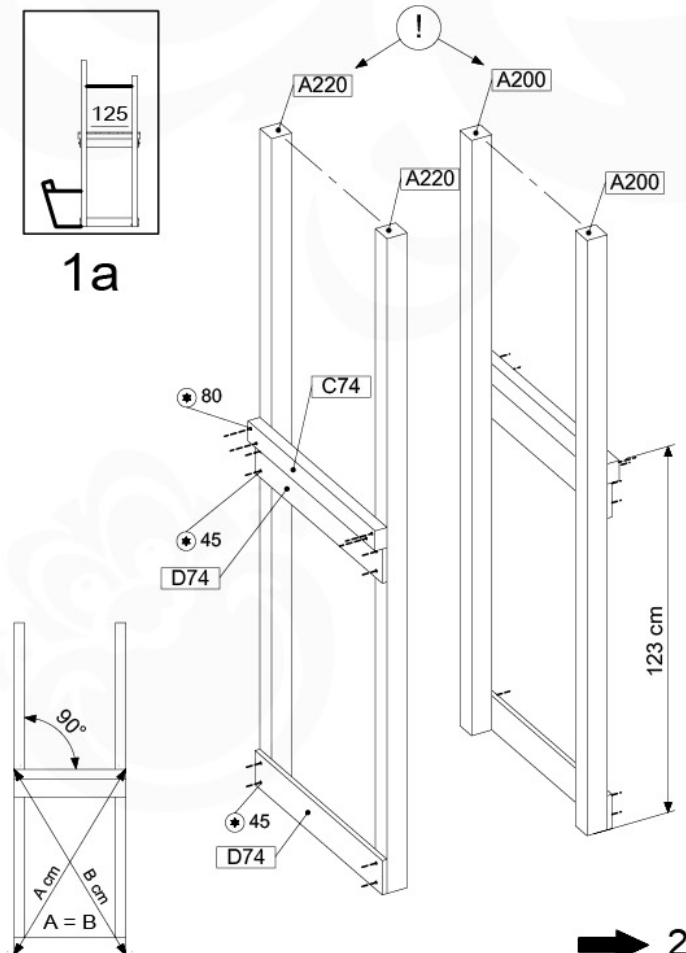

# Hardware Jungle Resort

100\_6xx

L

L

	 <p>∅ 2.0mm L (mm)</p>	<p>000_101</p>	<p>20mm</p>	<p>10 x</p>
	 <p>∅ 8.0mm L (mm)</p>	<p>001_404 001_406 001_411 001_417</p>	<p>30mm 45mm 60mm 80mm</p>	<p>4 x 17 x 2 x 2 x</p>
	 <p>∅ 4.5mm L (mm)</p>	<p>002_041</p>	<p>20mm</p>	<p>3 x</p>
	 <p>∅ 5.0mm L (mm)</p>	<p>002_308 002_219 002_220 002_223</p>	<p>20mm 30mm 45mm 80mm</p>	<p>11 x 6 x 348 x 56 x</p>

# 03 Base Tower

Base Tower - s00 - 29-1-2020 - v1

1

1a

Base Tower - s01 Xa - 29-1-2020 - v1

5

➔ 2

1b