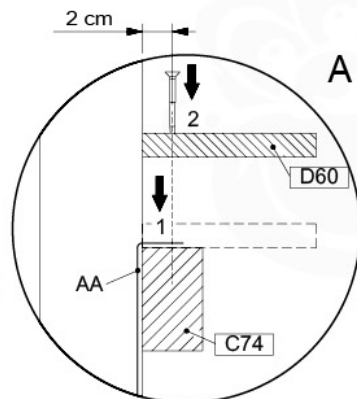

5-T

↓
6-T

5-U

↓
6-U

MiniMarket - 605 - 4-2-2020 - v1

6-T

↓
7-T