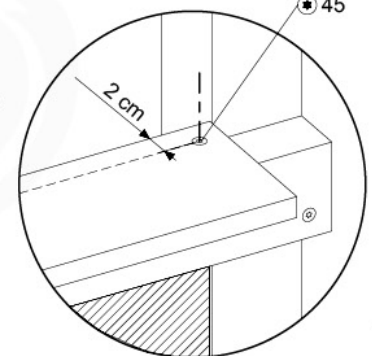

5-T

↓
6-T

5-U

↓
6-U

MiniMarket - 605 - 4-2-2020 - v1

6-T

↓
7-T