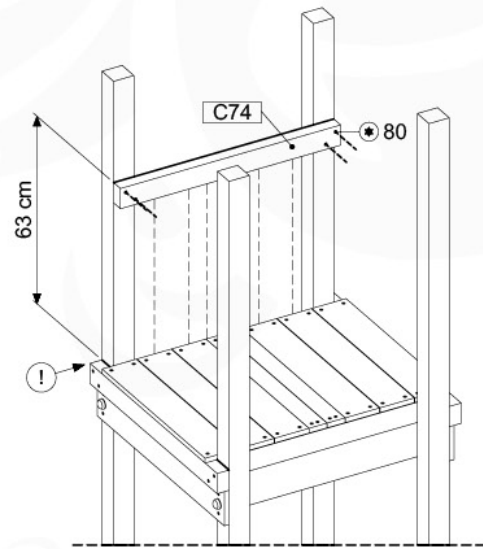

# 05 Balustrade

1-T

1-U

Banier - 600 - 12-12-2019 - v0.1

1-T

min. 30mm  
max. 85mm = x

min. 30mm  
max. 65mm

y > 65mm?

1-U

min. 30mm  
max. 85mm = x

min. 30mm  
max. 85mm

y > 85mm?

Banier - 601TU - 12-12-2019 - v0.1