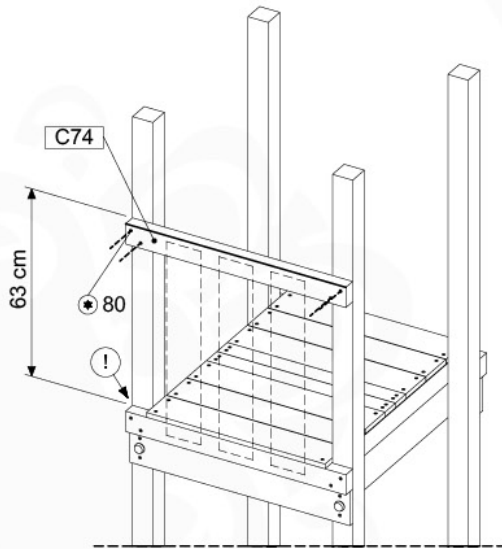

# 05 Balustrade

1-T

1-U

Banier - 600 - 12-12-2019 - v0.1

1-T

min. 30mm  
max. 85mm = x

min. 30mm  
max. 65mm

y > 65mm?

1-U

min. 30mm  
max. 85mm = x

min. 30mm  
max. 85mm

y > 85mm?

Banier - 601TU - 12-12-2019 - v0.1