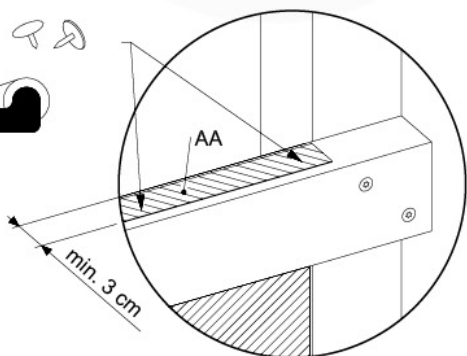

5-T

↓
6-T

5-U

↓
6-U

MiniMarket - 605 - 4-2-2020 - v1

6-T

↓
7-T