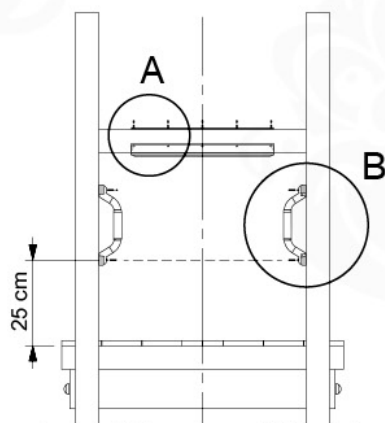

# Hardware Jungle Resort

100\_6xx

L

L

	 <p>∅ 2.0mm L (mm)</p>	<p>000_101</p>	<p>20mm</p>	<p>10 x</p>
	 <p>∅ 8.0mm L (mm)</p>	<p>001_404 001_406 001_411 001_417</p>	<p>30mm 45mm 60mm 80mm</p>	<p>4 x 17 x 2 x 2 x</p>
	 <p>∅ 4.5mm L (mm)</p>	<p>002_041</p>	<p>20mm</p>	<p>3 x</p>
	 <p>∅ 5.0mm L (mm)</p>	<p>002_308 002_219 002_220 002_223</p>	<p>20mm 30mm 45mm 80mm</p>	<p>11 x 6 x 348 x 56 x</p>

# 21 Slide set

↓  
1-T

↓  
1-U

Slide set - 500 - 12x12-2019 - v0.1

1

2

3