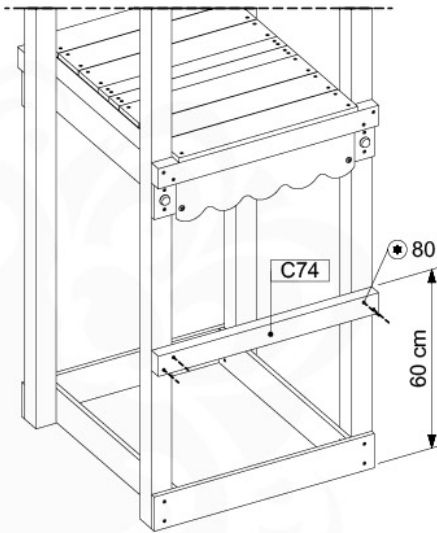

5-T

↓
6-T

5-U

↓
6-U

MiniMarket - 605 - 4-2-2020 - v1

6-T

↓
7-T