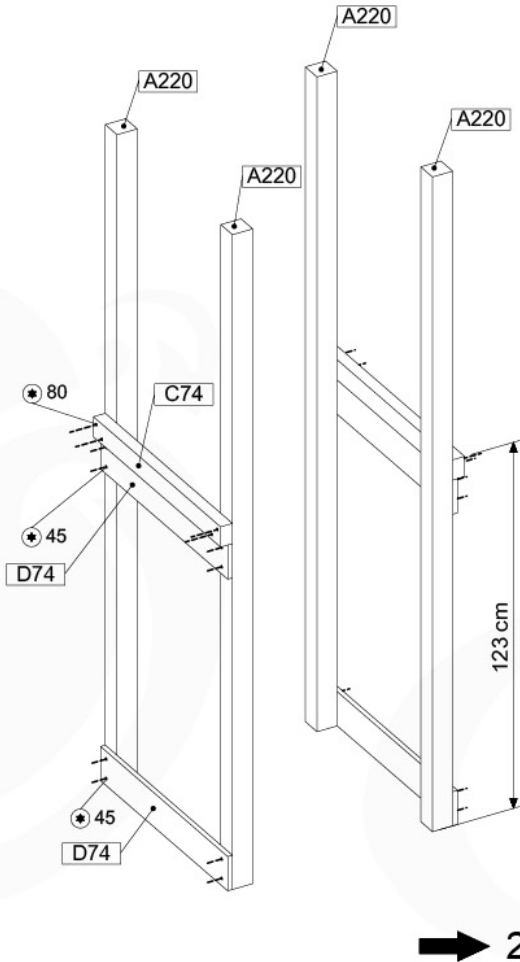

# Hardware Jungle Resort

100\_6xx

L

L

	 <p>∅ 2.0mm L (mm)</p>	<p>000_101</p>	<p>20mm</p>	<p>10 x</p>
	 <p>∅ 8.0mm L (mm)</p>	<p>001_404 001_406 001_411 001_417</p>	<p>30mm 45mm 60mm 80mm</p>	<p>4 x 17 x 2 x 2 x</p>
	 <p>∅ 4.5mm L (mm)</p>	<p>002_041</p>	<p>20mm</p>	<p>3 x</p>
	 <p>∅ 5.0mm L (mm)</p>	<p>002_308 002_219 002_220 002_223</p>	<p>20mm 30mm 45mm 80mm</p>	<p>11 x 6 x 348 x 56 x</p>

# 03 Base Tower

Base Tower - s00 - 29-1-2020 - v1

1

1a

Base Tower - s01 Xa - 29-1-2020 - v1

5

➔ 2

1b