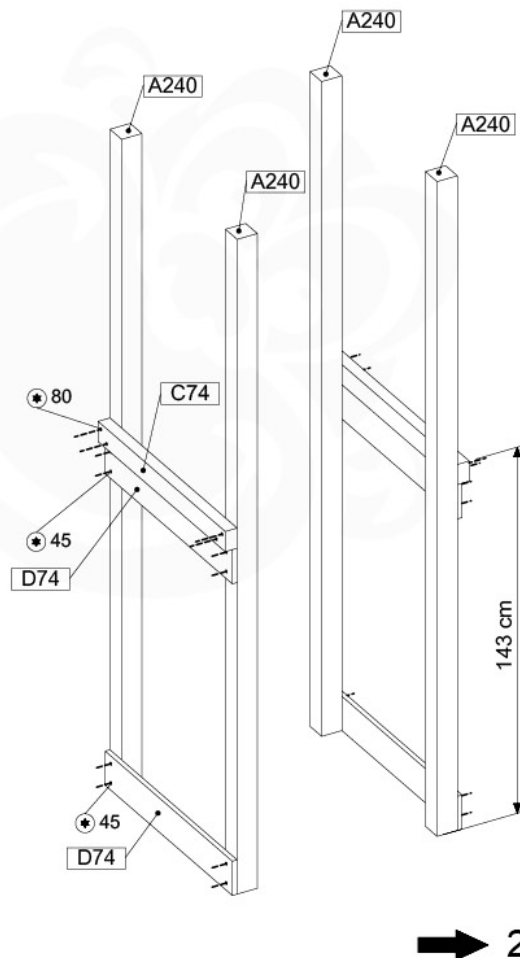

Base Tower - 601bc - 26-1-2020 - v1

Base Tower - 601de - 26-1-2020 - v1