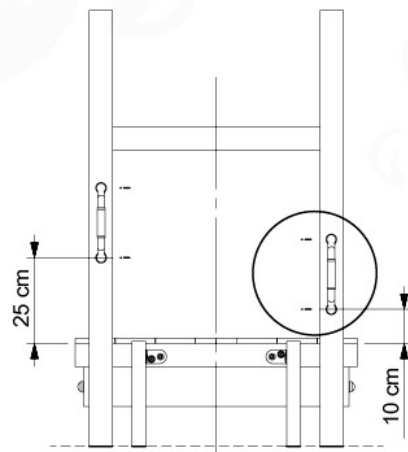

3-T

min. 23 cm
max. 28 cm

3-U

Ladder - 603 - 12-12-2019 - v0.1

4

Ladder - 604 - 12-12-2019 - v0.1