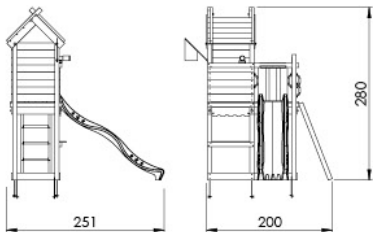

Assembly

Instructions

Jungle Resort

803_210

Jungle Gym®
BACKYARD PLAYGROUNDS

	EN. Warnings. Only for domestic use. Maximum number of users is 5. DE. Achtung. Nur für den Hausgebrauch. Maximale Benutzerzahl: 5. FR. Attention. Réserve à un usage privé. Le nombre maximal d'utilisateurs est de 5. NL. Waarschuwingen. Uitsluitend voor huishoudelijk gebruik. Het maximale aantal gebruikers is 5. BG. Внимание. За употреба само в домашни условия. Максималният брой потребители е 5. CS. Varování. Jen pro domácí použití. Maximální počet uživatelů je 5. DA. Advarsler. Kun til privat brug. Maksimum antal brugere er 5. EL. Προειδοποίηση. Μόνο για οικιακή χρήση. Μέγιστος αριθμός χρηστών 5. ES. Advertencias. Sólo para uso doméstico. Número máximo de usuarios: 5. ET. Hoiatused. Ainult koduseks kasutamiseks. Maksimaalne kasutajate arv on 5. FI. Varoitukset. Ainoastaan kotikäyttöön. Käyttäjää yhteensä enintään 5. HR. Upozorenja. Samo za kućansku uporabu. Maksimalan broj korisnika je 5. HU. Figyelmeztetések. Csak otthoni használatra! A használók max. száma: 5. IS. Varnaðarorð. Engingngu fyrir einkanothun í heimahúsum og á einkalóðum. Hámarksfjöldi notenda er 5. IT. Avvertenze. Solo per uso domestico. Massimo numero di utenti è 5. LT. Įspėjimai. Tik buitiam naudojimui. Maksimalus naudotojų skaičius 5. LV. Brīdinājumi. Izmanto tikai mājās. Maksimālais lietotāju skaits ir 5. NO. Advarsler. Kun for privat bruk. Maksimalt antall brukere er 5. PL. Ostrzeżenia. Wyłącznie do użytku domowego. Maksymalna liczba użytkowników to 5. PT. Avisos. Apenas para uso doméstico. O número máximo de utilizadores é 5. RO. Avertismente. Numai pentru uz domestic. Numărul maxim de utilizatori este 5. RU. Предостережения. Только для домашнего использования. Максимальное количество пользователей - 5. SK. Upozornenia. Iba na domáce použitie. Maximálne množstvo osôb je 5. SL. Opozorila. Samo za domačo uporabo. Maksimalno število uporabnikov je 5. SR. Upozorenja. Samo za kućnu upotrebu. Maksimalan broj korisnika je 5. SV. Varningar. Endast för hemmabruk. Det maximala antalet användare är 5. TR. Uyarılar. Sadece ev kullanımı için. Maksimum kullanıcı sayısı 5.	6h
		EN 71-1,2,3-2011