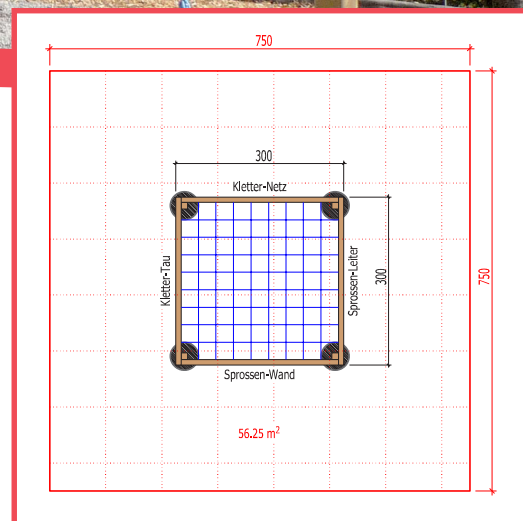

Technische Daten:

Grösse: 300 x 300 cm
 Höhe: 250 cm
 Platzbedarf: 750 x 750 cm
 kritische Fallhöhe: 250 cm

Fundament Typ: Nr. 4 / 5

Eignung: Öffentlich /
 ab 3 Jahre

Kletterkombination ADRIANO

Die tolle Kletterkombination ADRIANO aus Fichte, Schnittholz herzetgetrennt, druckimprägniert und Kanten gerundet. Pfosten 120 x 120 mm, Balken 94 x 145 mm. Mit 5 Klettersprossen 90 x 90 mm, 1 Horizontalnetz, 2 Klettertaue, 1 Strickleiter, Kletternetz. Seile aus PP stahllarmiert, 16 mm Blau.