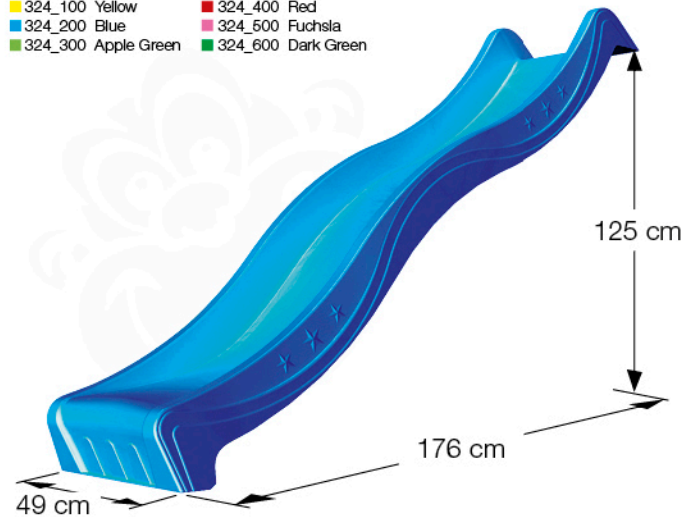

## Wavy Star Slide Short

- 324\_100 Yellow
- 324\_200 Blue
- 324\_300 Apple Green
- 324\_400 Red
- 324\_500 Fuchsia
- 324\_600 Dark Green