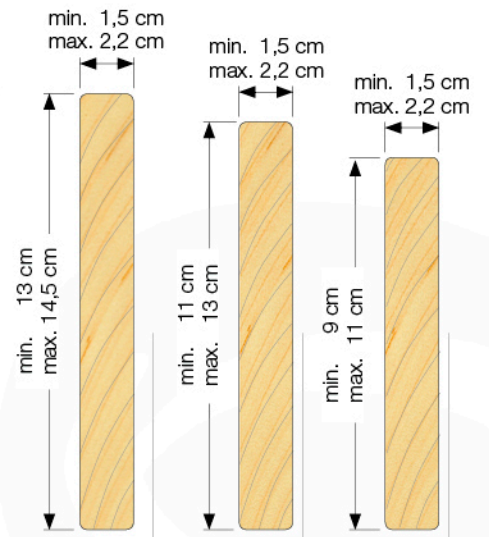

# Timber Jungle Home

601\_103

4x

1x

10x

3x

2x

min. 126 cm max. 130 cm	130
min. 119 cm max. 120 cm	120
min. 108 cm max. 117 cm	117
min. 63 cm max. 67 cm	67
min. 59 cm max. 60 cm	60