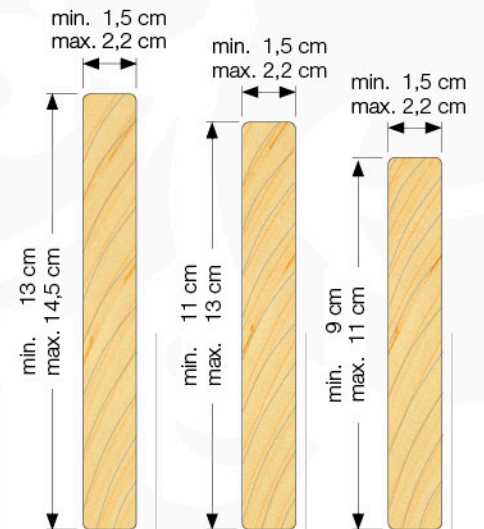

# Timber Mini Market Module

650\_261

min. 149 cm max. 150 cm	150
min. 99 cm max. 100 cm	100
min. 84 cm max. 85 cm	85
min. 62 cm max. 66 cm	66
min. 50 cm max. 51 cm	51

**2x**  
**3x**  
**4x**  
**4x**  
**4x**

min. 99 cm max. 100 cm	100
min. 50 cm max. 51 cm	51
min. 37 cm max. 38 cm	38

**2x**    **2x**    **2x**  
**14x**    **17x**    **20x**  
**9x**    **11x**    **15x**