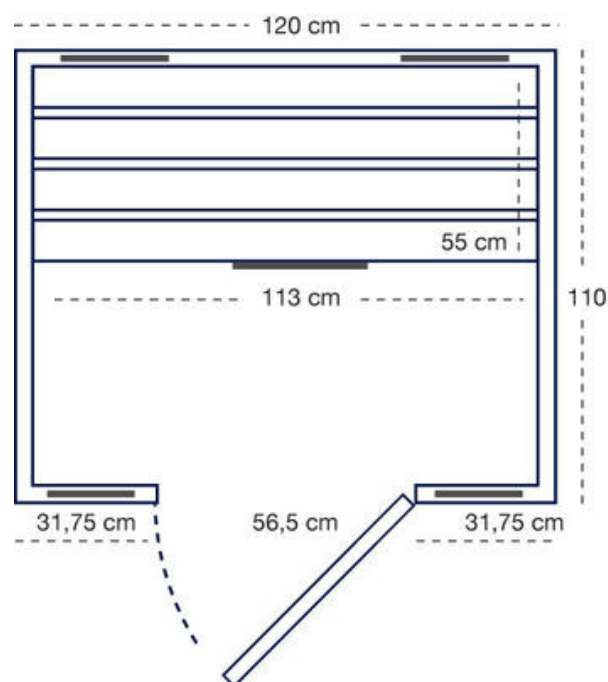

Set-Angebot Traditional

Preise inkl. MwSt.

Optionale Ausstattung:

Radio- / CD-Gerät	CHF 250.—
Ergonomische Rückenstütze	CHF 115.—
Montage Infrarotkabine	CHF 480.—