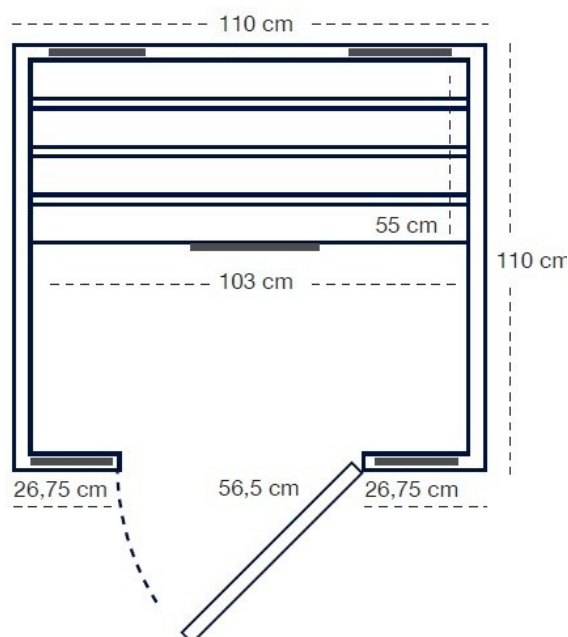

Temperatursteuerung

Grösse: 110 x 110 x 185 cm
Sitzbank für 1 - 2 Personen
Stromanschluss: 230 V - 10 A - 1640 W
5 Wärmeelemente Incoloy W Premium
Zedernholz innen und aussen
2 Leselampen

CHF 3995.—

Set-Angebot Traditional

Preise inkl. MwSt.

Optionale Ausstattung:

Radio- / CD-Gerät	CHF 250.—
Ergonomische Rückenstütze	CHF 115.—
Montage Infrarotkabine	CHF 480.—

Infrarotkabine HCT 120 - Traditional

Temperatursteuerung

Grösse: 120 x 110 x 185 cm
Sitzbank für 1 - 2 Personen
Stromanschluss: 230 V - 10 A - 1640 W
5 Wärmeelemente Incoloy W Premium
Zedernholz innen und aussen
2 Leselampen