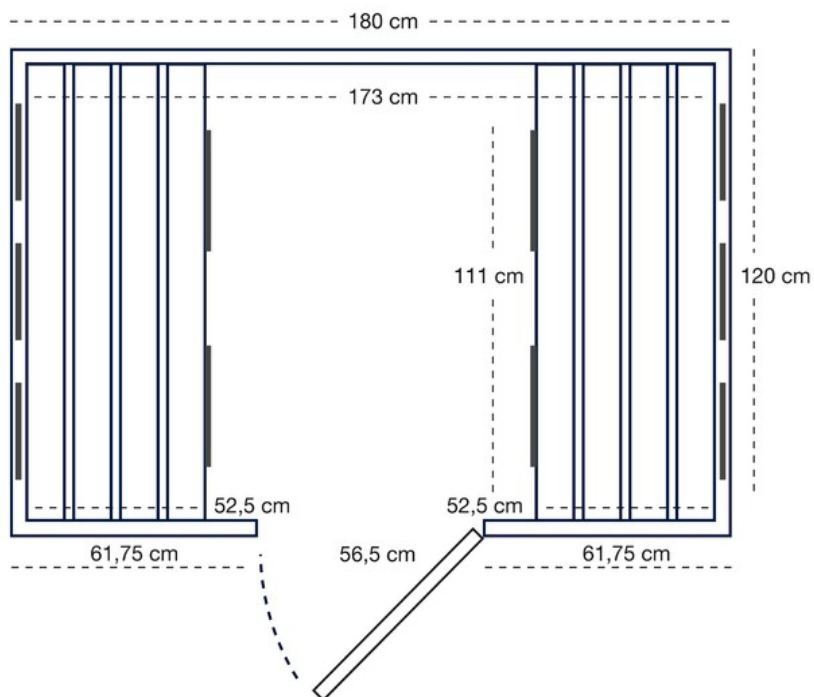

Optionale Ausstattung:

Radio- / CD-Gerät	CHF 250.—
Ergonomische Rückenstütze	CHF 115.—
Montage Infrarotkabine	CHF 480.—