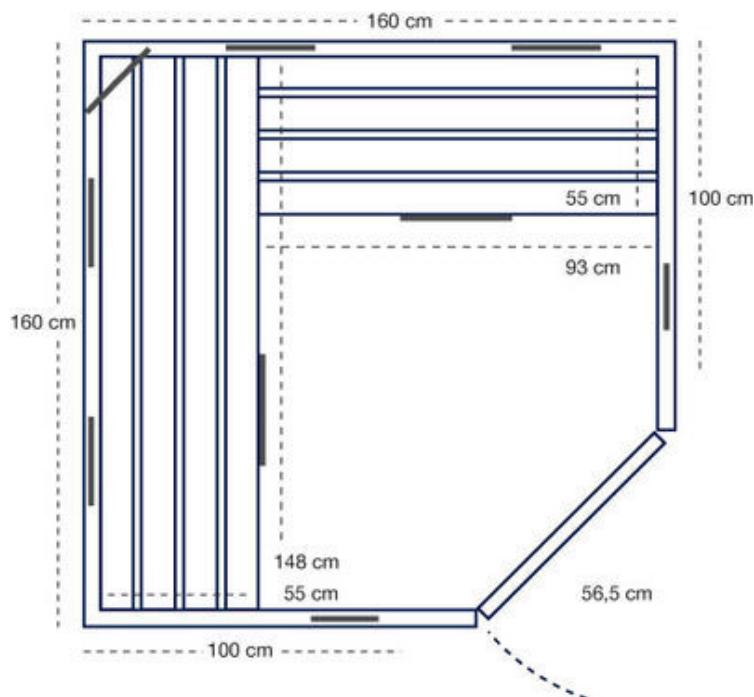

Optionale Ausstattung:

Radio- / CD-Gerät	CHF 250.—
Ergonomische Rückenstütze	CHF 115.—
Montage Infrarotkabine	CHF 480.—