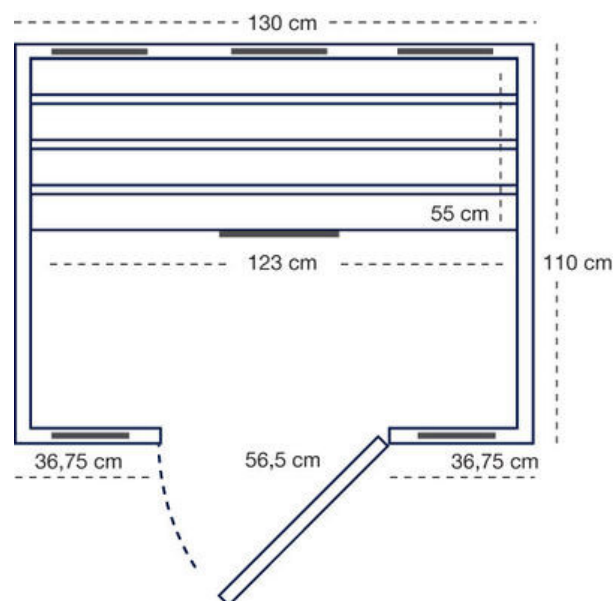

Set-Angebot Traditional

Preise inkl. MwSt.

Optionale Ausstattung:

Radio- / CD-Gerät	CHF 250.—
Ergonomische Rückenstütze	CHF 115.—
Montage Infrarotkabine	CHF 480.—