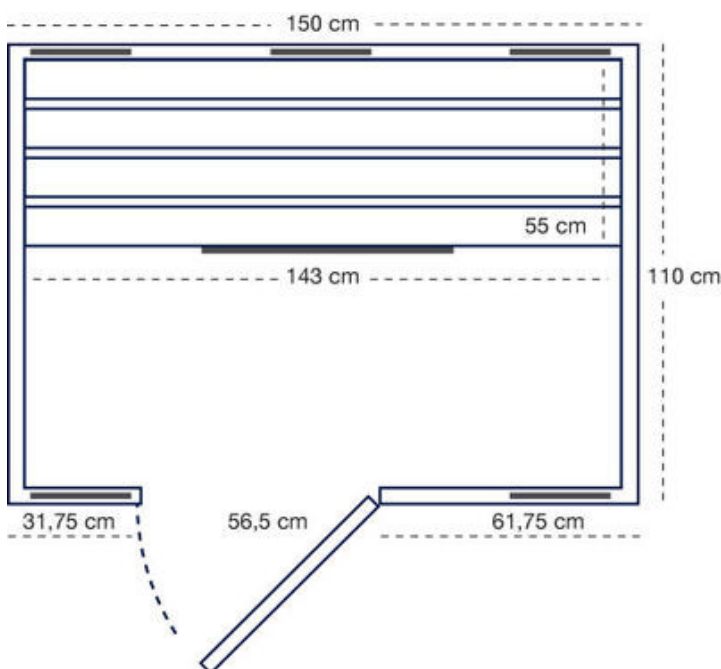

Optionale Ausstattung:

Radio- / CD-Gerät	CHF 250.—
Ergonomische Rückenstütze	CHF 115.—
Montage Infrarotkabine	CHF 480.—